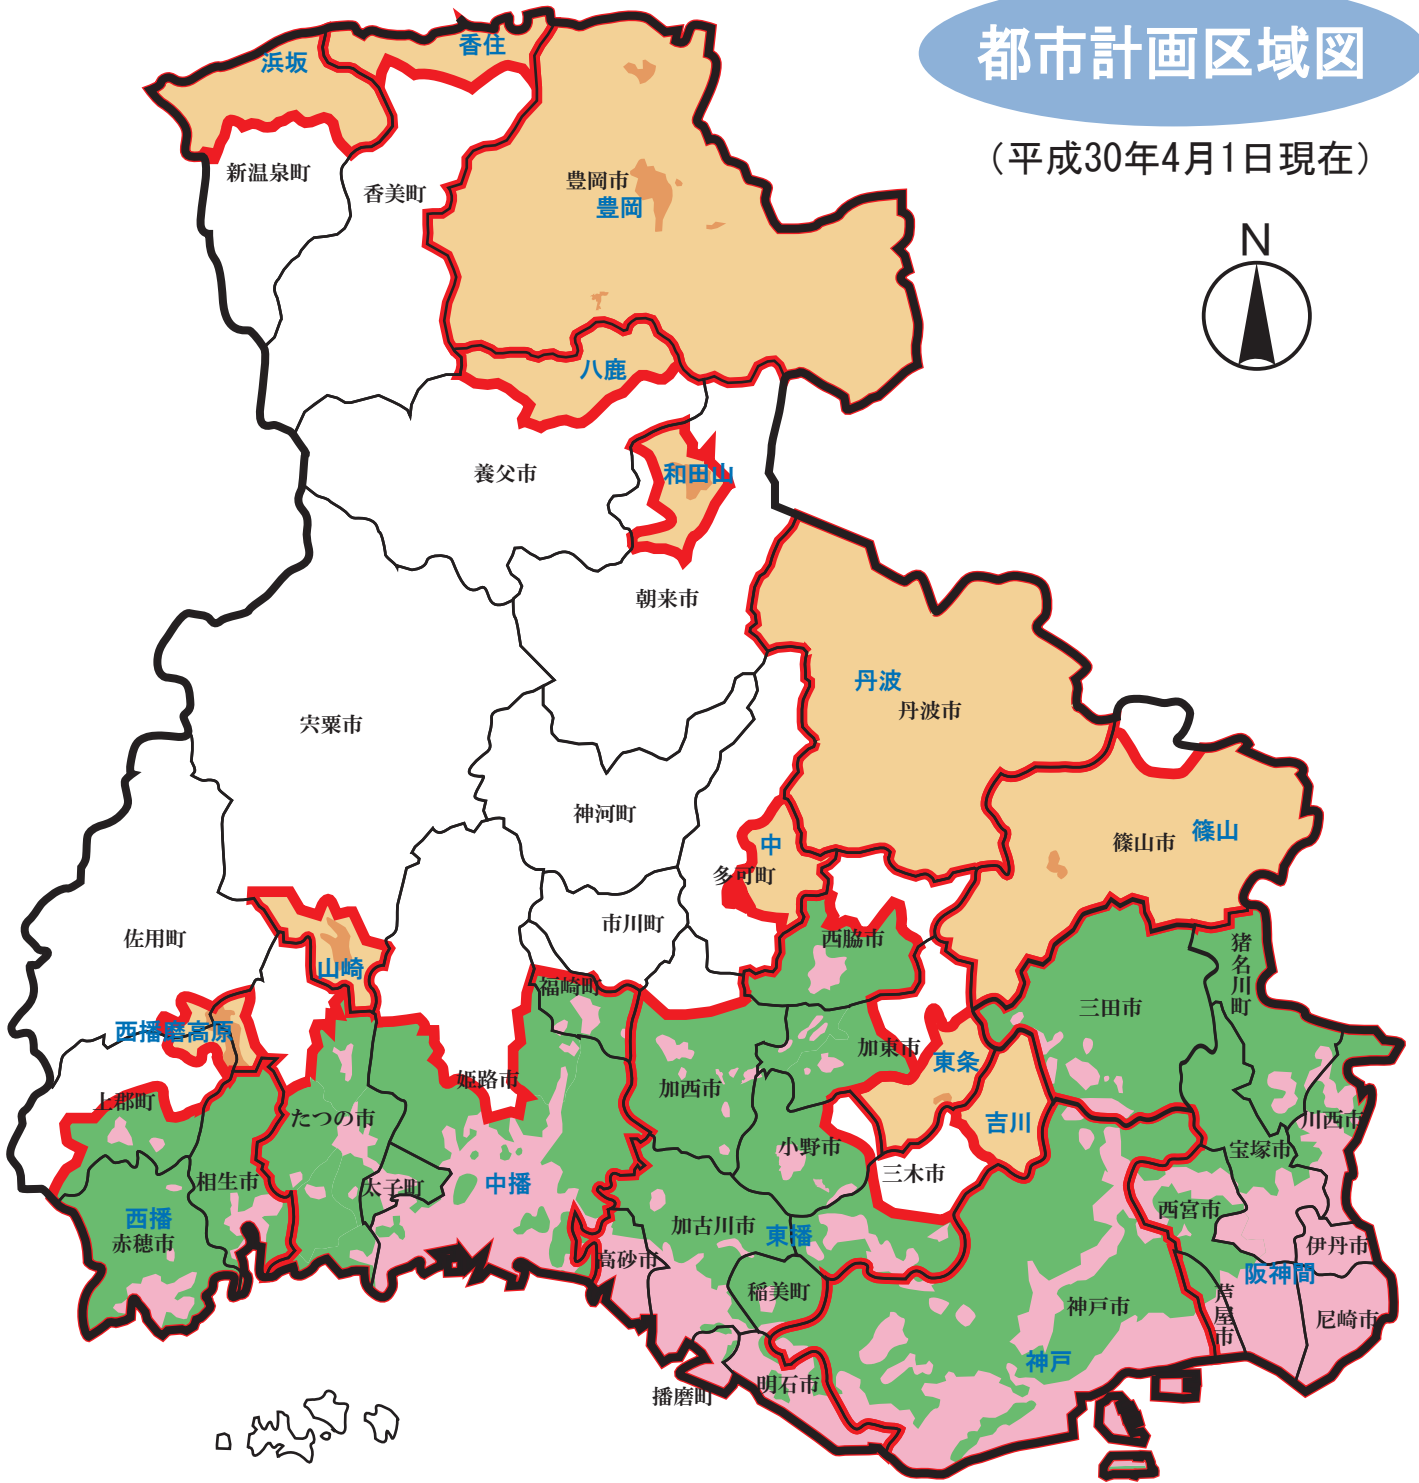

# 都市計画区域図

(平成30年4月1日現在)

凡 例	
青文字	都市計画区域名
	都市計画区域境界
	市街化区域
	市街化調整区域
	非線引き用途地域
	市街化区域及び市街化調整区域の区域区分のない都市計画区域