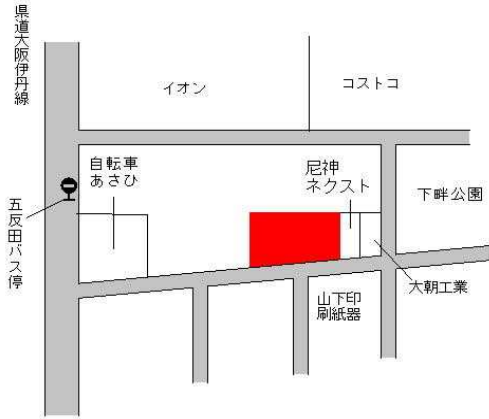

阪急武庫之荘 2.8km

尼崎(県) 5-11	尼崎市神田中通3丁目31番2 カフェ ベローチェ	455,000円 0.0% 154㎡
---------------	-----------------------------	--------------------------

阪神尼崎 350m

尼崎(県) 5-12	尼崎市南武庫之荘3丁目131番外 「南武庫之荘3-15-11」 業務スーパー 南武庫之荘店	261,000円 1.2% 1,171㎡
---------------	---	----------------------------

阪急武庫之荘 1km

尼崎(県) 9-1	尼崎市中浜町24番外	88,000円 10.0% 21,638㎡
--------------	------------	-----------------------------

阪神尼崎センタープール前 1.6km

尼崎(県) 9-2	尼崎市西高洲町16番45 ワールドメタル株式会社	120,000円 9.1% 1,499㎡
--------------	-----------------------------	----------------------------

阪神出屋敷 1.1km

尼崎(県)
9-3

尼崎市次屋3丁目94番
「次屋3-11-36」

152,000円
4.1 %
1,061m²

阪急園田 1.9km