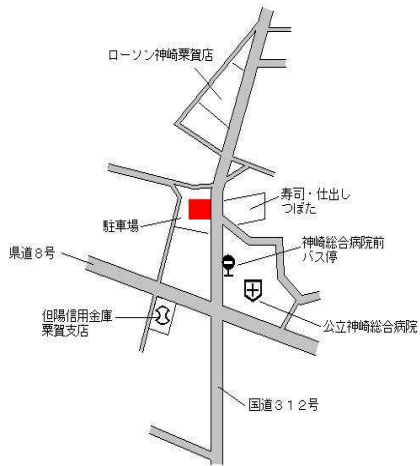

神河(県)
5-1

神崎郡神河町粟賀町字道ノ下416
番1

32,900円

▲ 2.7%

喫茶ナウ

427m²

J R 寺前

4.2km