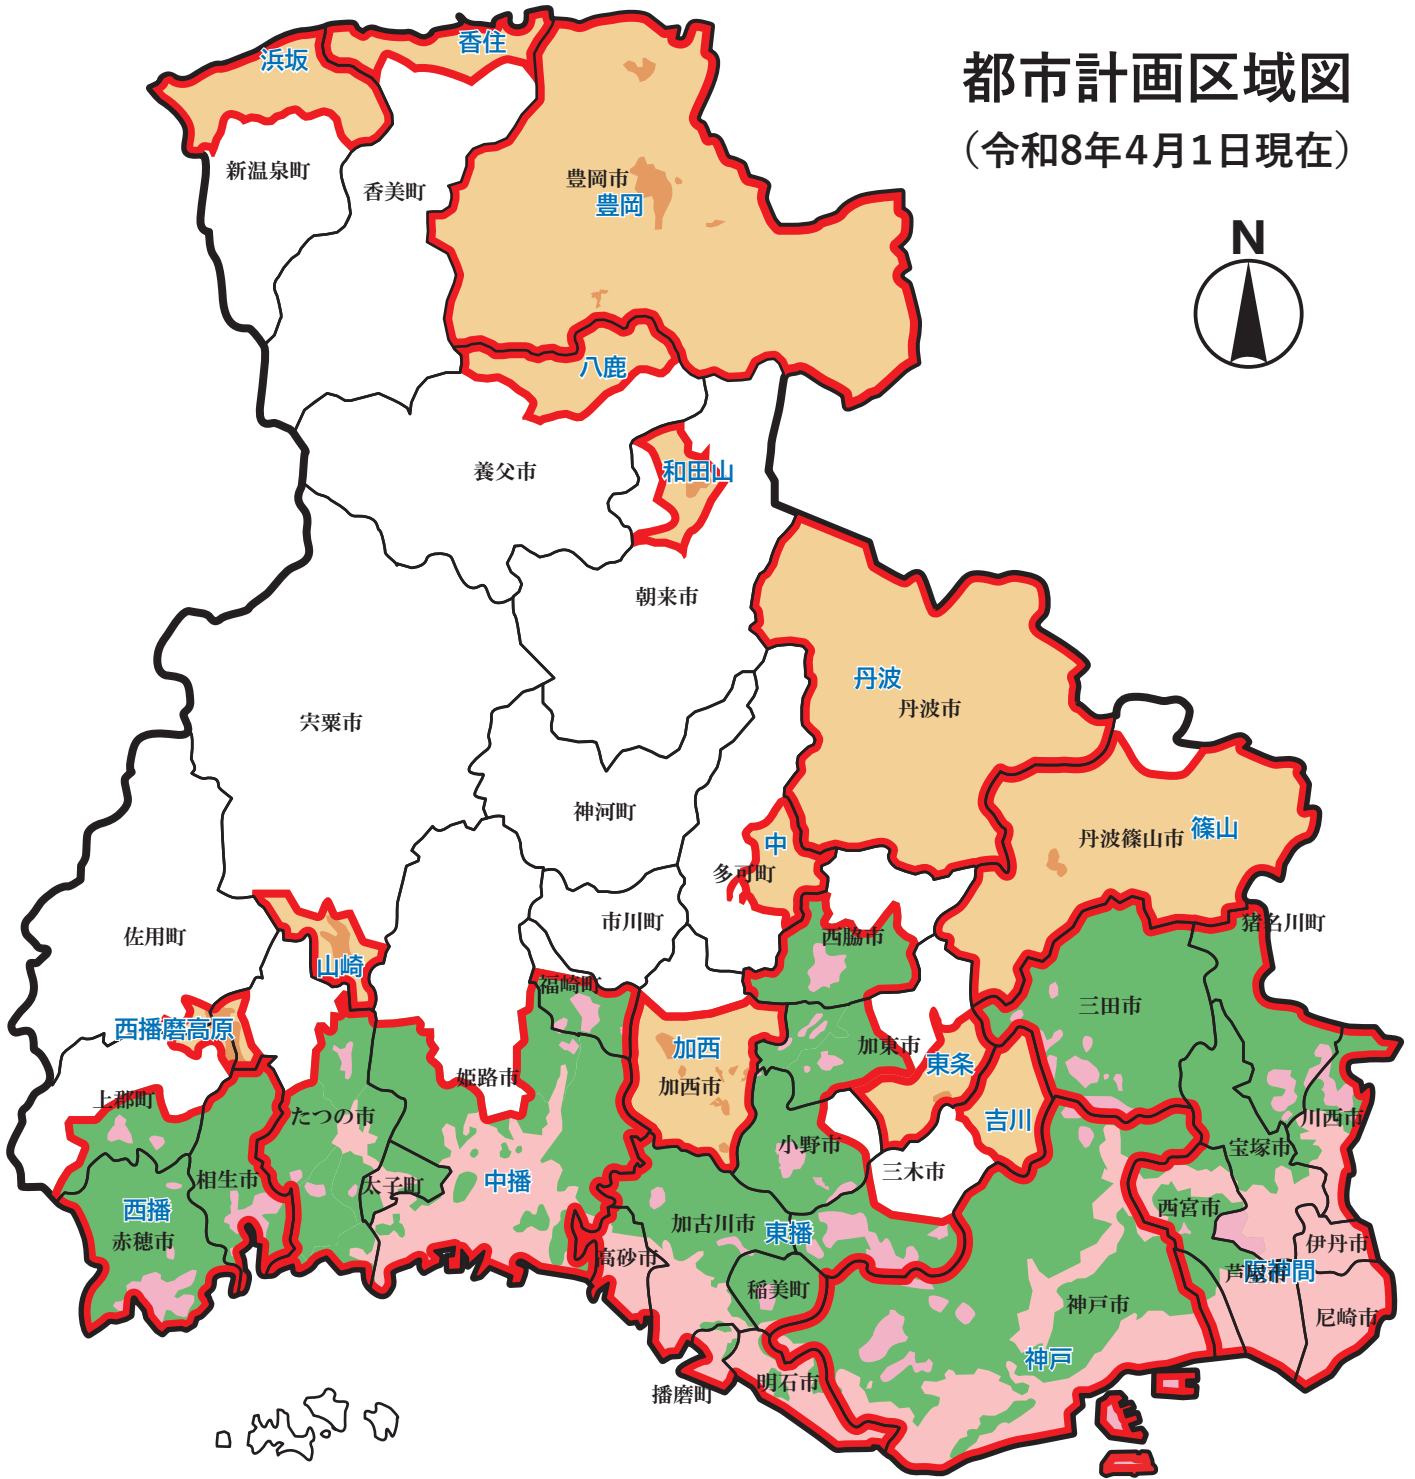

都市計画区域図

(令和8年4月1日現在)

凡 例	
青文字	都市計画区域名
	都市計画区域境界
	市街化区域
	市街化調整区域
	市街化区域と市街化調整区域との区分のない都市計画区域 (非線引き都市計画区域)
	非線引き都市計画区域で用途地域が定められた区域