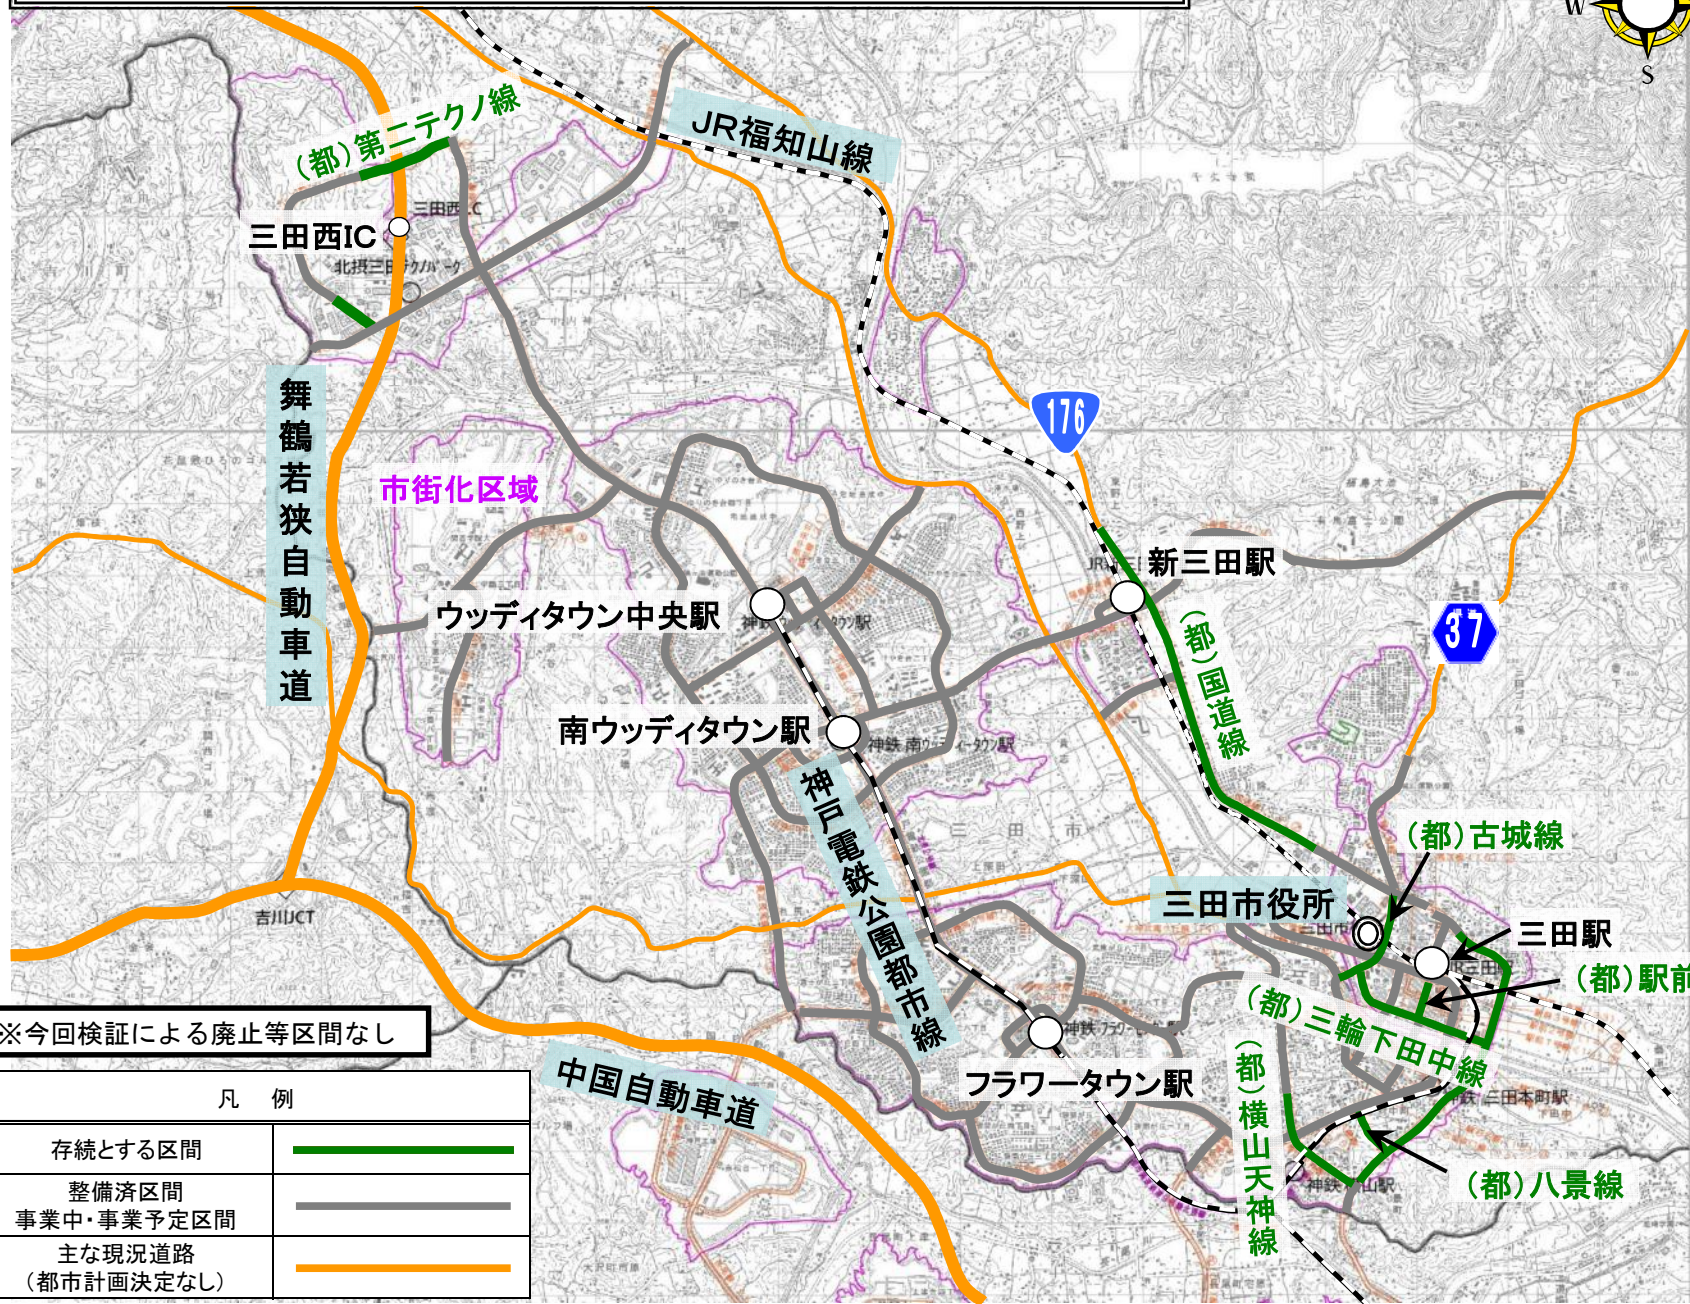

都市計画道路網の見直し検証結果図 三田市（阪神間都市計画区域）

※今回検証による廃止等区間なし

凡 例	
存続とする区間	
整備済区間 事業中・事業予定区間	
主な現況道路 (都市計画決定なし)	