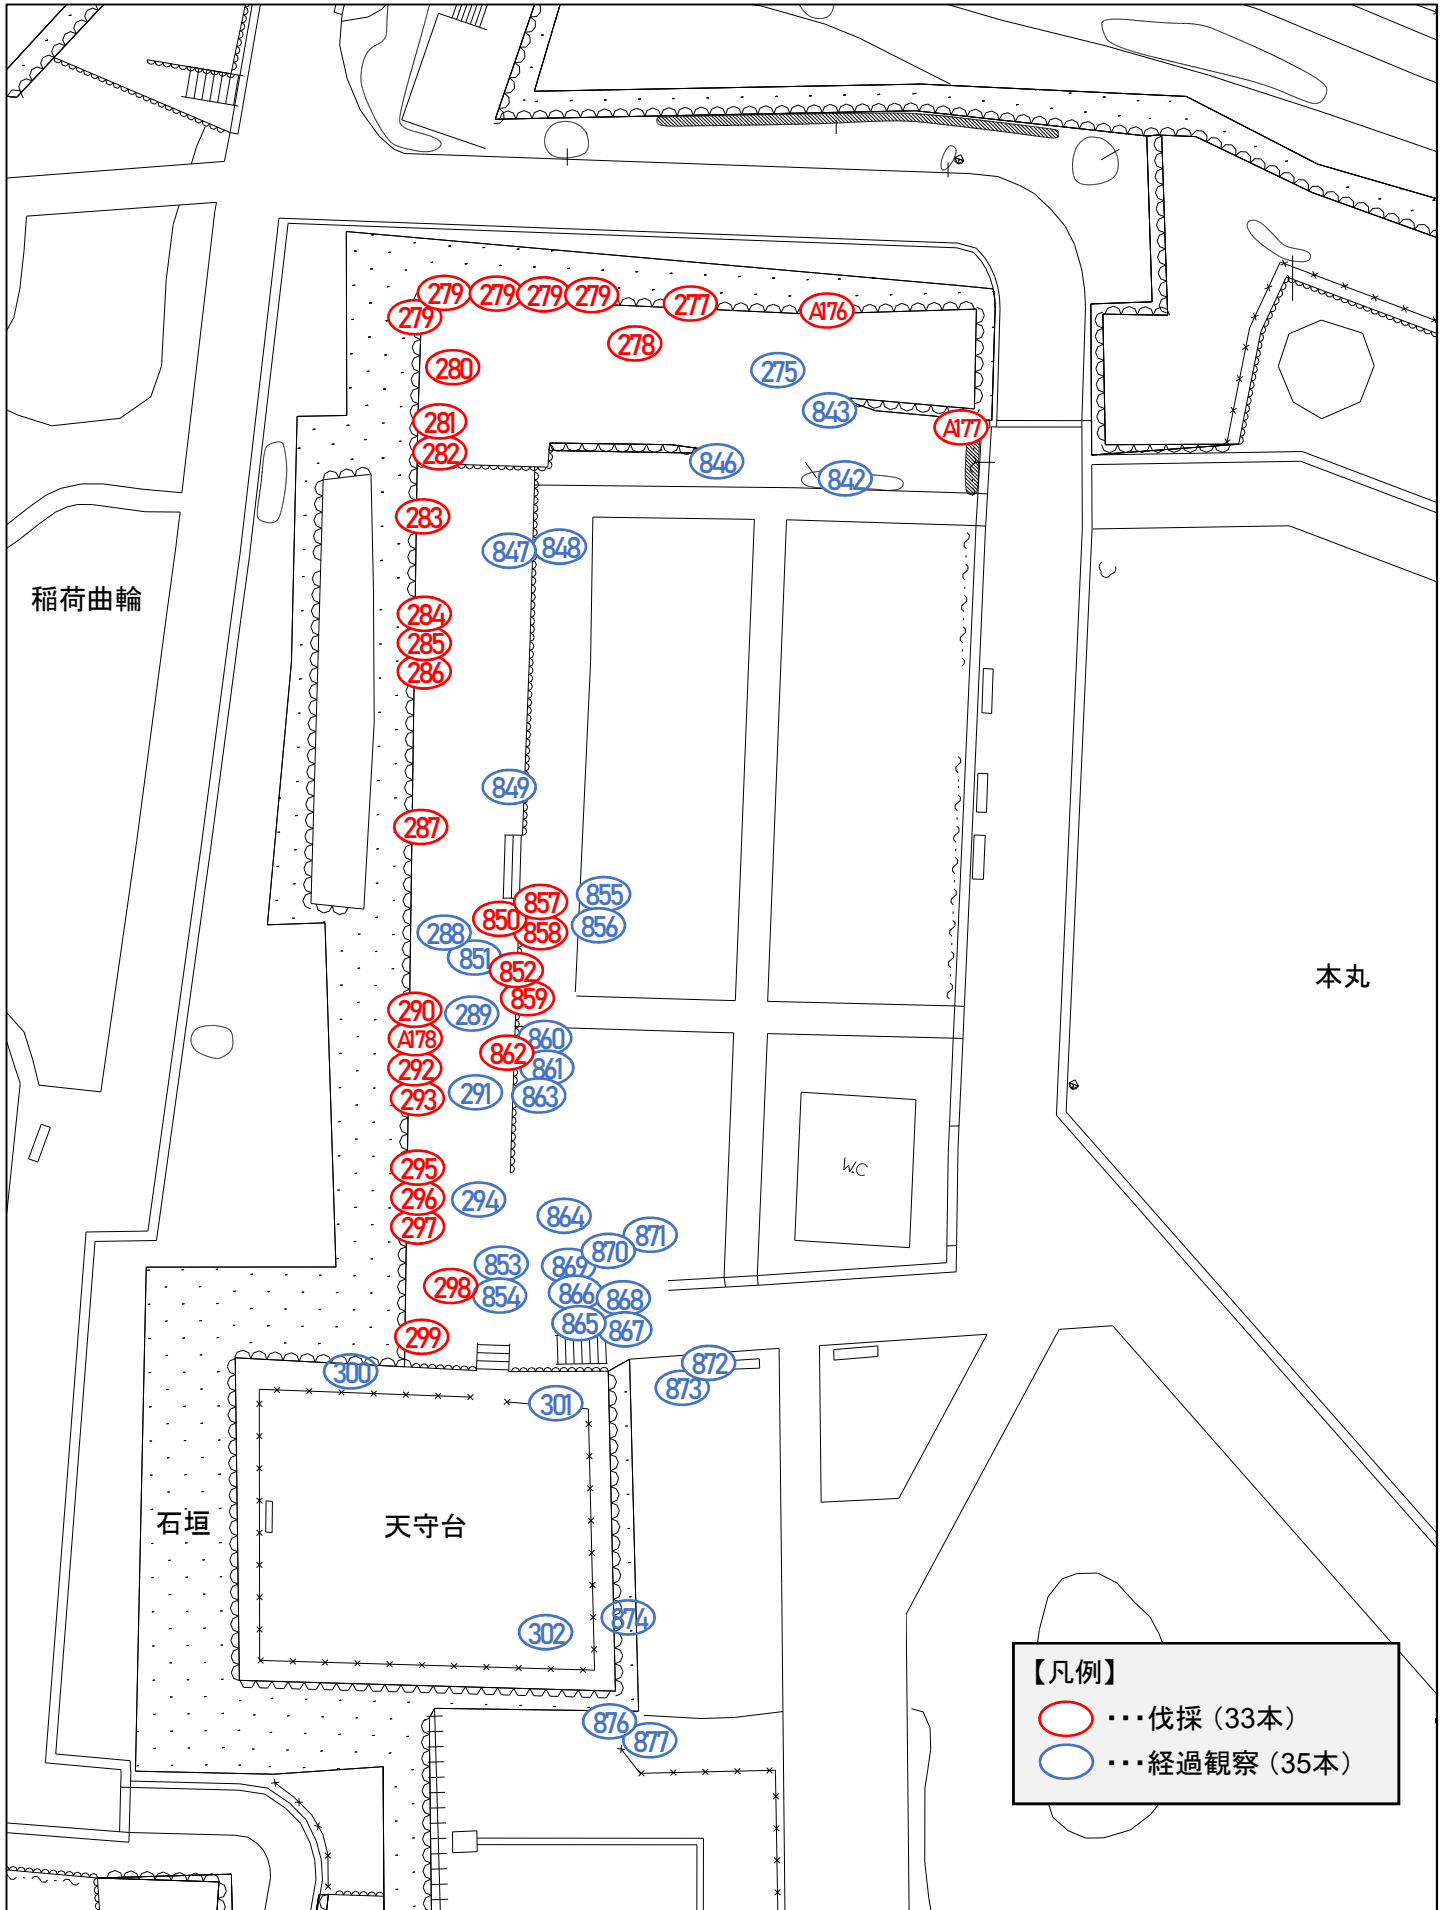

明石公園ゾーニング図A別紙：樹木分布図【本丸西側】

明石公園ゾーニング図A別紙：樹木分布図【箱堀周辺】