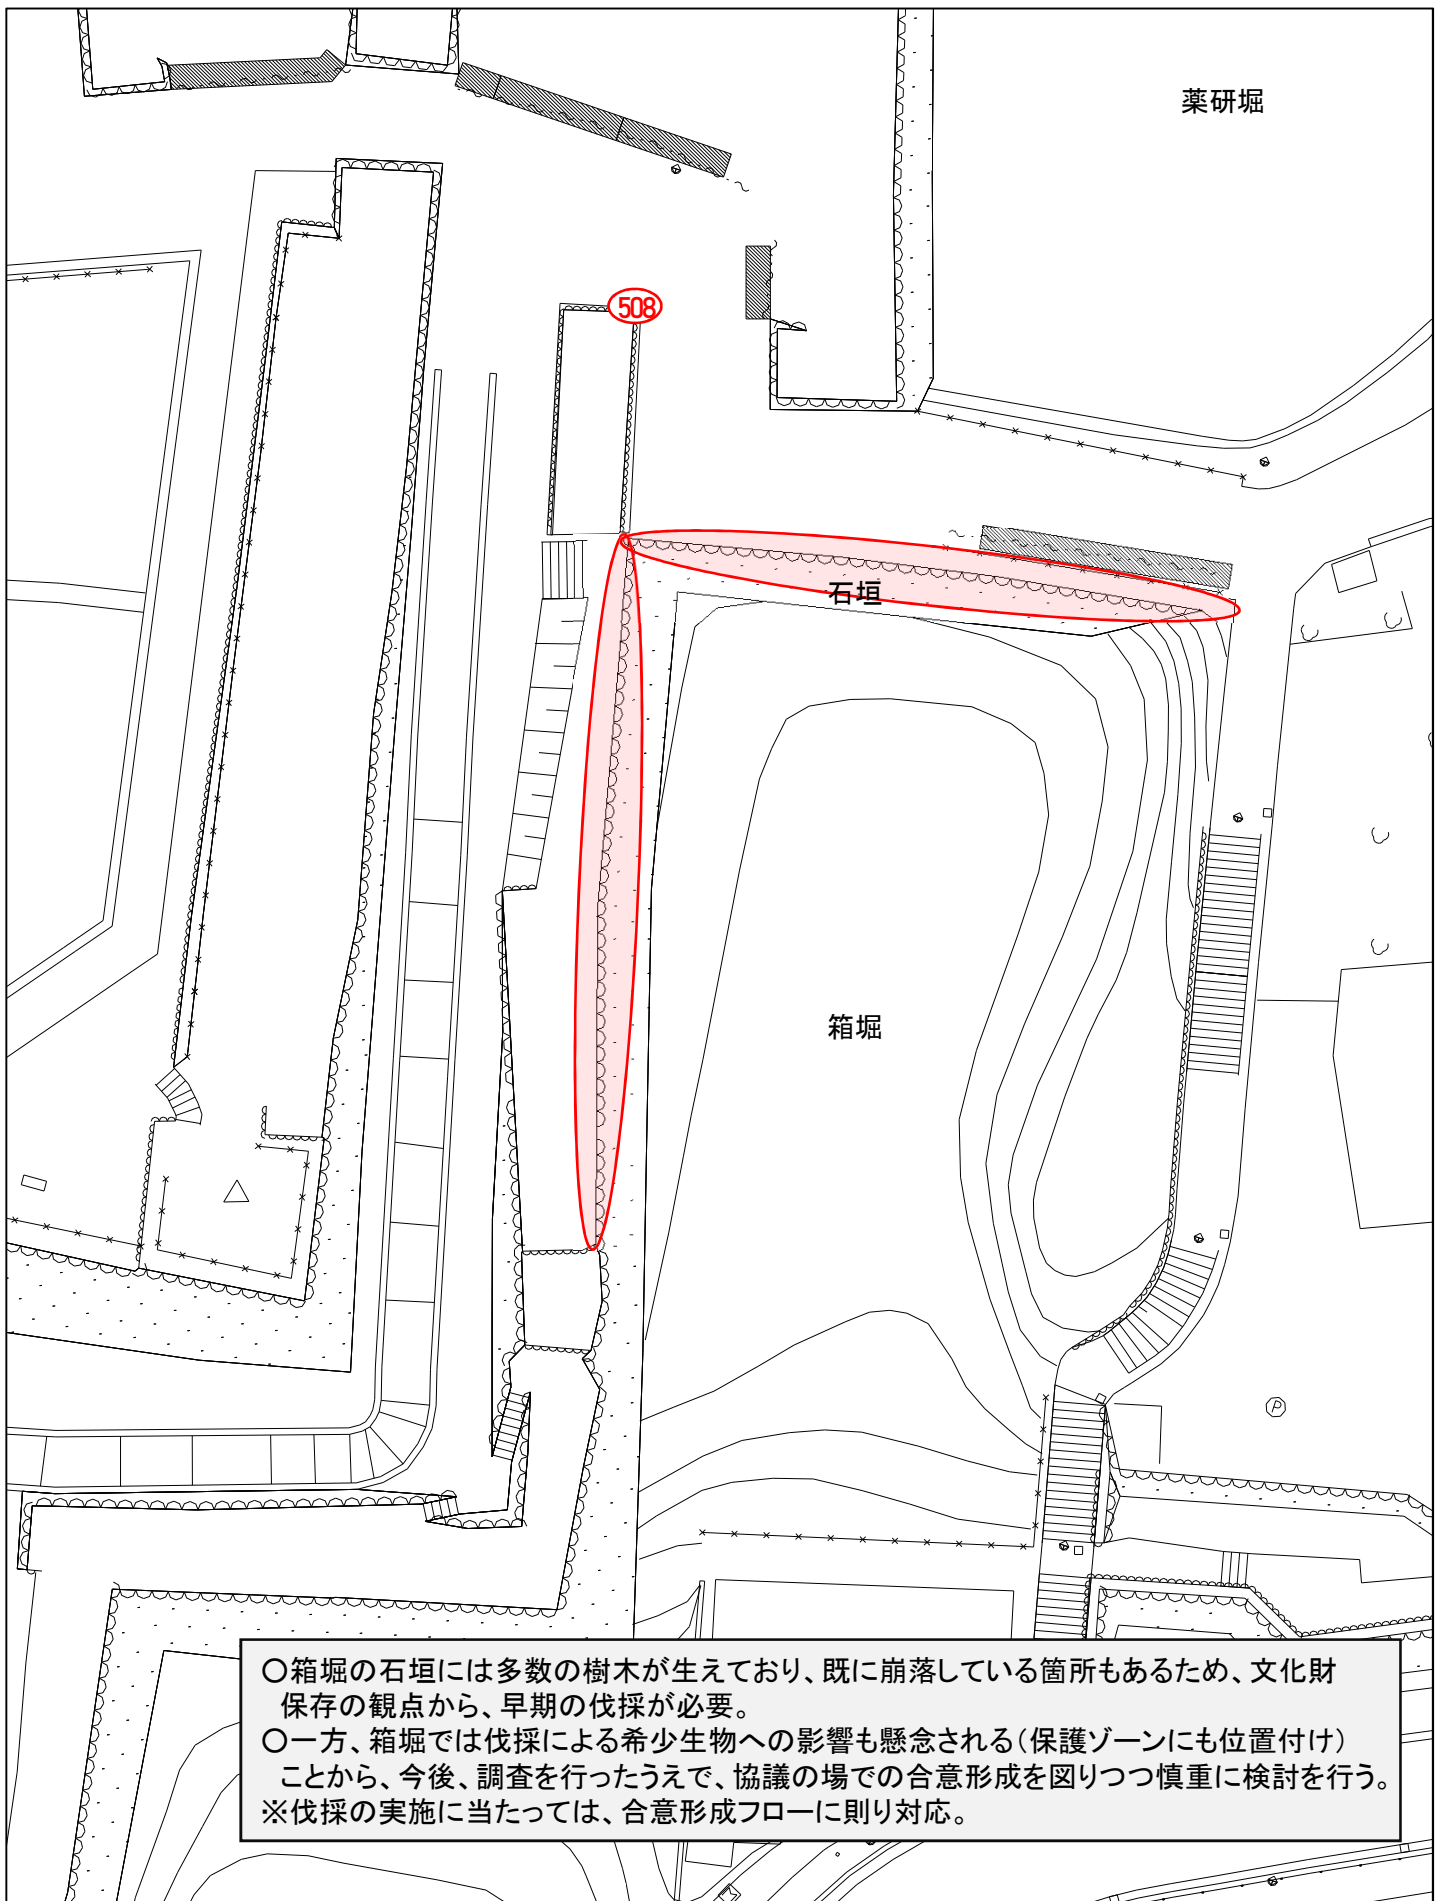

明石公園ゾーニング図A別紙：樹木分布図【本丸西側】

明石公園ゾーニング図A別紙：樹木分布図【箱堀周辺】

樹木リスト

番号	樹種	対応方針	場所	備考
275	サクラ	経過観察	本丸西側	枝を落として経過観察
277	ウバメガシ	伐採	本丸西側	現に石垣を壊している
278	ウバメガシ	伐採	本丸西側	災害時に石垣ごと倒壊する恐れ
279	ヌルデ	伐採	本丸西側	災害時に石垣ごと倒壊する恐れ
279	ヌルデ	伐採	本丸西側	災害時に石垣ごと倒壊する恐れ
279	ヌルデ	伐採	本丸西側	災害時に石垣ごと倒壊する恐れ
279	ヌルデ	伐採	本丸西側	災害時に石垣ごと倒壊する恐れ
279	ヌルデ	伐採	本丸西側	災害時に石垣ごと倒壊する恐れ
280-1	ウバメガシ	伐採	本丸西側	災害時に石垣ごと倒壊する恐れ
280-2	ウバメガシ	伐採	本丸西側	災害時に石垣ごと倒壊する恐れ
281	アベマキ	伐採	本丸西側	災害時に石垣ごと倒壊する恐れ
282	ウバメガシ	伐採	本丸西側	災害時に石垣ごと倒壊する恐れ
283	ウバメガシ	伐採	本丸西側	災害時に石垣ごと倒壊する恐れ
284	ウバメガシ	伐採	本丸西側	樹勢の衰退
285	ウバメガシ	伐採	本丸西側	現に石垣を壊している
286	エノキ	伐採	本丸西側	成長により石垣を壊す恐れ
287	ウバメガシ	伐採	本丸西側	災害時に石垣ごと倒壊する恐れ
288	クロマツ	経過観察	本丸西側	
289	ヒサカキ	経過観察	本丸西側	
290	アキニレ	伐採	本丸西側	災害時に石垣ごと倒壊する恐れ
291	サクラ	経過観察	本丸西側	
292	エノキ	伐採	本丸西側	災害時に石垣ごと倒壊する恐れ
293	アキニレ	伐採	本丸西側	災害時に石垣ごと倒壊する恐れ
294	カクレミノ	経過観察	本丸西側	
295	アキニレ	伐採	本丸西側	災害時に石垣ごと倒壊する恐れ
296	アキニレ	伐採	本丸西側	災害時に石垣ごと倒壊する恐れ
297	モッコク	伐採	本丸西側	災害時に石垣ごと倒壊する恐れ
298	サクラ	伐採	本丸西側	樹勢の衰退
299	ウバメガシ	伐採	本丸西側	災害時に石垣ごと倒壊する恐れ
300	サクラ	経過観察	本丸西側	
301	サクラ	経過観察	本丸西側	
302	アベマキ	経過観察	本丸西側	
842	サクラ	経過観察	本丸西側	
843	サクラ	経過観察	本丸西側	
846	サクラ	経過観察	本丸西側	
847	ユキヤナギ	経過観察	本丸西側	
848	カキノキ	経過観察	本丸西側	
849	ハギ	経過観察	本丸西側	
850	ウバメガシ	伐採	本丸西側	現に石垣を壊している
851	ヒサカキ	経過観察	本丸西側	
852	イヌビワ	伐採	本丸西側	成長により石垣を壊す恐れ
853	アベマキ	経過観察	本丸西側	
854	アラカシ	経過観察	本丸西側	
855	カキノキ	経過観察	本丸西側	
856	カキノキ	経過観察	本丸西側	
857	イヌビワ	伐採	本丸西側	成長により石垣を壊す恐れ
858	モチノキ	伐採	本丸西側	成長により石垣を壊す恐れ
859	クスノキ	伐採	本丸西側	成長により石垣を壊す恐れ
860	ムクゲ	経過観察	本丸西側	
861	トベラ	経過観察	本丸西側	
862	ウバメガシ	伐採	本丸西側	現に石垣を壊している
863	ムクゲ	経過観察	本丸西側	
864	クスノキ	経過観察	本丸西側	
865	ウバメガシ	経過観察	本丸西側	
866	クスノキ	経過観察	本丸西側	
867	クスノキ	経過観察	本丸西側	
868	トベラ	経過観察	本丸西側	
869	クスノキ	経過観察	本丸西側	
870	カクレミノ	経過観察	本丸西側	

樹木リスト

番号	樹種	対応方針	場所	備考
871	エノキ	経過観察	本丸西側	
872	トベラ	経過観察	本丸西側	
873	サクラ	経過観察	本丸西側	
874	サクラ	経過観察	本丸西側	枝を落として経過観察 ※接ぎ木等を試み、定着すれば伐採
876	トベラ	経過観察	本丸西側	
877	サザンカ	経過観察	本丸西側	
A176	サクラ	伐採	本丸西側	成長により石垣を壊す恐れ
A177	アラカシ	伐採	本丸西側	成長により石垣を壊す恐れ
A178	アベマキ	伐採	本丸西側	成長により石垣を壊す恐れ