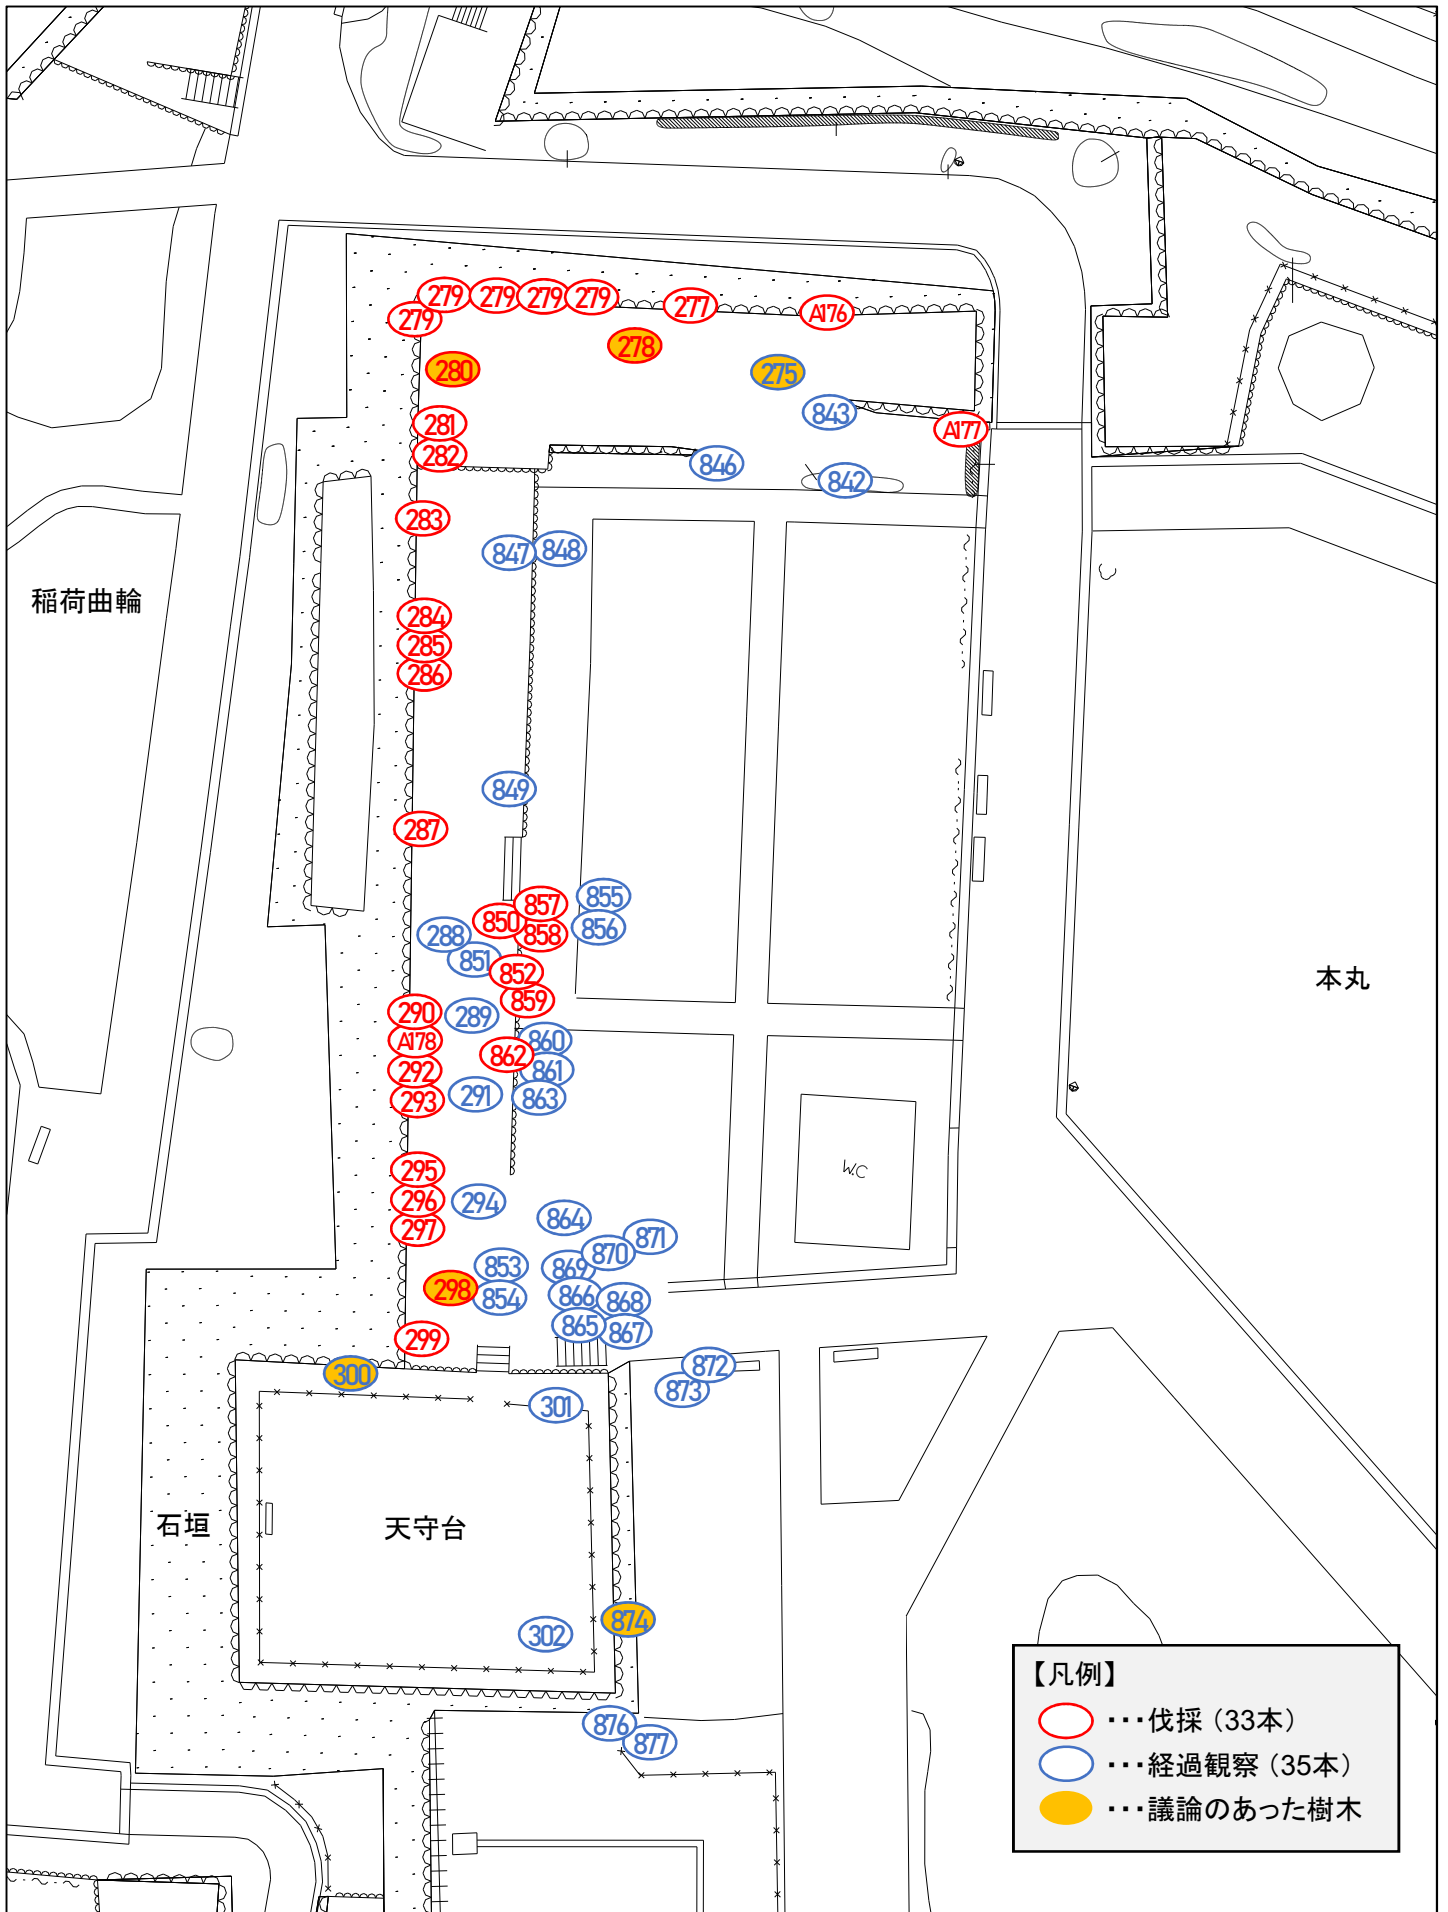

明石公園ゾーニング図A別紙：樹木分布図【本丸西側】

明石公園ゾーニング図A別紙：樹木分布図【箱堀周辺】

樹木リスト

番号	樹種	対応方針	場所	備考
275	サクラ	経過観察	本丸西側	枝を落として経過観察
277	ウバメガシ	伐採	本丸西側	現に石垣を壊している
278	ウバメガシ	伐採	本丸西側	災害時に石垣ごと倒壊する恐れ
279	ヌルデ	伐採	本丸西側	災害時に石垣ごと倒壊する恐れ
279	ヌルデ	伐採	本丸西側	災害時に石垣ごと倒壊する恐れ
279	ヌルデ	伐採	本丸西側	災害時に石垣ごと倒壊する恐れ
279	ヌルデ	伐採	本丸西側	災害時に石垣ごと倒壊する恐れ
279	ヌルデ	伐採	本丸西側	災害時に石垣ごと倒壊する恐れ
280-1	ウバメガシ	伐採	本丸西側	災害時に石垣ごと倒壊する恐れ
280-2	ウバメガシ	伐採	本丸西側	災害時に石垣ごと倒壊する恐れ
281	アベマキ	伐採	本丸西側	災害時に石垣ごと倒壊する恐れ
282	ウバメガシ	伐採	本丸西側	災害時に石垣ごと倒壊する恐れ
283	ウバメガシ	伐採	本丸西側	災害時に石垣ごと倒壊する恐れ
284	ウバメガシ	伐採	本丸西側	樹勢の衰退
285	ウバメガシ	伐採	本丸西側	現に石垣を壊している
286	エノキ	伐採	本丸西側	成長により石垣を壊す恐れ
287	ウバメガシ	伐採	本丸西側	災害時に石垣ごと倒壊する恐れ
288	クロマツ	経過観察	本丸西側	
289	ヒサカキ	経過観察	本丸西側	
290	アキニレ	伐採	本丸西側	災害時に石垣ごと倒壊する恐れ
291	サクラ	経過観察	本丸西側	
292	エノキ	伐採	本丸西側	災害時に石垣ごと倒壊する恐れ
293	アキニレ	伐採	本丸西側	災害時に石垣ごと倒壊する恐れ
294	カクレミノ	経過観察	本丸西側	
295	アキニレ	伐採	本丸西側	災害時に石垣ごと倒壊する恐れ
296	アキニレ	伐採	本丸西側	災害時に石垣ごと倒壊する恐れ
297	モッコク	伐採	本丸西側	災害時に石垣ごと倒壊する恐れ
298	サクラ	伐採	本丸西側	樹勢の衰退
299	ウバメガシ	伐採	本丸西側	災害時に石垣ごと倒壊する恐れ
300	サクラ	経過観察	本丸西側	
301	サクラ	経過観察	本丸西側	
302	アベマキ	経過観察	本丸西側	
842	サクラ	経過観察	本丸西側	
843	サクラ	経過観察	本丸西側	
846	サクラ	経過観察	本丸西側	
847	ユキヤナギ	経過観察	本丸西側	
848	カキノキ	経過観察	本丸西側	
849	ハギ	経過観察	本丸西側	
850	ウバメガシ	伐採	本丸西側	現に石垣を壊している
851	ヒサカキ	経過観察	本丸西側	
852	イヌビワ	伐採	本丸西側	成長により石垣を壊す恐れ
853	アベマキ	経過観察	本丸西側	
854	アラカシ	経過観察	本丸西側	
855	カキノキ	経過観察	本丸西側	
856	カキノキ	経過観察	本丸西側	
857	イヌビワ	伐採	本丸西側	成長により石垣を壊す恐れ
858	モチノキ	伐採	本丸西側	成長により石垣を壊す恐れ
859	クスノキ	伐採	本丸西側	成長により石垣を壊す恐れ
860	ムクゲ	経過観察	本丸西側	
861	トベラ	経過観察	本丸西側	
862	ウバメガシ	伐採	本丸西側	現に石垣を壊している
863	ムクゲ	経過観察	本丸西側	
864	クスノキ	経過観察	本丸西側	
865	ウバメガシ	経過観察	本丸西側	
866	クスノキ	経過観察	本丸西側	
867	クスノキ	経過観察	本丸西側	
868	トベラ	経過観察	本丸西側	
869	クスノキ	経過観察	本丸西側	
870	カクレミノ	経過観察	本丸西側	

樹木リスト

番号	樹種	対応方針	場所	備考
871	エノキ	経過観察	本丸西側	
872	トベラ	経過観察	本丸西側	
873	サクラ	経過観察	本丸西側	
874	サクラ	経過観察	本丸西側	枝を落として経過観察 ※接ぎ木等を試み、定着すれば伐採
876	トベラ	経過観察	本丸西側	
877	サザンカ	経過観察	本丸西側	
A176	サクラ	伐採	本丸西側	成長により石垣を壊す恐れ
A177	アラカシ	伐採	本丸西側	成長により石垣を壊す恐れ
A178	アベマキ	伐採	本丸西側	成長により石垣を壊す恐れ