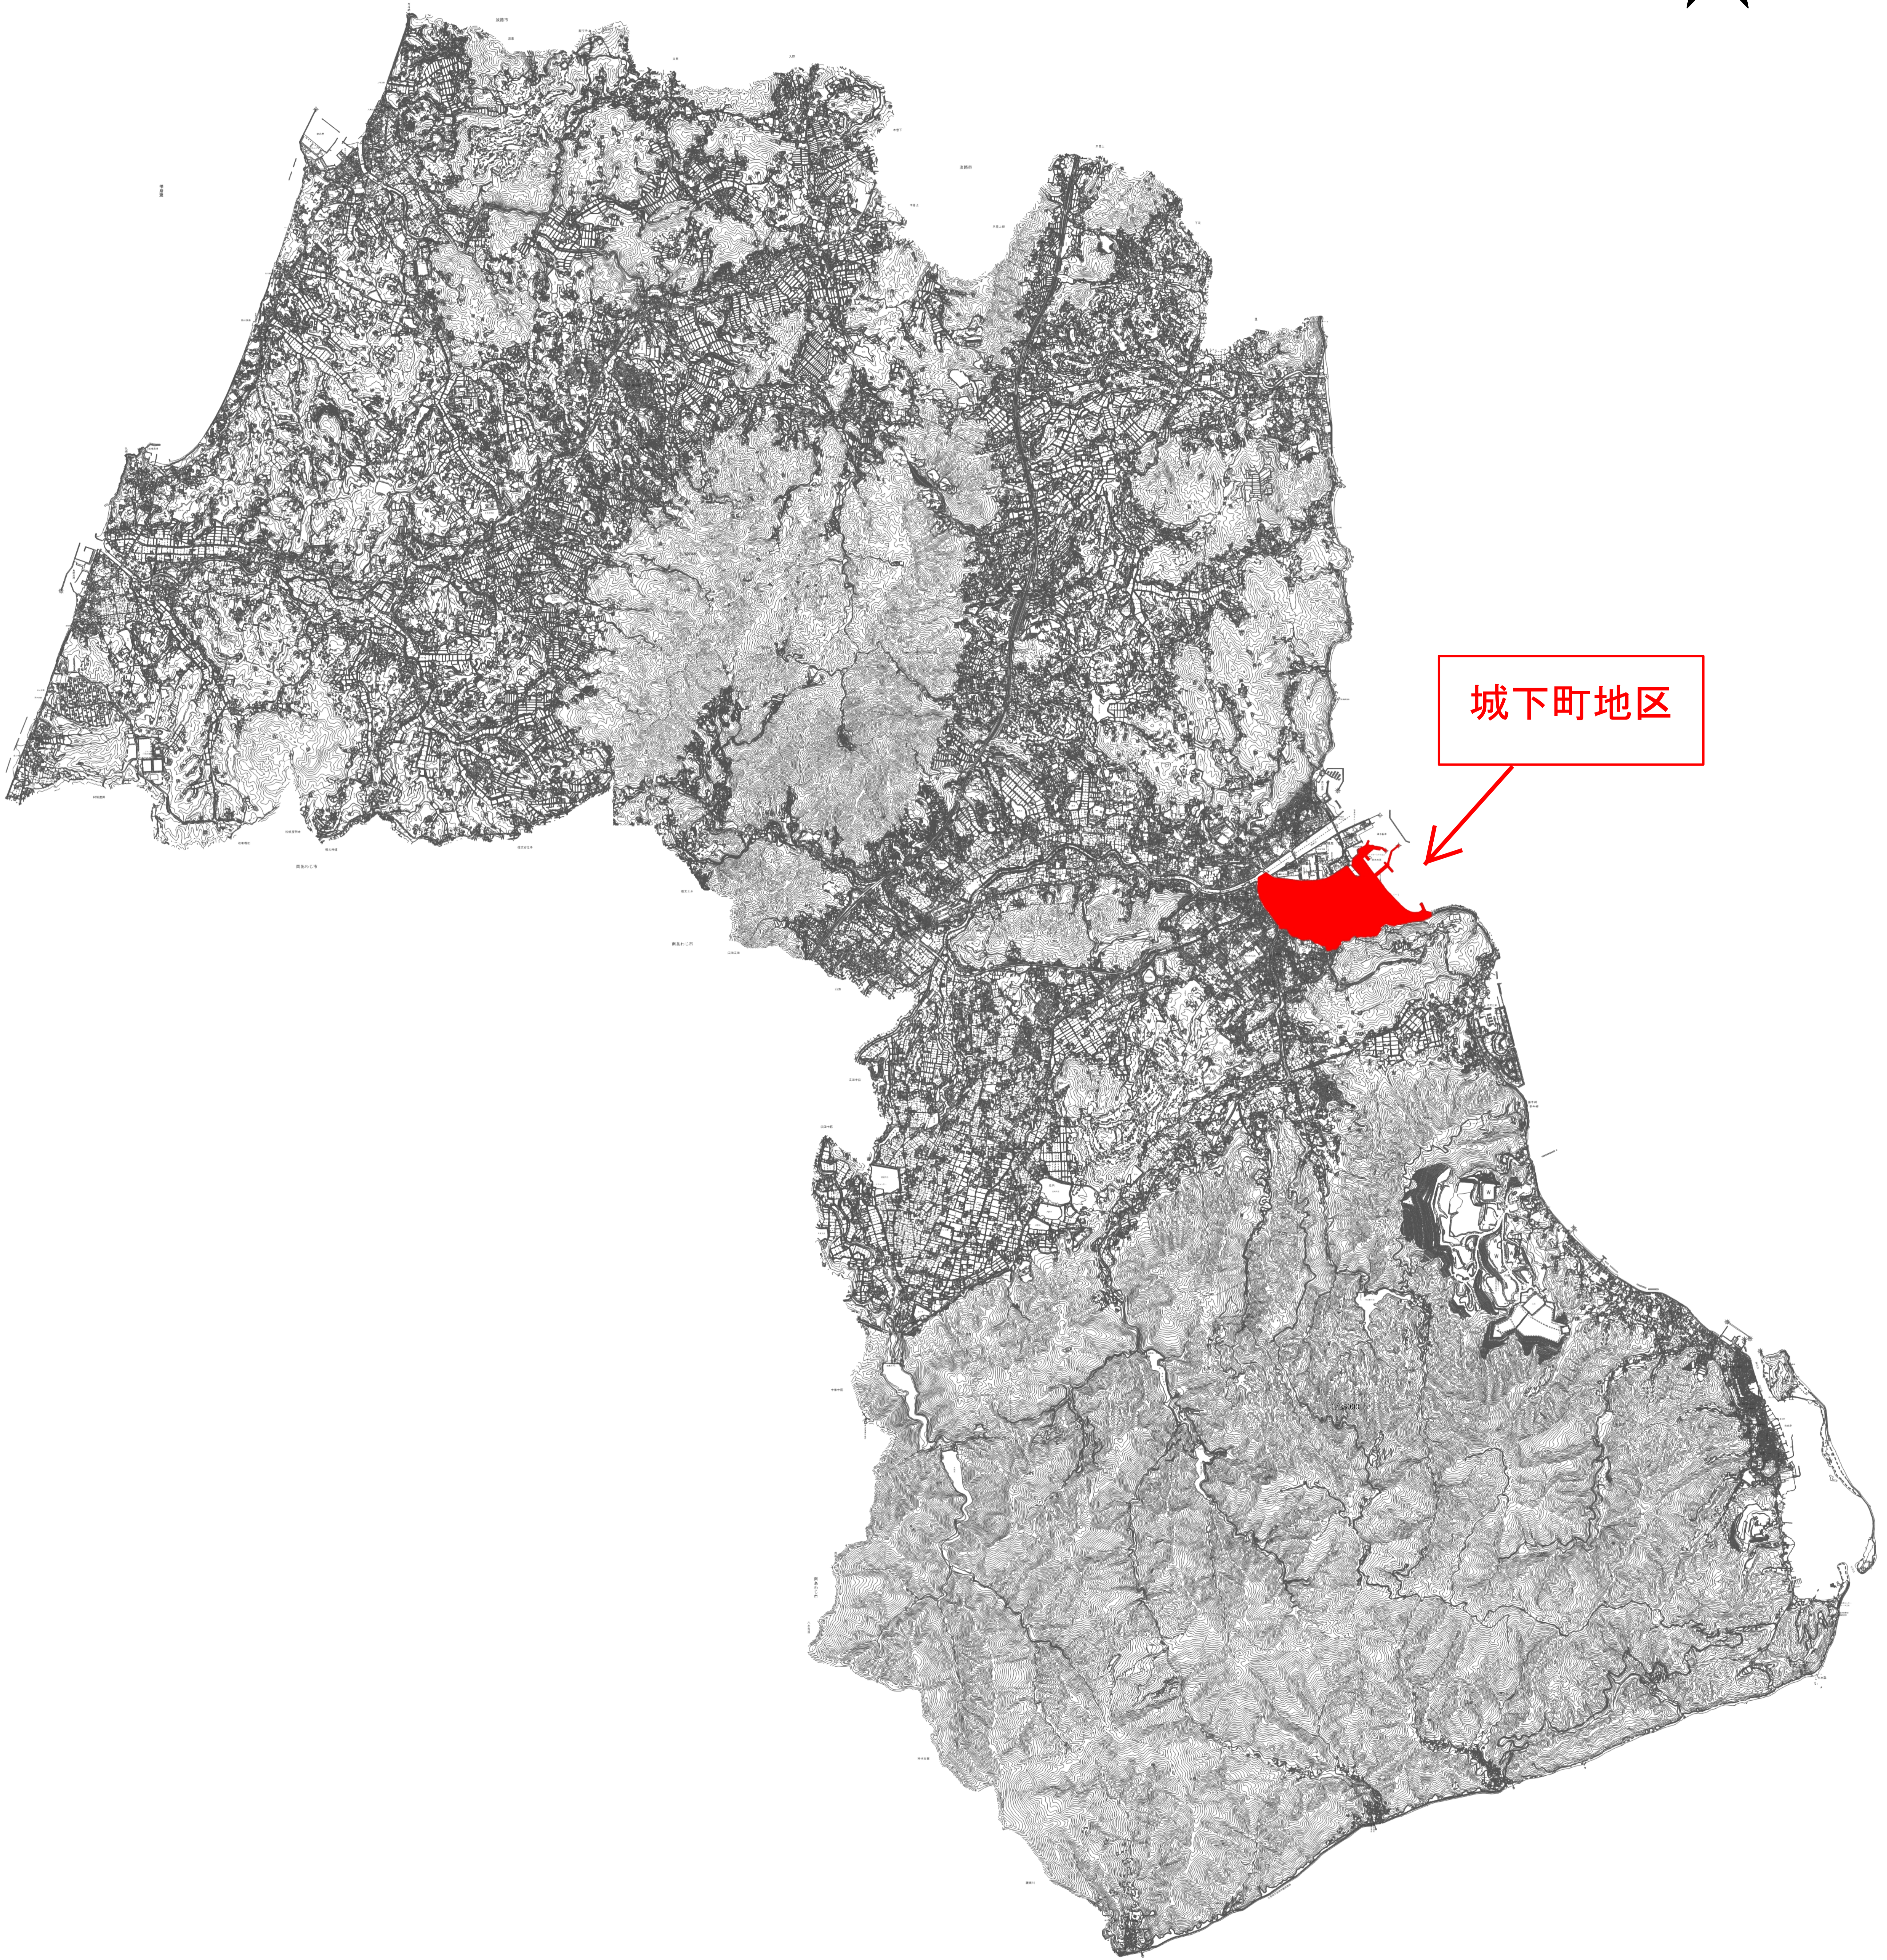

洲本市城下町地区

空家等活用促進特別区域の指定に係る

縦 覧 図 書

縦覧期間:令和6年 11 月5日(火)~同月19日(火)

空家等活用促進特別区域の指定案

名称	指定する土地の区域
洲本市 城下町地区	洲本市本町一丁目、本町二丁目、本町三丁目、本町四丁目、本町五丁目、本町六丁目、本町七丁目、本町八丁目、栄町一丁目、栄町二丁目、栄町三丁目、栄町四丁目、山手一丁目、山手二丁目、山手三丁目、海岸通一丁目及び海岸通二丁目の全部

洲本市城下町地区 位置図

城下町地区

縮尺 1/25,000 : A0
1/100,000 : A4