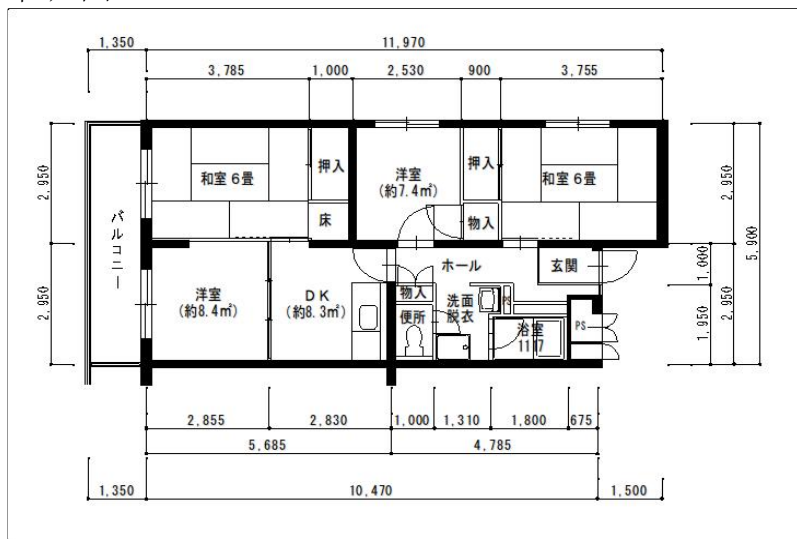

住戸図

031000_01_0. jpg

3DK-60.8m²(旧1-1)1~4号棟

住戸図

031000_03_0. jpg

4DK-66.2m²(旧1-2)1~3号棟

※スケールは任意です。