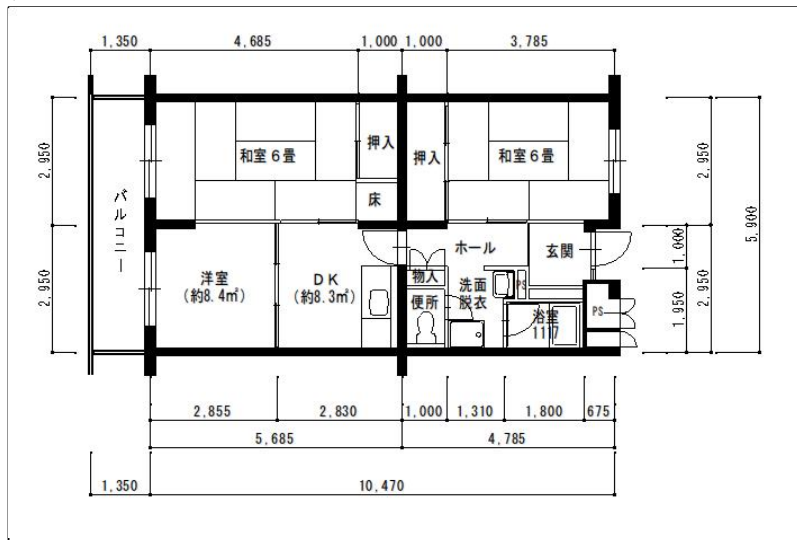

住戸図

031000_01_0. jpg

3DK-60.8m²(旧1-1)1~4号棟

住戸図

031000_03_0. jpg

4DK-66.2m²(旧1-2)1~3号棟

※スケールは任意です。