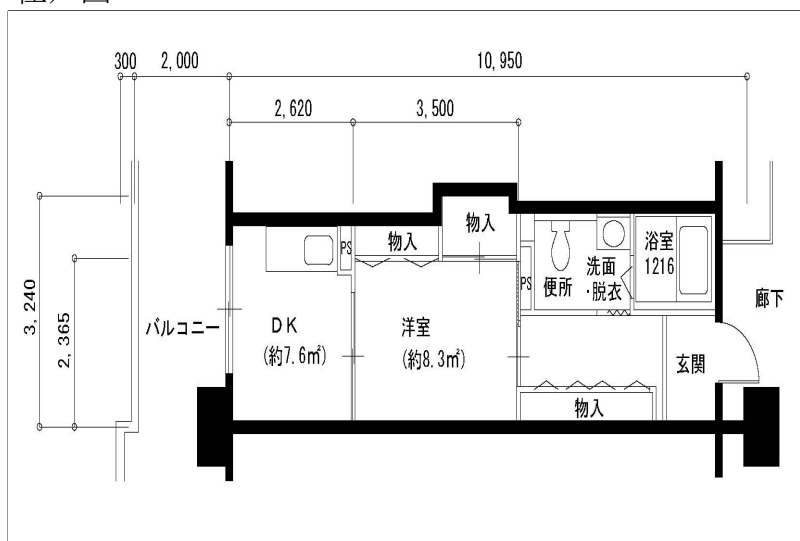

住戸図

042000\_02\_0. jpg

1DK-41.22m<sup>2</sup> (-S) (1号棟)

住戸図

042000\_03\_0. jpg

2DK-49.79m<sup>2</sup>、50.99m<sup>2</sup> (-M) (1号棟)

住戸図

042000\_04\_0. jpg

3LDK-61.1m<sup>2</sup>、62.3m<sup>2</sup> (-L) (1号棟)

※スケールは任意です。

住戸図

042000\_05\_0. jpg

3LDK-69.59m<sup>2</sup>、70.8m<sup>2</sup> (-0) (1号棟)

住戸図

042000\_06\_0. jpg

2LDK-61.1m<sup>2</sup> (-車椅子) (1号棟)

住戸図

042000\_07\_0. jpg

1DK-38.07m<sup>2</sup> (-CS1) (1号棟)

※スケールは任意です。

住戸図

042000\_08\_0.jpg

1DK-40.47m<sup>2</sup> (-CS2) (1号棟)

住戸図

042000\_09\_0.jpg

1DK-42.88m<sup>2</sup> (-CS3) (1号棟)

住戸図

042000\_10\_0.jpg

1DK-33.86m<sup>2</sup> (②-S1, S2) (2号棟)

※スケールは任意です。

住戸図

042000\_11\_0.jpg