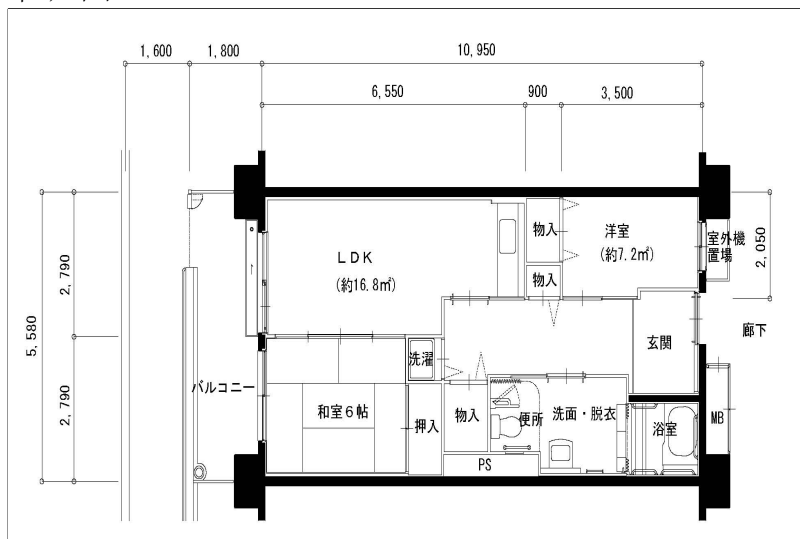

住戸図

042000\_02\_0. jpg

1DK-41.22m<sup>2</sup> (-S) (1号棟)

住戸図

042000\_03\_0. jpg

2DK-49.79m<sup>2</sup>、50.99m<sup>2</sup> (-M) (1号棟)

住戸図

042000\_04\_0. jpg

3LDK-61.1m<sup>2</sup>、62.3m<sup>2</sup> (-L) (1号棟)

※スケールは任意です。

住戸図

042000\_05\_0. jpg

3LDK-69.59m<sup>2</sup>、70.8m<sup>2</sup> (-0) (1号棟)

住戸図

042000\_06\_0. jpg

2LDK-61.1m<sup>2</sup> (-車椅子) (1号棟)

住戸図

042000\_07\_0. jpg

1DK-38.07m<sup>2</sup> (-CS1) (1号棟)

※スケールは任意です。

住戸図

042000\_08\_0.jpg

1DK-40.47m<sup>2</sup> (-CS2) (1号棟)

住戸図

042000\_09\_0.jpg

1DK-42.88m<sup>2</sup> (-CS3) (1号棟)

住戸図

042000\_10\_0.jpg

1DK-33.86m<sup>2</sup> (②-S1, S2) (2号棟)

※スケールは任意です。

住戸図

042000\_11\_0.jpg