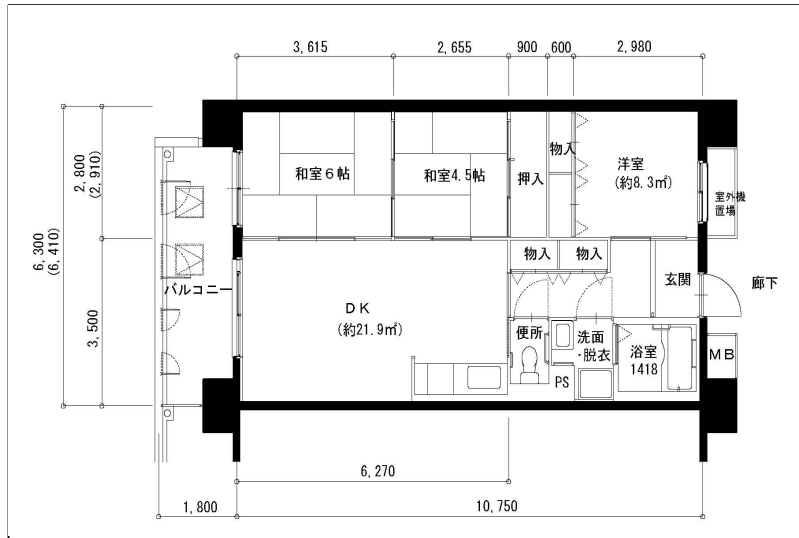

3LDK-61.1m<sup>2</sup>、62.3m<sup>2</sup> (-L) (1号棟)

※スケールは任意です。

住戸図

042000\_05\_0. jpg

3LDK-69.59m<sup>2</sup>、70.8m<sup>2</sup> (-0) (1号棟)

住戸図

042000\_06\_0. jpg

2LDK-61.1m<sup>2</sup> (-車椅子) (1号棟)

住戸図

042000\_07\_0. jpg

1DK-38.07m<sup>2</sup> (-CS1) (1号棟)

※スケールは任意です。

住戸図

042000\_08\_0.jpg

1DK-40.47m<sup>2</sup> (-CS2) (1号棟)

住戸図

042000\_09\_0.jpg

1DK-42.88m<sup>2</sup> (-CS3) (1号棟)

住戸図

042000\_10\_0.jpg

1DK-33.86m<sup>2</sup> (②-S1, S2) (2号棟)

※スケールは任意です。

住戸図

042000\_11\_0.jpg

2LDK-50.83m<sup>2</sup> (②-M) (2号棟)

住戸図

042000\_12\_0.jpg

3LDK-68.91m<sup>2</sup> (②-0) (2号棟)

※スケールは任意です。