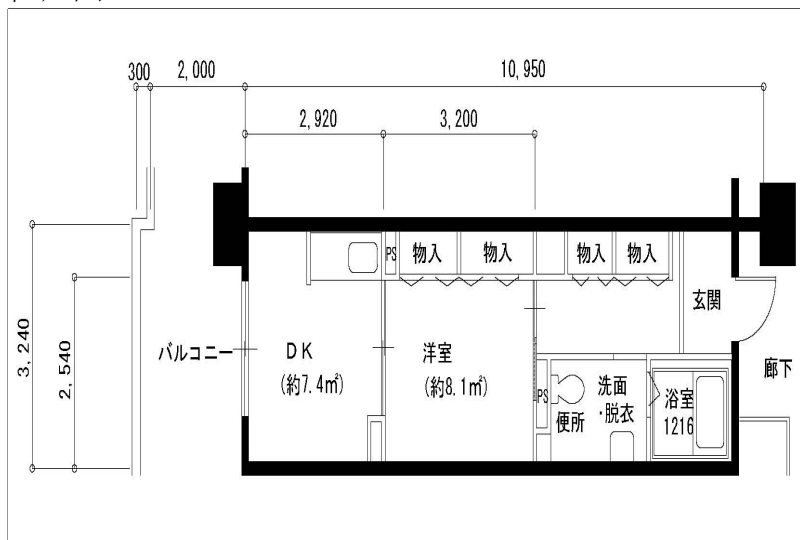

3LDK-61.1m<sup>2</sup>、62.3m<sup>2</sup> (-L) (1号棟)

※スケールは任意です。

住戸図

042000\_05\_0. jpg

3LDK-69.59m<sup>2</sup>、70.8m<sup>2</sup> (-0) (1号棟)

住戸図

042000\_06\_0. jpg

2LDK-61.1m<sup>2</sup> (-車椅子) (1号棟)

住戸図

042000\_07\_0. jpg

1DK-38.07m<sup>2</sup> (-CS1) (1号棟)

※スケールは任意です。

住戸図

042000\_08\_0.jpg

1DK-40.47m<sup>2</sup> (-CS2) (1号棟)

住戸図

042000\_09\_0.jpg

1DK-42.88m<sup>2</sup> (-CS3) (1号棟)

住戸図

042000\_10\_0.jpg

1DK-33.86m<sup>2</sup> (②-S1, S2) (2号棟)

※スケールは任意です。

住戸図

042000\_11\_0.jpg

2LDK-50.83m<sup>2</sup> (②-M) (2号棟)

住戸図

042000\_12\_0.jpg

3LDK-68.91m<sup>2</sup> (②-0) (2号棟)

※スケールは任意です。