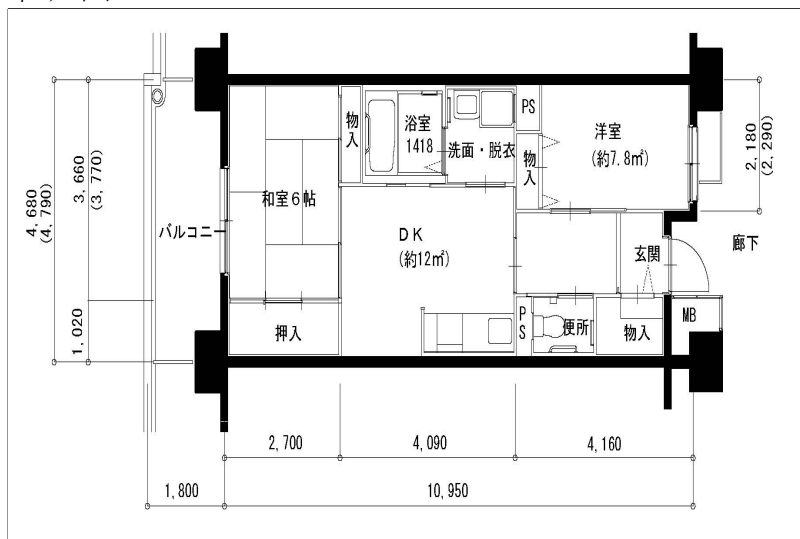

住戸図

042000\_02\_0. jpg

1DK-41.22m<sup>2</sup> (-S) (1号棟)

住戸図

042000\_03\_0. jpg

2DK-49.79m<sup>2</sup>、50.99m<sup>2</sup> (-M) (1号棟)

住戸図

042000\_04\_0. jpg

3LDK-61.1m<sup>2</sup>、62.3m<sup>2</sup> (-L) (1号棟)

※スケールは任意です。

住戸図

042000\_05\_0. jpg

3LDK-69.59m<sup>2</sup>、70.8m<sup>2</sup> (-0) (1号棟)

住戸図

042000\_06\_0. jpg

2LDK-61.1m<sup>2</sup> (-車椅子) (1号棟)

住戸図

042000\_07\_0. jpg

1DK-38.07m<sup>2</sup> (-CS1) (1号棟)

※スケールは任意です。

住戸図

042000\_08\_0.jpg

1DK-40.47m<sup>2</sup> (-CS2) (1号棟)

住戸図

2LDK-50.83m<sup>2</sup> (②-M) (2号棟)

住戸図

042000\_12\_0.jpg

3LDK-68.91m<sup>2</sup> (②-0) (2号棟)

※スケールは任意です。