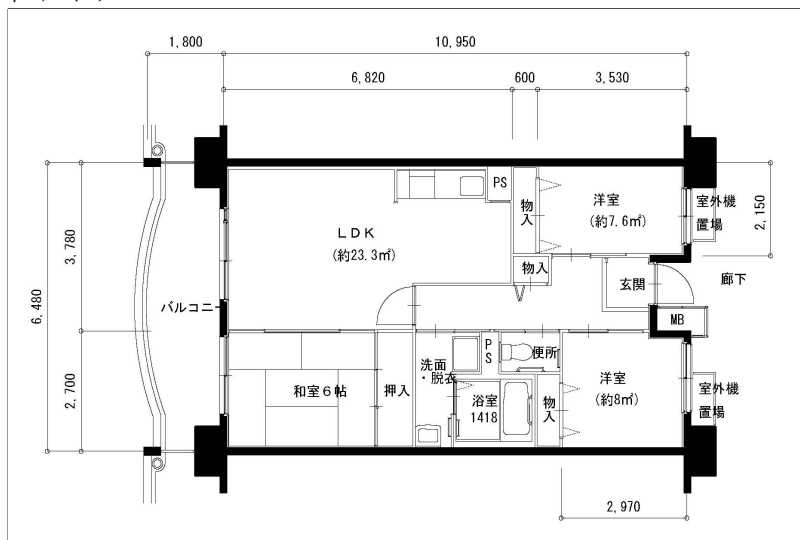

住戸図

042000\_02\_0. jpg

1DK-41.22m<sup>2</sup> (-S) (1号棟)

住戸図

042000\_03\_0. jpg

2DK-49.79m<sup>2</sup>、50.99m<sup>2</sup> (-M) (1号棟)

住戸図

042000\_04\_0. jpg

3LDK-61.1m<sup>2</sup>、62.3m<sup>2</sup> (-L) (1号棟)

※スケールは任意です。

住戸図

042000\_05\_0. jpg

3LDK-69.59m<sup>2</sup>、70.8m<sup>2</sup> (-0) (1号棟)

住戸図

042000\_06\_0. jpg

2LDK-61.1m<sup>2</sup> (-車椅子) (1号棟)

住戸図

042000\_07\_0. jpg

1DK-38.07m<sup>2</sup> (-CS1) (1号棟)

※スケールは任意です。

住戸図

042000\_08\_0.jpg

1DK-40.47m<sup>2</sup> (-CS2) (1号棟)

住戸図

2LDK-50.83m<sup>2</sup> (②-M) (2号棟)

住戸図

042000\_12\_0.jpg

3LDK-68.91m<sup>2</sup> (②-0) (2号棟)

※スケールは任意です。