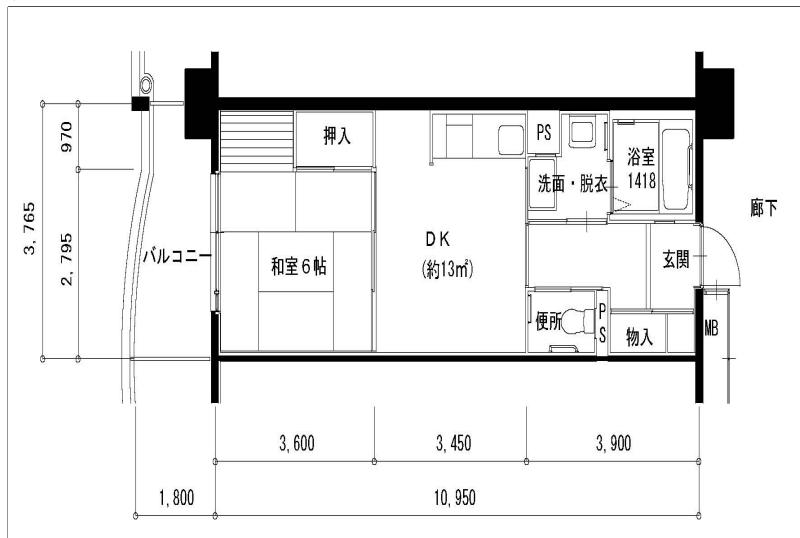

住戸図

042000\_02\_0. jpg

1DK-41.22m<sup>2</sup> (-S) (1号棟)

住戸図

042000\_03\_0. jpg

2DK-49.79m<sup>2</sup>、50.99m<sup>2</sup> (-M) (1号棟)

住戸図

042000\_04\_0. jpg

3LDK-61.1m<sup>2</sup>、62.3m<sup>2</sup> (-L) (1号棟)

※スケールは任意です。

住戸図

042000\_05\_0. jpg

3LDK-69.59m<sup>2</sup>、70.8m<sup>2</sup> (-0) (1号棟)

住戸図

042000\_06\_0. jpg

2LDK-61.1m<sup>2</sup> (-車椅子) (1号棟)

住戸図

042000\_07\_0. jpg

1DK-38.07m<sup>2</sup> (-CS1) (1号棟)

※スケールは任意です。

住戸図

042000\_08\_0.jpg

1DK-40.47m<sup>2</sup> (-CS2) (1号棟)

住戸図

2LDK-50.83m<sup>2</sup> (②-M) (2号棟)

住戸図

042000\_12\_0.jpg

3LDK-68.91m<sup>2</sup> (②-0) (2号棟)

※スケールは任意です。