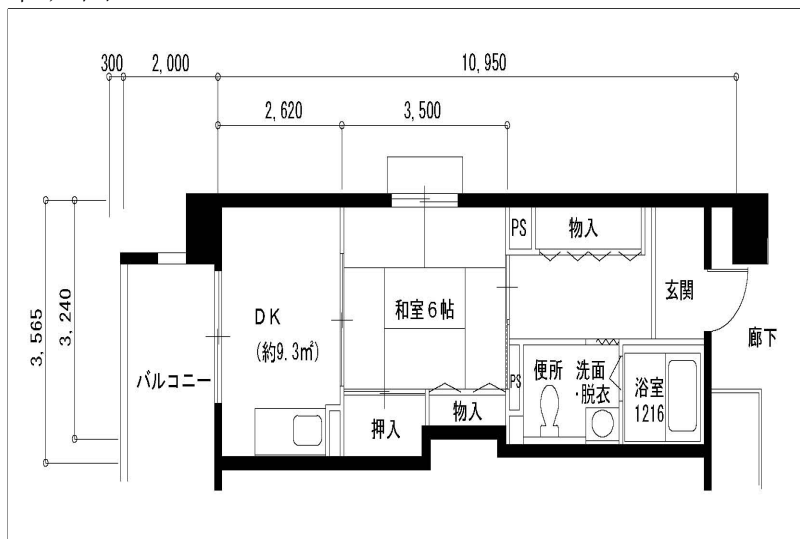

3LDK-61.1m<sup>2</sup>、62.3m<sup>2</sup> (-L) (1号棟)

※スケールは任意です。

住戸図

042000\_05\_0. jpg

3LDK-69.59m<sup>2</sup>、70.8m<sup>2</sup> (-0) (1号棟)

住戸図

042000\_06\_0. jpg

2LDK-61.1m<sup>2</sup> (-車椅子) (1号棟)

住戸図

042000\_07\_0. jpg

1DK-38.07m<sup>2</sup> (-CS1) (1号棟)

※スケールは任意です。

住戸図

042000\_08\_0.jpg

1DK-40.47m<sup>2</sup> (-CS2) (1号棟)

住戸図

042000\_09\_0.jpg

1DK-42.88m<sup>2</sup> (-CS3) (1号棟)

住戸図

042000\_10\_0.jpg

1DK-33.86m<sup>2</sup> (②-S1, S2) (2号棟)

※スケールは任意です。

住戸図

042000\_11\_0.jpg

2LDK-50.83m<sup>2</sup> (②-M) (2号棟)

住戸図

042000\_12\_0.jpg

3LDK-68.91m<sup>2</sup> (②-0) (2号棟)

※スケールは任意です。