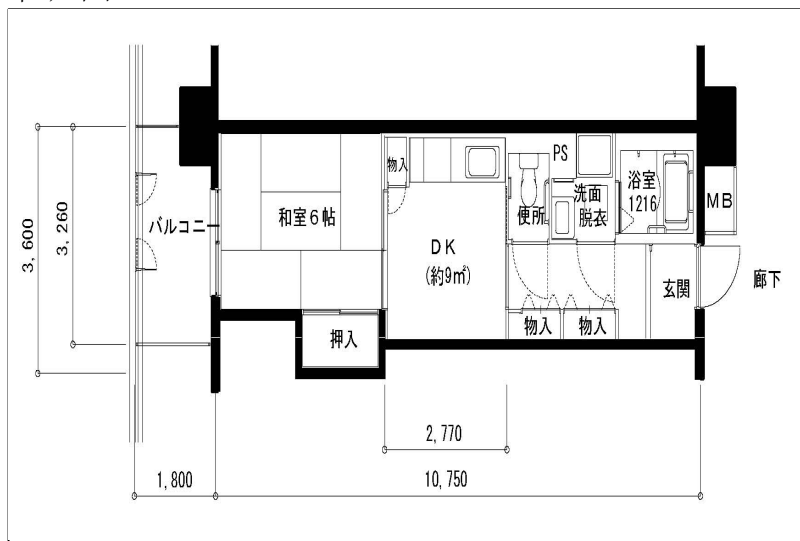

3LDK-61.1m<sup>2</sup>、62.3m<sup>2</sup> (-L) (1号棟)

※スケールは任意です。

住戸図

042000\_05\_0. jpg

3LDK-69.59m<sup>2</sup>、70.8m<sup>2</sup> (-0) (1号棟)

住戸図

042000\_06\_0. jpg

2LDK-61.1m<sup>2</sup> (-車椅子) (1号棟)

住戸図

042000\_07\_0. jpg

1DK-38.07m<sup>2</sup> (-CS1) (1号棟)

※スケールは任意です。

住戸図

042000\_08\_0.jpg

1DK-40.47m<sup>2</sup> (-CS2) (1号棟)

住戸図

042000\_09\_0.jpg

1DK-42.88m<sup>2</sup> (-CS3) (1号棟)

住戸図

042000\_10\_0.jpg

1DK-33.86m<sup>2</sup> (②-S1, S2) (2号棟)

※スケールは任意です。

住戸図

042000\_11\_0.jpg

2LDK-50.83m<sup>2</sup> (②-M) (2号棟)

住戸図

042000\_12\_0.jpg

3LDK-68.91m<sup>2</sup> (②-0) (2号棟)

※スケールは任意です。