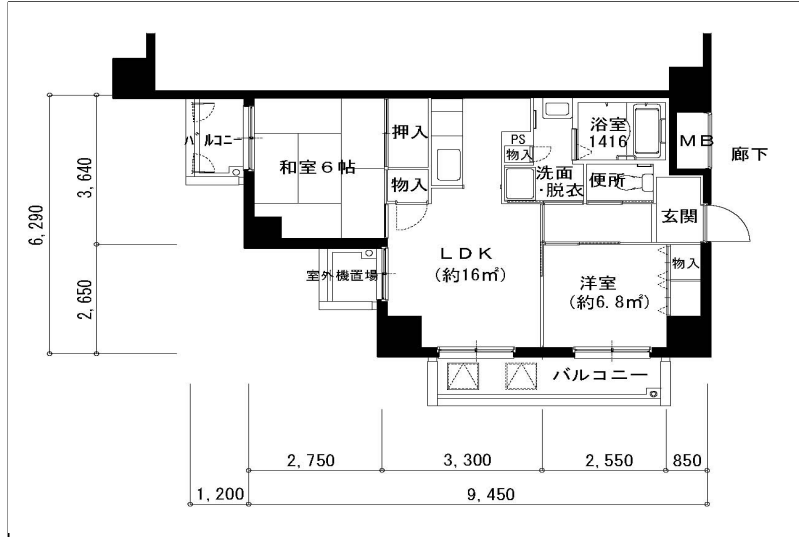

3LDK-61.1m<sup>2</sup>、62.3m<sup>2</sup> (-L) (1号棟)

※スケールは任意です。

住戸図

042000\_05\_0. jpg

3LDK-69.59m<sup>2</sup>、70.8m<sup>2</sup> (-0) (1号棟)

住戸図

042000\_06\_0. jpg

2LDK-61.1m<sup>2</sup> (-車椅子) (1号棟)

住戸図

042000\_07\_0. jpg

1DK-38.07m<sup>2</sup> (-CS1) (1号棟)

※スケールは任意です。

住戸図

042000\_08\_0.jpg

1DK-40.47m<sup>2</sup> (-CS2) (1号棟)

住戸図

042000\_09\_0.jpg

1DK-42.88m<sup>2</sup> (-CS3) (1号棟)

住戸図

042000\_10\_0.jpg

1DK-33.86m<sup>2</sup> (②-S1, S2) (2号棟)

※スケールは任意です。

住戸図

042000\_11\_0.jpg

2LDK-50.83m<sup>2</sup> (②-M) (2号棟)

住戸図

042000\_12\_0.jpg

3LDK-68.91m<sup>2</sup> (②-0) (2号棟)

※スケールは任意です。