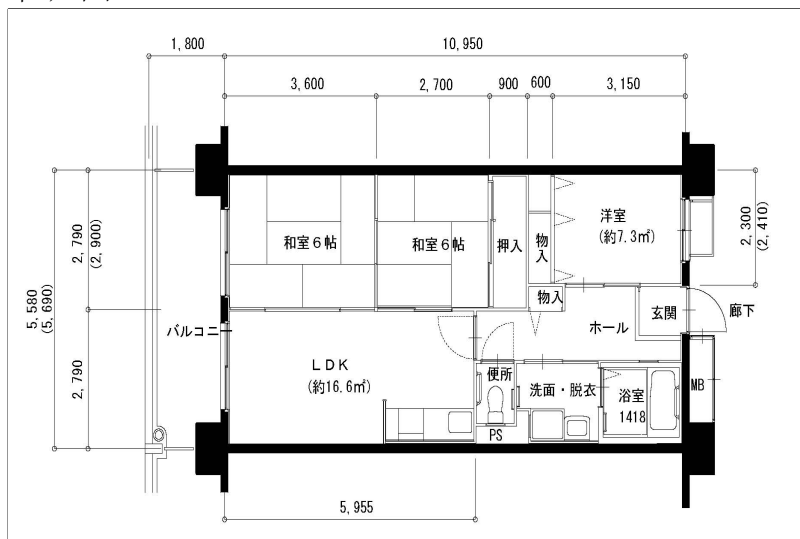

住戸図

042000\_02\_0. jpg

1DK-41.22m<sup>2</sup> (-S) (1号棟)

住戸図

042000\_03\_0. jpg

2DK-49.79m<sup>2</sup>、50.99m<sup>2</sup> (-M) (1号棟)

住戸図

042000\_04\_0. jpg

3LDK-61.1m<sup>2</sup>、62.3m<sup>2</sup> (-L) (1号棟)

※スケールは任意です。

住戸図

042000\_05\_0. jpg

3LDK-69.59m<sup>2</sup>、70.8m<sup>2</sup> (-0) (1号棟)

住戸図

042000\_06\_0. jpg

2LDK-61.1m<sup>2</sup> (-車椅子) (1号棟)

住戸図

042000\_07\_0. jpg

1DK-38.07m<sup>2</sup> (-CS1) (1号棟)

※スケールは任意です。

住戸図

042000\_08\_0.jpg

1DK-40.47m<sup>2</sup> (-CS2) (1号棟)

住戸図

2LDK-50.83m<sup>2</sup> (②-M) (2号棟)

住戸図

042000\_12\_0.jpg

3LDK-68.91m<sup>2</sup> (②-0) (2号棟)

※スケールは任意です。