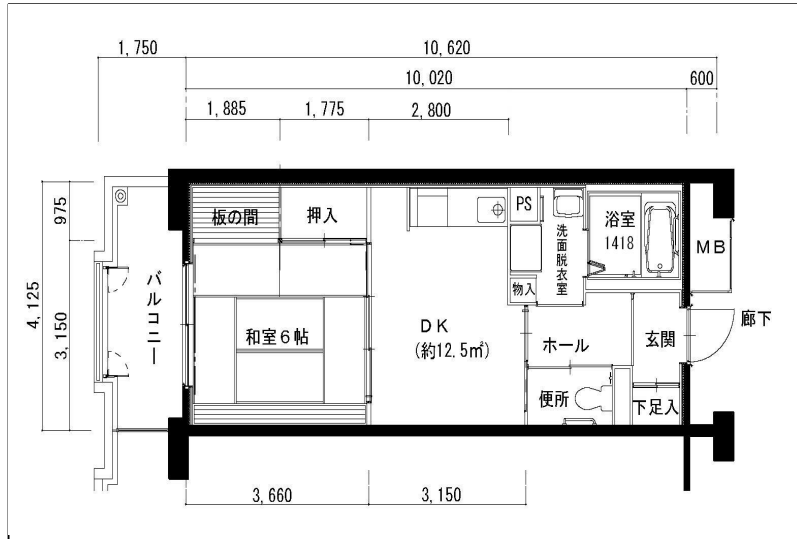

住戸図

051000\_02\_0.jpg

1DK-41.3m<sup>2</sup> (S) (2号棟)

住戸図

051000\_03\_0.jpg

2DK-54.8m<sup>2</sup> (M) (1、2号棟)

住戸図

051000\_04\_0.jpg

3LDK-64.8m<sup>2</sup> (L) (1、2号棟)

※スケールは任意です。

住戸図

051000\_05\_0.jpg

3LDK-74.4m<sup>2</sup>(0) (2号棟)

※スケールは任意です。