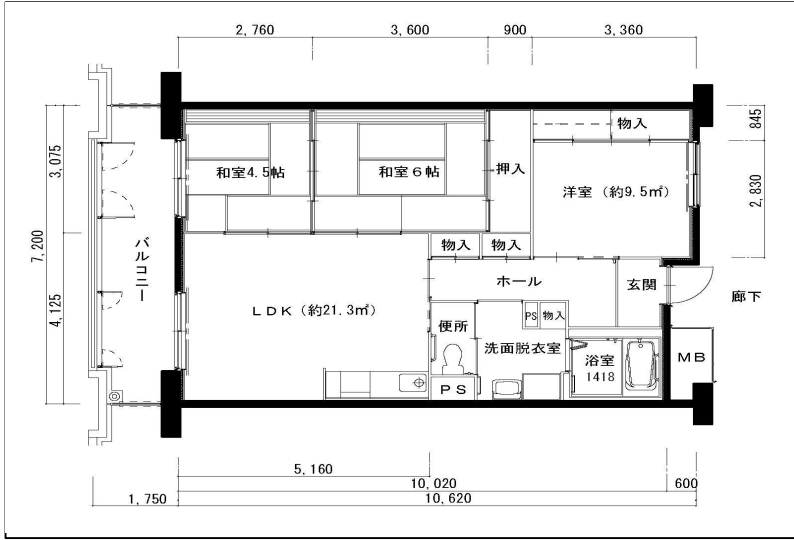

住戸図

051000\_02\_0.jpg

1DK-41.3m<sup>2</sup> (S) (2号棟)

住戸図

051000\_03\_0.jpg

2DK-54.8m<sup>2</sup> (M) (1、2号棟)

住戸図

051000\_04\_0.jpg

3LDK-64.8m<sup>2</sup> (L) (1、2号棟)

※スケールは任意です。

住戸図

051000\_05\_0.jpg

3LDK-74.4m<sup>2</sup>(0) (2号棟)

※スケールは任意です。