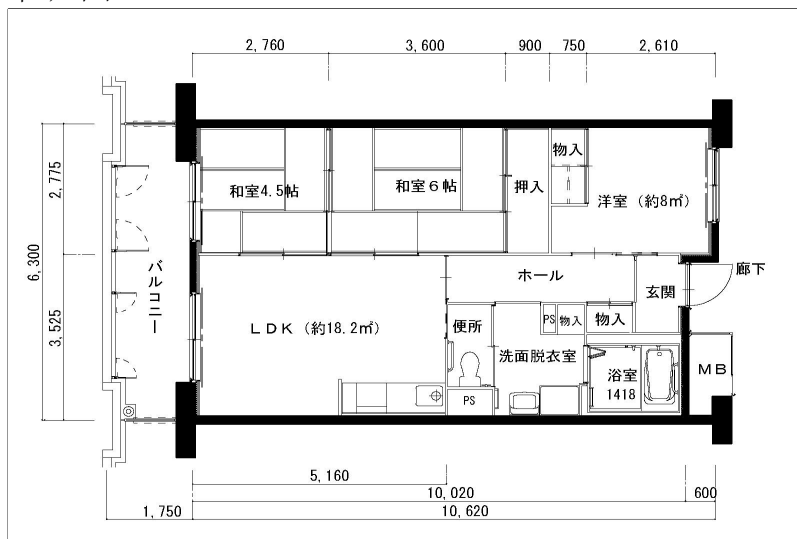

住戸図

051000\_02\_0.jpg

1DK-41.3m<sup>2</sup> (S) (2号棟)

住戸図

051000\_03\_0.jpg

2DK-54.8m<sup>2</sup> (M) (1、2号棟)

住戸図

051000\_04\_0.jpg

3LDK-64.8m<sup>2</sup> (L) (1、2号棟)

※スケールは任意です。

住戸図

051000\_05\_0.jpg

3LDK-74.4m<sup>2</sup>(0) (2号棟)

※スケールは任意です。