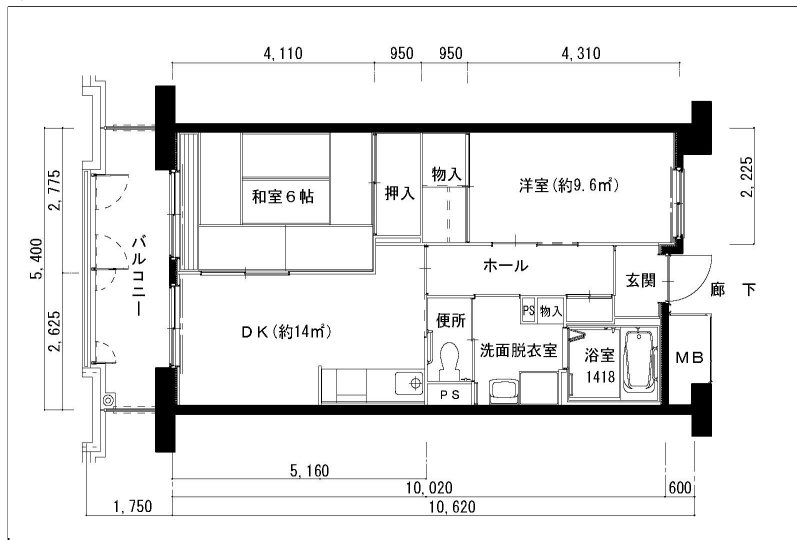

住戸図

051000\_02\_0.jpg

1DK-41.3m<sup>2</sup> (S) (2号棟)

住戸図

051000\_03\_0.jpg

2DK-54.8m<sup>2</sup> (M) (1、2号棟)

住戸図

051000\_04\_0.jpg

3LDK-64.8m<sup>2</sup> (L) (1、2号棟)

※スケールは任意です。

住戸図

051000\_05\_0.jpg

3LDK-74.4m<sup>2</sup>(0) (2号棟)

※スケールは任意です。