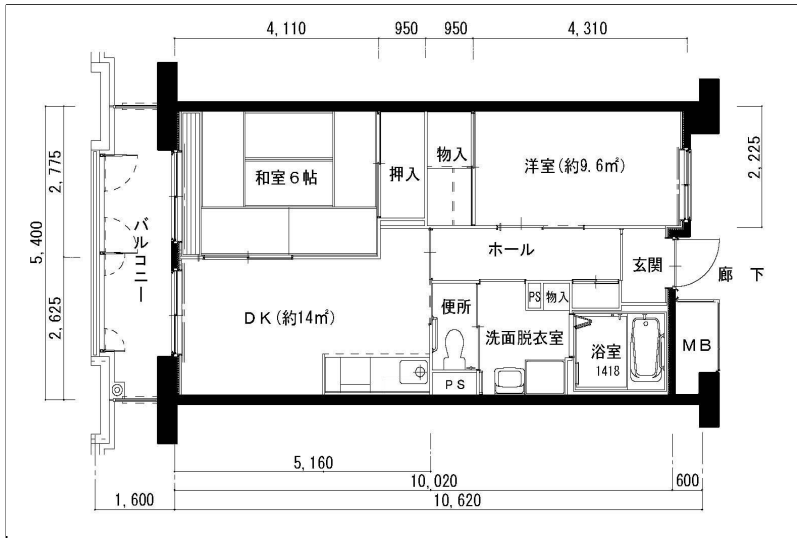

住戸図

139000\_02\_0.jpg

1DK-41.3m<sup>2</sup> (-S) (1号棟)

住戸図

139000\_03\_0.jpg

2DK-54.8m<sup>2</sup> (-M) (1号棟)

住戸図

139000\_04\_0.jpg

3LDK-64.8m<sup>2</sup> (-L) (1号棟)

※スケールは任意です。

住戸図

139000\_05\_0.jpg

3LDK-74.4m<sup>2</sup>(-0)(1号棟)

※スケールは任意です。