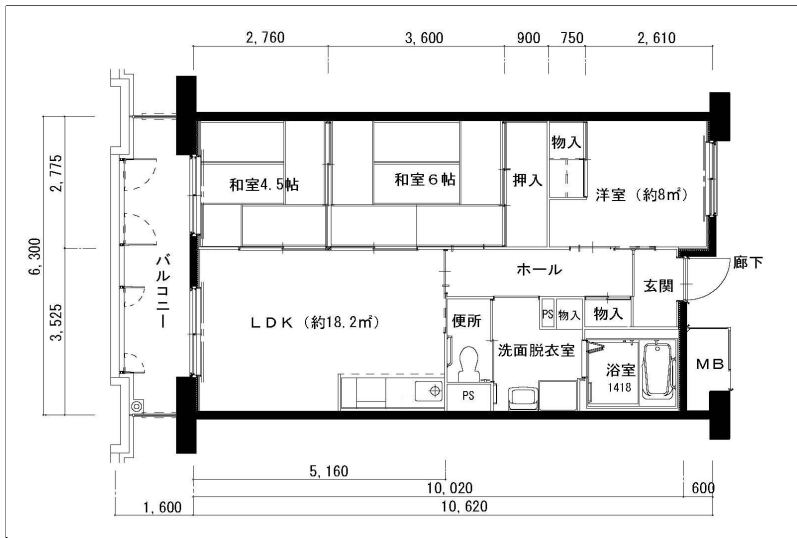

住戸図

139000\_02\_0.jpg

1DK-41.3m<sup>2</sup> (-S) (1号棟)

住戸図

139000\_03\_0.jpg

2DK-54.8m<sup>2</sup> (-M) (1号棟)

住戸図

139000\_04\_0.jpg

3LDK-64.8m<sup>2</sup> (-L) (1号棟)

※スケールは任意です。

住戸図

139000\_05\_0.jpg

3LDK-74.4m<sup>2</sup>(-0)(1号棟)

※スケールは任意です。