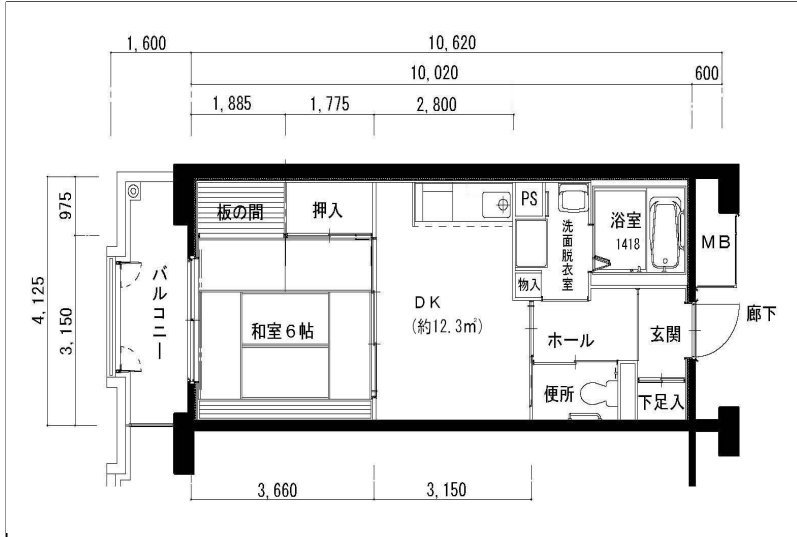

住戸図

139000\_02\_0.jpg

1DK-41.3m<sup>2</sup> (-S) (1号棟)

住戸図

139000\_03\_0.jpg

2DK-54.8m<sup>2</sup> (-M) (1号棟)

住戸図

139000\_04\_0.jpg

3LDK-64.8m<sup>2</sup> (-L) (1号棟)

※スケールは任意です。

住戸図

139000\_05\_0.jpg

3LDK-74.4m<sup>2</sup>(-0)(1号棟)

※スケールは任意です。