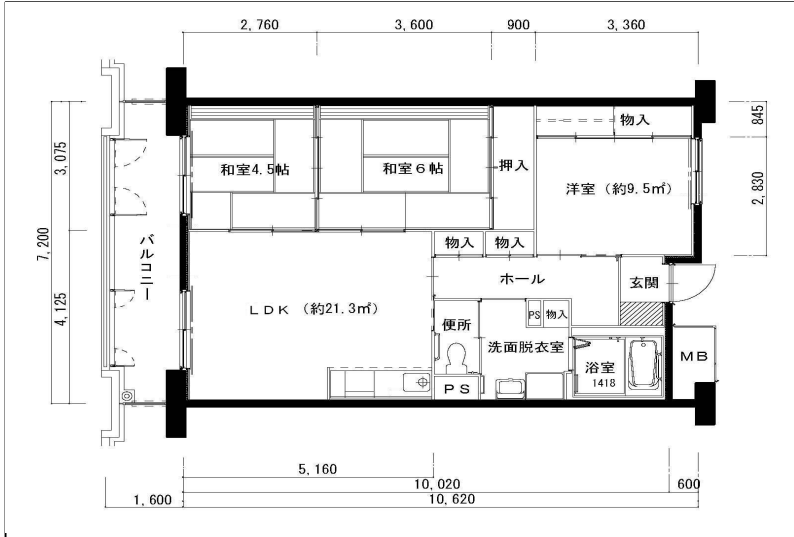

住戸図

139000\_02\_0.jpg

1DK-41.3m<sup>2</sup> (-S) (1号棟)

住戸図

139000\_03\_0.jpg

2DK-54.8m<sup>2</sup> (-M) (1号棟)

住戸図

139000\_04\_0.jpg

3LDK-64.8m<sup>2</sup> (-L) (1号棟)

※スケールは任意です。

住戸図

139000\_05\_0.jpg

3LDK-74.4m<sup>2</sup>(-0)(1号棟)

※スケールは任意です。