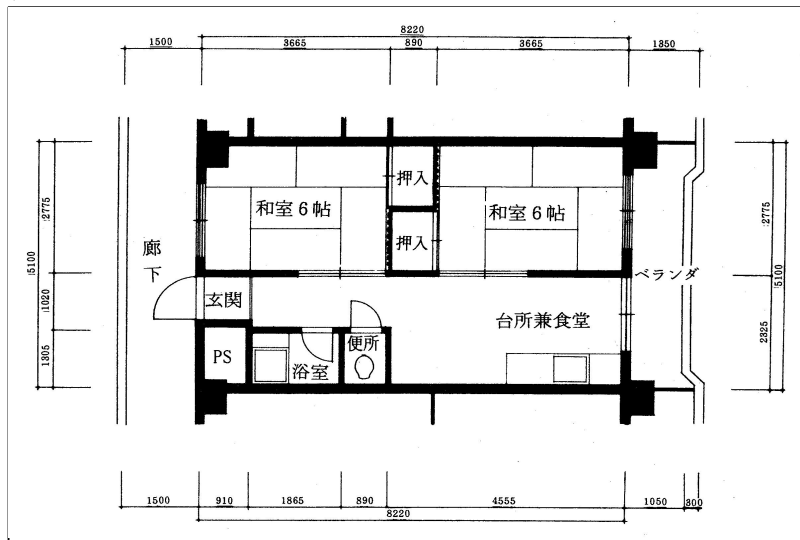

住戸図

164000_01_0.jpg

2DK-41.92m² (旧1-1) (1号棟)

住戸図

164000_02_0.jpg

2DK-41.92m² (旧1-2) (1号棟)

Empty text area.

※スケールは任意です。