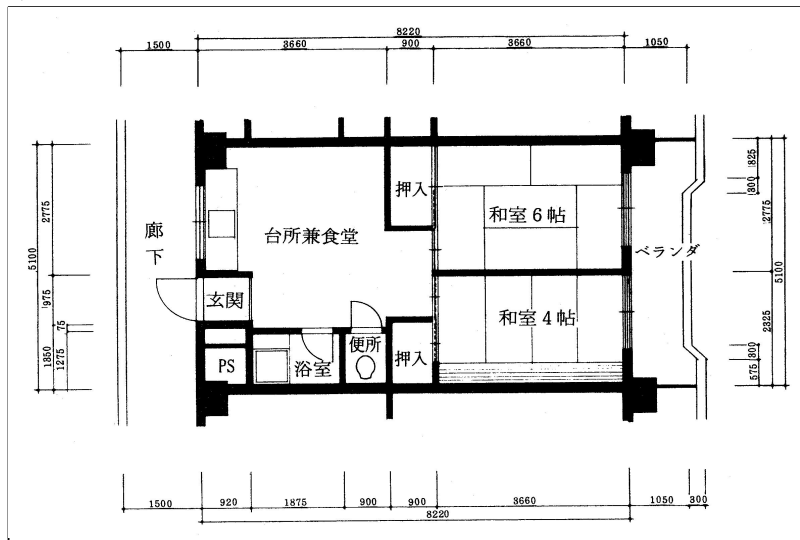

住戸図

164000_01_0.jpg

2DK-41.92m² (旧1-1) (1号棟)

住戸図

164000_02_0.jpg

2DK-41.92m² (旧1-2) (1号棟)

Empty text area.

※スケールは任意です。