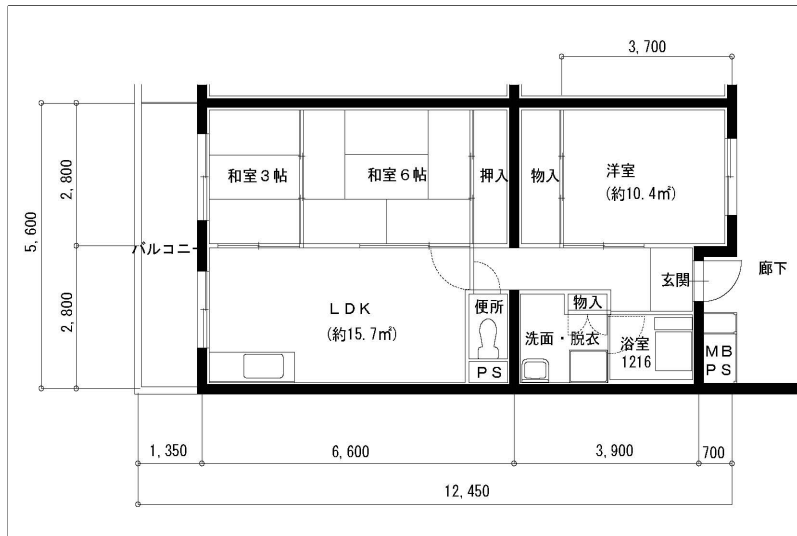

住戸図

182000_01_0.jpg

3LDK-61.88m² (旧1) (2・5・8号棟)

住戸図

182000_02_0.jpg

3DK-58.52m² (旧2) (3・4・6・7号棟)

住戸図

182000_04_0.jpg

3LDK-61.88m² (-L) (1・9号棟)

※スケールは任意です。