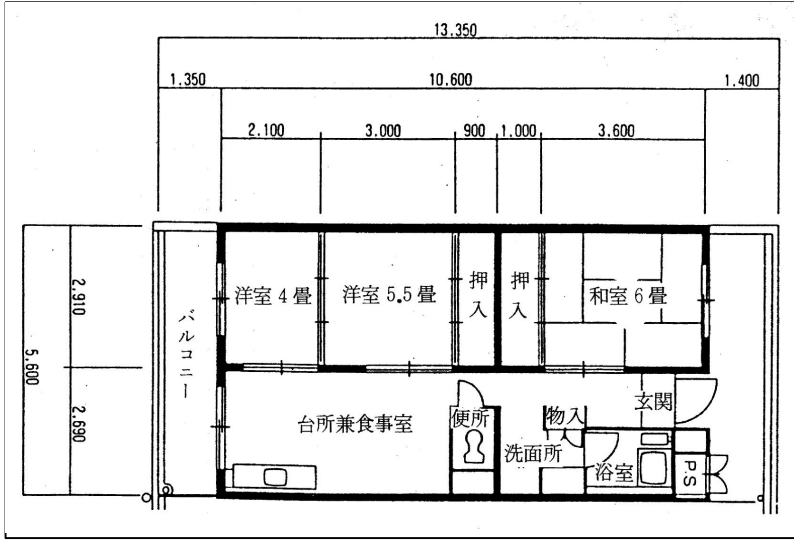

住戸図

208000_01_0. jpg

3DK-58.56m² (旧2) (1号棟)

※スケールは任意です。