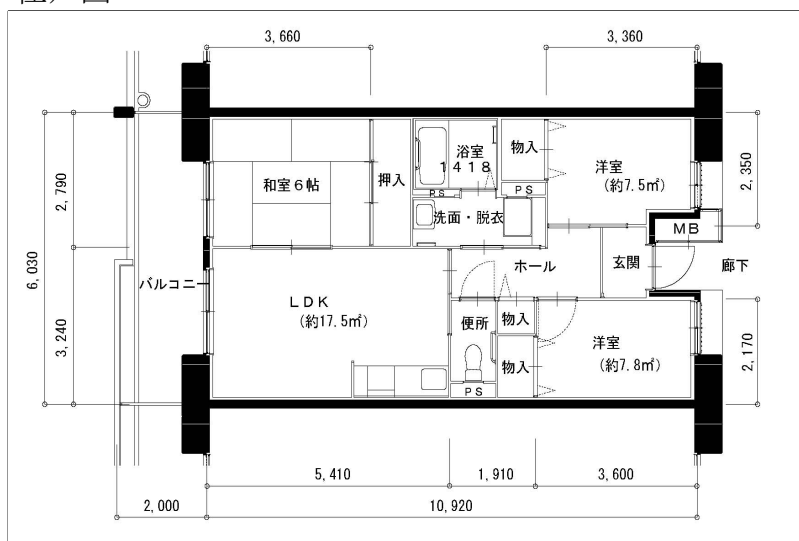

住戸図

231000_02_0.jpg

1DK-37.08m² (-S) (1・2号棟)

住戸図

231000_03_0.jpg

2DK-52.77m² (-M) (1・2号棟)

住戸図

231000_04_0.jpg

3LDK-64.23m² (-L) (1・2号棟)

※スケールは任意です。

住戸図

231000_05_0. jpg

2LDK-63.55m² (-車イス) (1・2号棟)

※スケールは任意です。