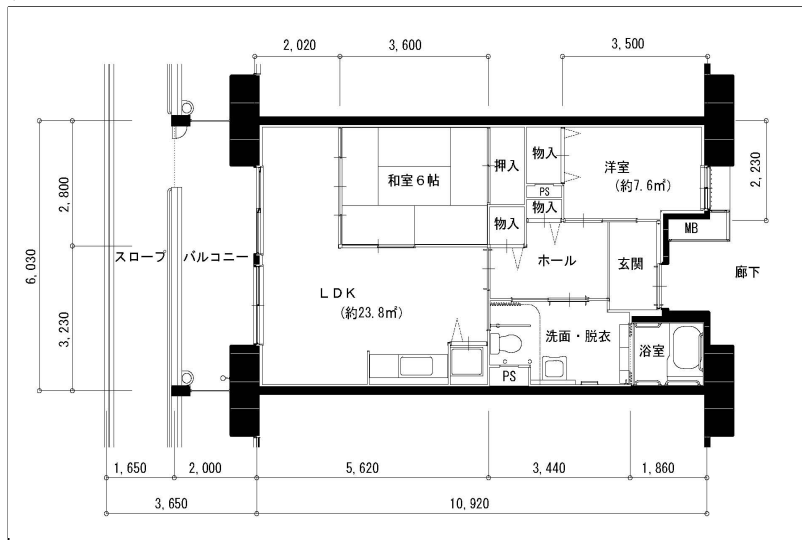

住戸図

231000_02_0.jpg

1DK-37.08m² (-S) (1・2号棟)

住戸図

231000_03_0.jpg

2DK-52.77m² (-M) (1・2号棟)

住戸図

231000_04_0.jpg

3LDK-64.23m² (-L) (1・2号棟)

※スケールは任意です。

住戸図

231000_05_0. jpg

2LDK-63.55m² (-車イス) (1・2号棟)

※スケールは任意です。