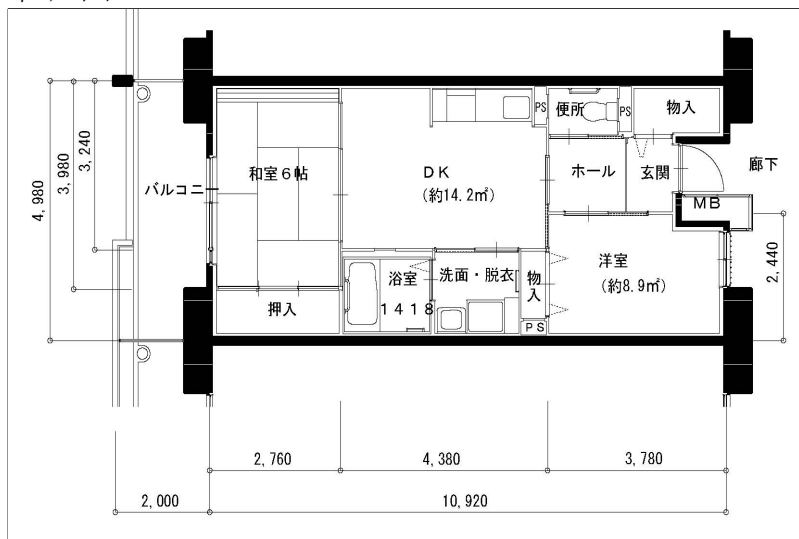

住戸図

231000_02_0.jpg

1DK-37.08m² (-S) (1・2号棟)

住戸図

231000_03_0.jpg

2DK-52.77m² (-M) (1・2号棟)

住戸図

231000_04_0.jpg

3LDK-64.23m² (-L) (1・2号棟)

※スケールは任意です。

住戸図

231000_05_0. jpg

2LDK-63.55m² (-車イス) (1・2号棟)

※スケールは任意です。