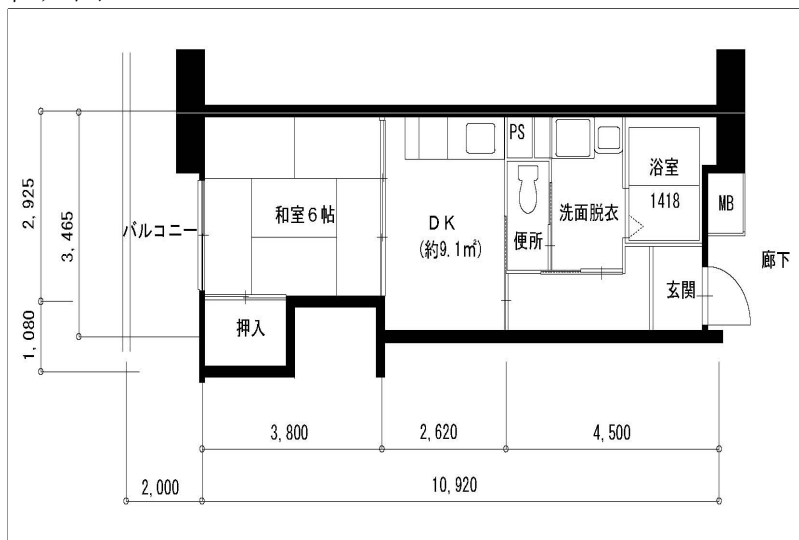

住戸図

231000_02_0.jpg

1DK-37.08m² (-S) (1・2号棟)

住戸図

231000_03_0.jpg

2DK-52.77m² (-M) (1・2号棟)

住戸図

231000_04_0.jpg

3LDK-64.23m² (-L) (1・2号棟)

※スケールは任意です。

住戸図

231000_05_0. jpg

2LDK-63.55m² (-車イス) (1・2号棟)

※スケールは任意です。