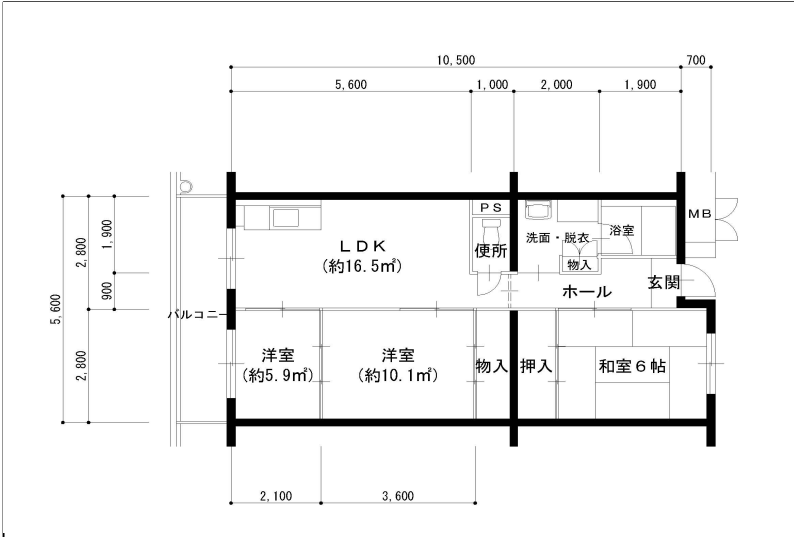

住戸図

306000_03_0.jpg

3LDK-61.90m²(旧1)(1号棟)

住戸図

306000_04_0.jpg

3DK-58.52m²(旧2)(2号棟)

※スケールは任意です。