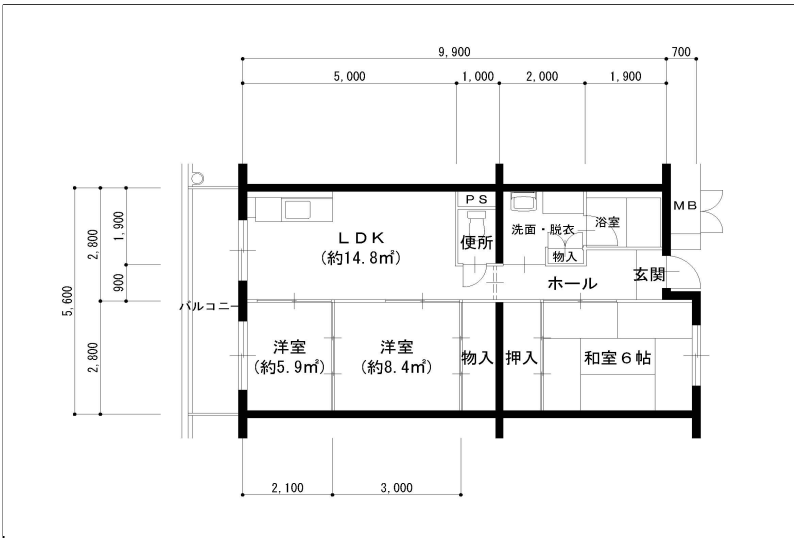

住戸図

306000_03_0.jpg

3LDK-61.90m²(旧1)(1号棟)

住戸図

306000_04_0.jpg

3DK-58.52m²(旧2)(2号棟)

※スケールは任意です。