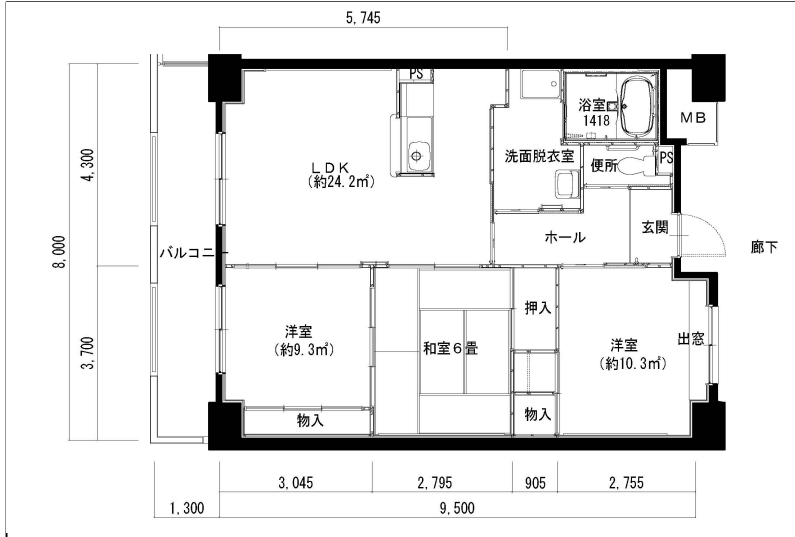

住戸図

323000\_02\_0. jpg

2K-39.6m<sup>2</sup> (S)

住戸図

323000\_03\_0. jpg

2DK-53.8m<sup>2</sup> (M)

住戸図

323000\_04\_0. jpg

3LDK-65.6m<sup>2</sup> (L)

※スケールは任意です。

住戸図

323000\_05\_0.jpg

3LDK-75m<sup>2</sup>(0)

集会室

323000\_06\_0.jpg

43.09m<sup>2</sup>

※スケールは任意です。