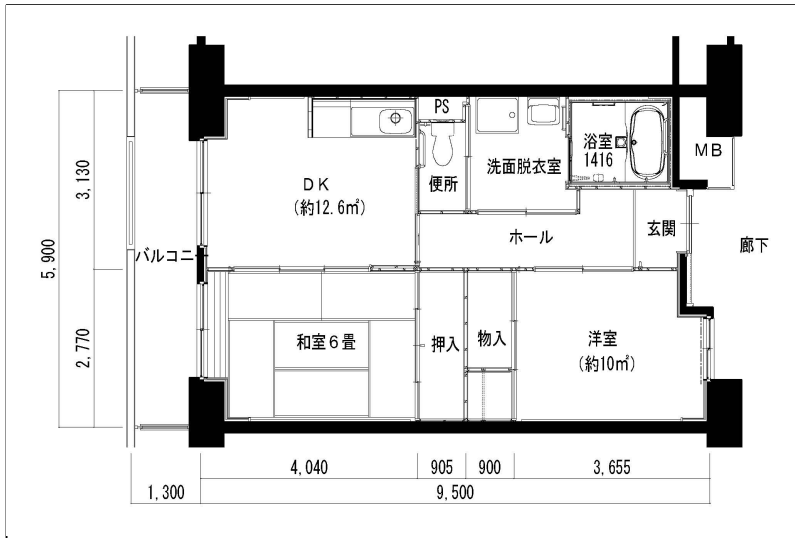

住戸図

323000\_02\_0. jpg

2K-39.6m<sup>2</sup> (S)

住戸図

323000\_03\_0. jpg

2DK-53.8m<sup>2</sup> (M)

住戸図

323000\_04\_0. jpg

3LDK-65.6m<sup>2</sup> (L)

※スケールは任意です。

住戸図

323000\_05\_0.jpg

3LDK-75m<sup>2</sup>(0)

集会室

323000\_06\_0.jpg

43.09m<sup>2</sup>

※スケールは任意です。