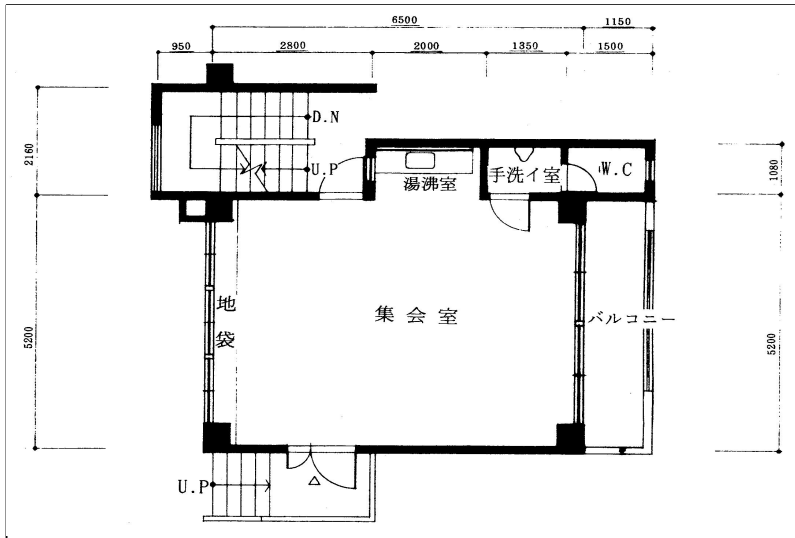

住戸図

323000\_02\_0. jpg

2K-39.6m<sup>2</sup> (S)

住戸図

323000\_03\_0. jpg

2DK-53.8m<sup>2</sup> (M)

住戸図

323000\_04\_0. jpg

3LDK-65.6m<sup>2</sup> (L)

※スケールは任意です。

住戸図

323000\_05\_0.jpg

3LDK-75m<sup>2</sup>(0)

集会室

323000\_06\_0.jpg

43.09m<sup>2</sup>

※スケールは任意です。