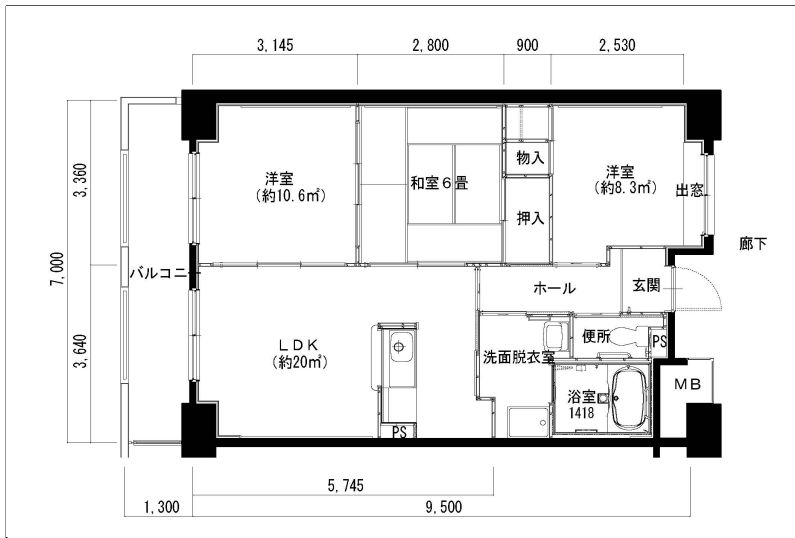

住戸図

323000\_02\_0. jpg

2K-39.6m<sup>2</sup> (S)

住戸図

323000\_03\_0. jpg

2DK-53.8m<sup>2</sup> (M)

住戸図

323000\_04\_0. jpg

3LDK-65.6m<sup>2</sup> (L)

※スケールは任意です。

住戸図

323000\_05\_0.jpg

3LDK-75m<sup>2</sup>(0)

集会室

323000\_06\_0.jpg

43.09m<sup>2</sup>

※スケールは任意です。