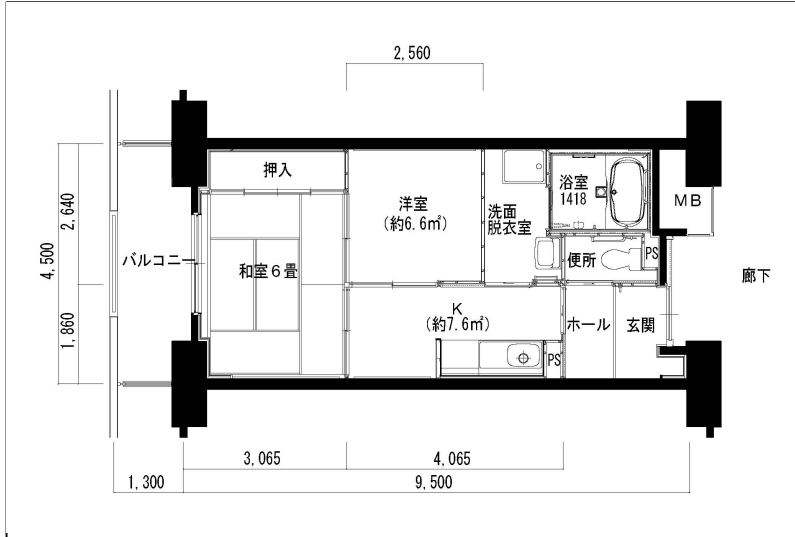

住戸図

323000\_02\_0. jpg

2K-39.6m<sup>2</sup> (S)

住戸図

323000\_03\_0. jpg

2DK-53.8m<sup>2</sup> (M)

住戸図

323000\_04\_0. jpg

3LDK-65.6m<sup>2</sup> (L)

※スケールは任意です。

住戸図

323000\_05\_0.jpg

3LDK-75m<sup>2</sup>(0)

集会室

323000\_06\_0.jpg

43.09m<sup>2</sup>

※スケールは任意です。