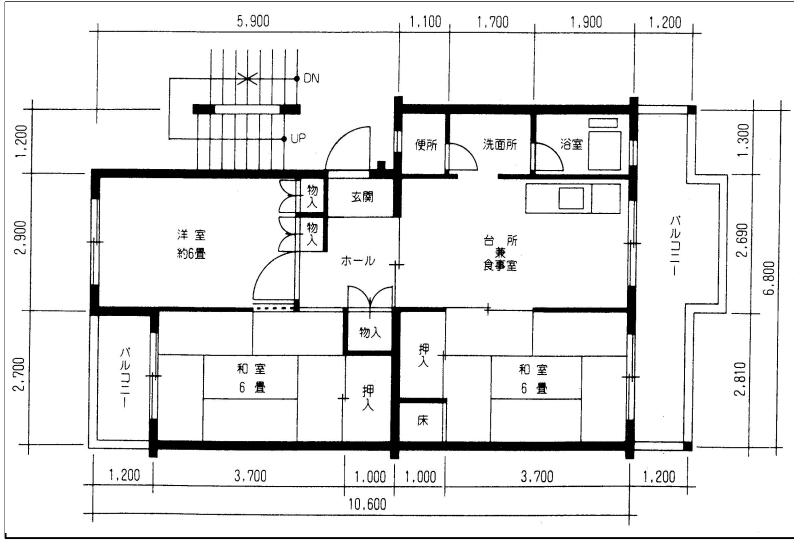

住戸図

407000_01_0.jpg

3DK-61.76m² (旧1) (1・2号棟)

※スケールは任意です。