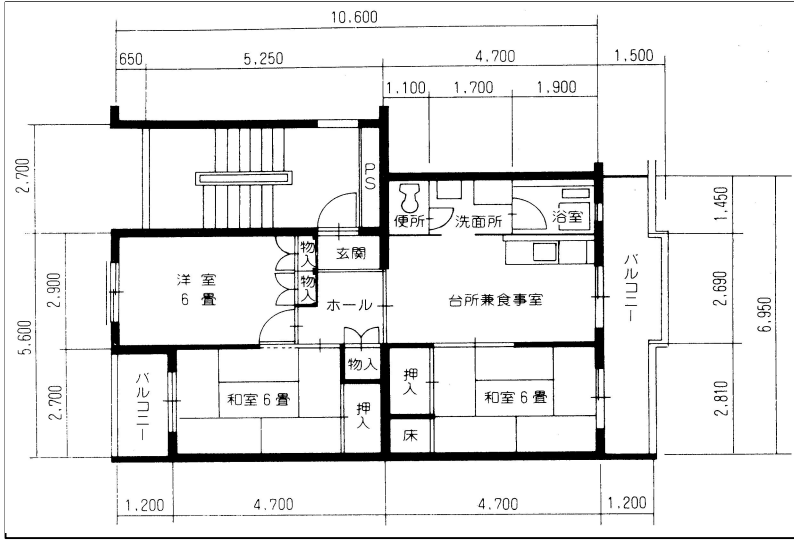

住戸図

408000\_01\_0.jpg

3DK-62.46m<sup>2</sup> (旧1) (1号棟)

※スケールは任意です。