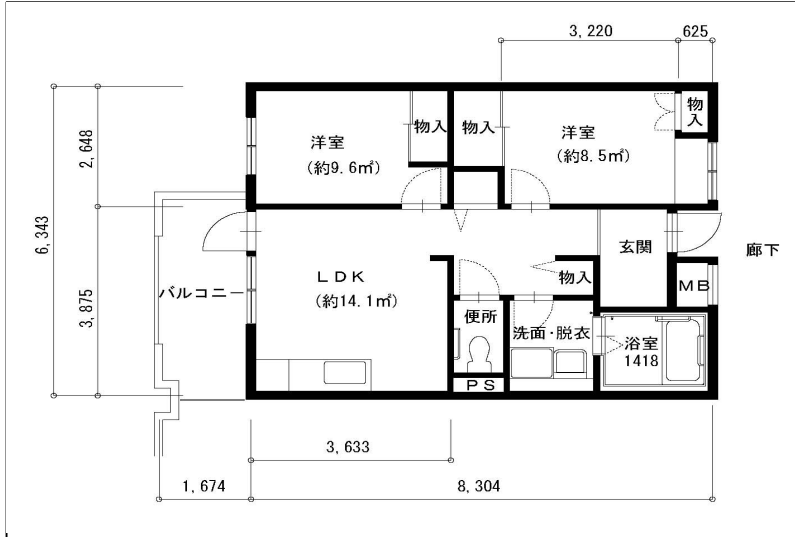

住戸図

442000_02_0.jpg

2LDK-52.07m² (-M) (1~3号棟)

住戸図

442000_03_0.jpg

2LDK-60.25m² (-L) (2・3号棟)

住戸図

442000_04_0.jpg

3LDK-73.78m² (-0) (1・2号棟)

※スケールは任意です。