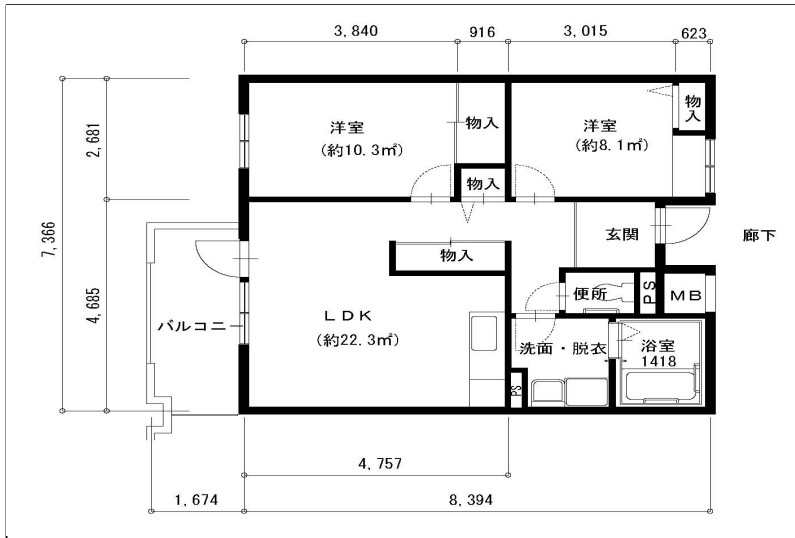

住戸図

442000_02_0.jpg

2LDK-52.07m² (-M) (1~3号棟)

住戸図

442000_03_0.jpg

2LDK-60.25m² (-L) (2・3号棟)

住戸図

442000_04_0.jpg

3LDK-73.78m² (-0) (1・2号棟)

※スケールは任意です。