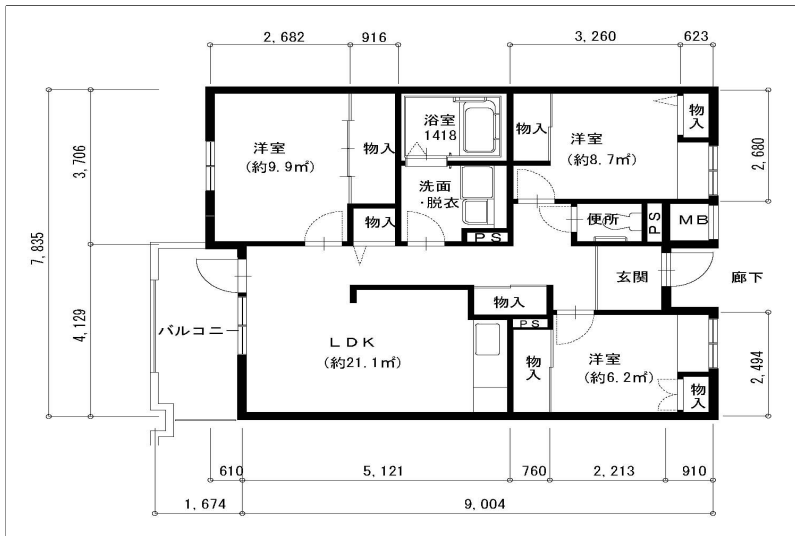

住戸図

442000_02_0.jpg

2LDK-52.07m² (-M) (1~3号棟)

住戸図

442000_03_0.jpg

2LDK-60.25m² (-L) (2・3号棟)

住戸図

442000_04_0.jpg

3LDK-73.78m² (-0) (1・2号棟)

※スケールは任意です。