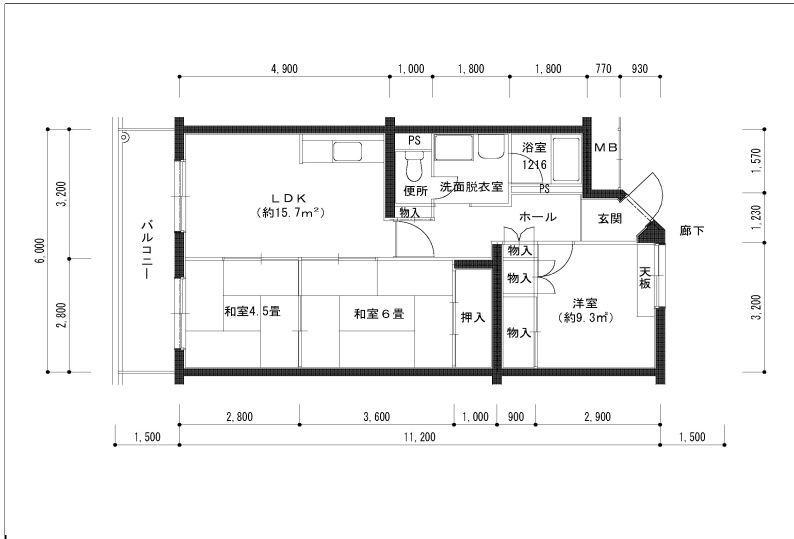

住戸図

461000_02_0. jpg

3LDK-65.3m²(旧1)1号棟

※スケールは任意です。