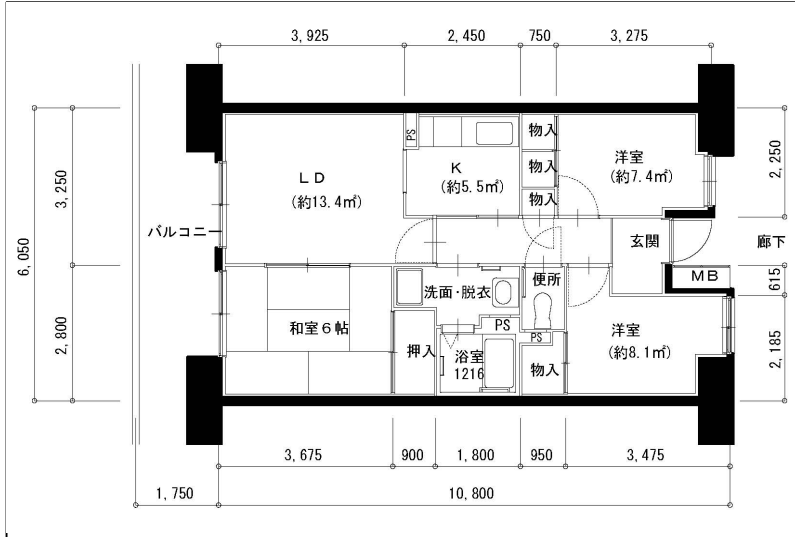

住戸図

475000_02_0.jpg

3LKD-63.08m² (-L) (1~3号棟)

住戸図

475000_03_0.jpg

3LDK-69.44m² (-0) (1~3号棟)

※スケールは任意です。