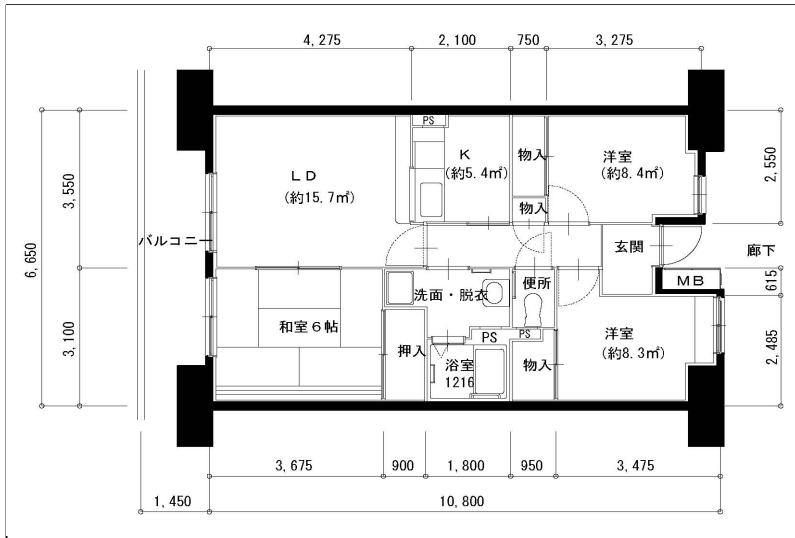

住戸図

475000_02_0.jpg

3LKD-63.08m² (-L) (1~3号棟)

住戸図

475000_03_0.jpg

3LDK-69.44m² (-0) (1~3号棟)

※スケールは任意です。