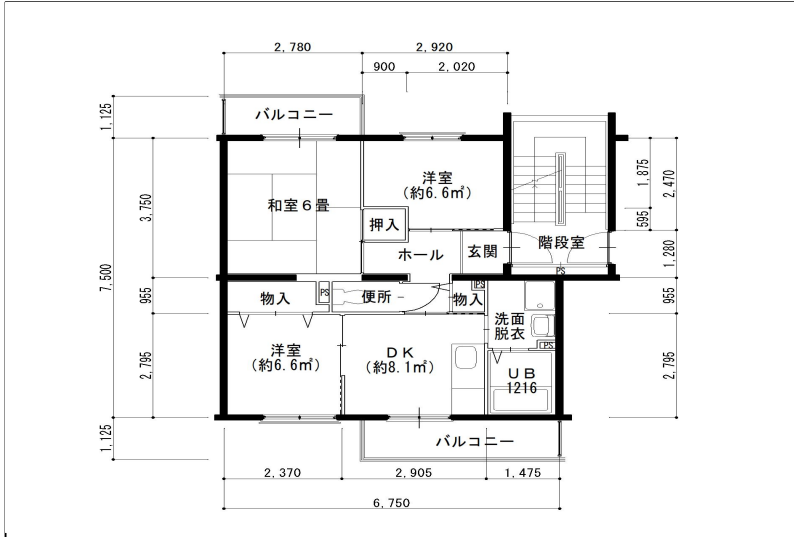

住戸図

548000\_02\_0.jpg

3DK-46.6㎡(旧1)3~5号棟

住戸図

548000\_03\_0.jpg

3K-43.3㎡(旧2)1,2号棟

※スケールは任意です。