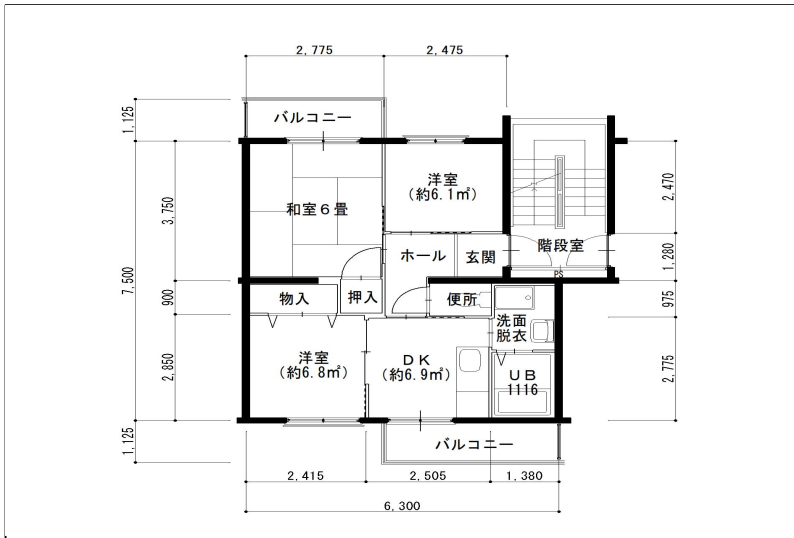

住戸図

548000\_02\_0.jpg

3DK-46.6㎡(旧1)3~5号棟

住戸図

548000\_03\_0.jpg

3K-43.3㎡(旧2)1,2号棟

※スケールは任意です。