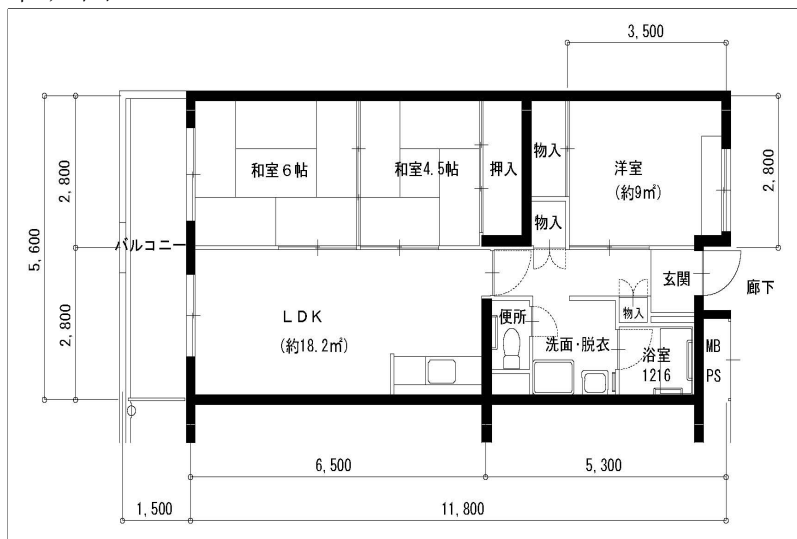

住戸図

568000\_01\_0.jpg

3LDK-60.21m<sup>2</sup> (旧2)

住戸図

568000\_02\_0.jpg

3LDK-65.25m<sup>2</sup> (旧1)

住戸図

568000\_04\_0.jpg

3LDK-65.26m<sup>2</sup> (L)

※スケールは任意です。