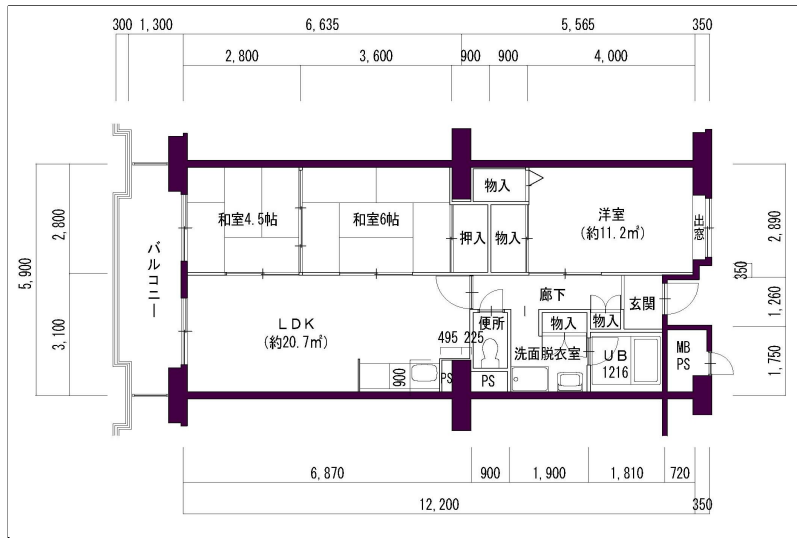

住戸図

630000\_02\_0.jpg

3LDK-73.47m<sup>2</sup>(-0) (1号棟)

住戸図

630000\_04\_0.jpg

3LDK-75.4m<sup>2</sup>(旧1) (1号棟)

住戸図

630000\_05\_0.jpg

3LDK-71.7m<sup>2</sup>(旧2) (1号棟)

※スケールは任意です。