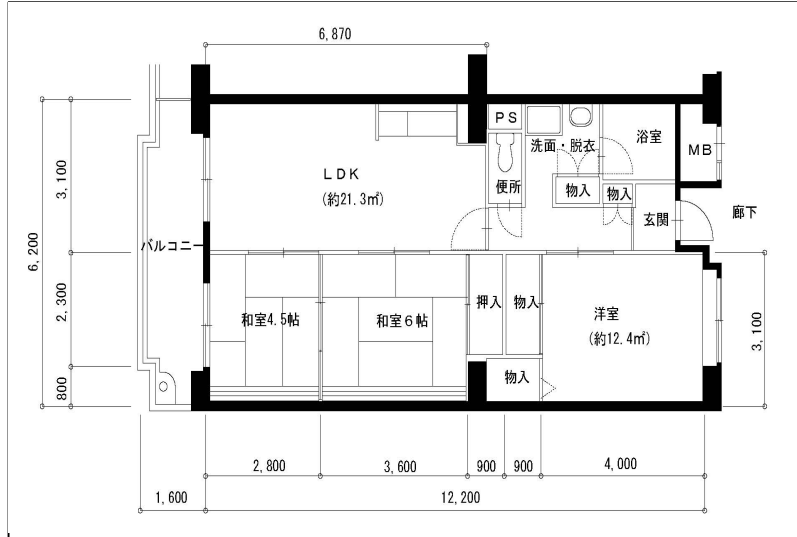

住戸図

630000\_02\_0.jpg

3LDK-73.47m<sup>2</sup>(-0) (1号棟)

住戸図

630000\_04\_0.jpg

3LDK-75.4m<sup>2</sup>(旧1) (1号棟)

住戸図

630000\_05\_0.jpg

3LDK-71.7m<sup>2</sup>(旧2) (1号棟)

※スケールは任意です。