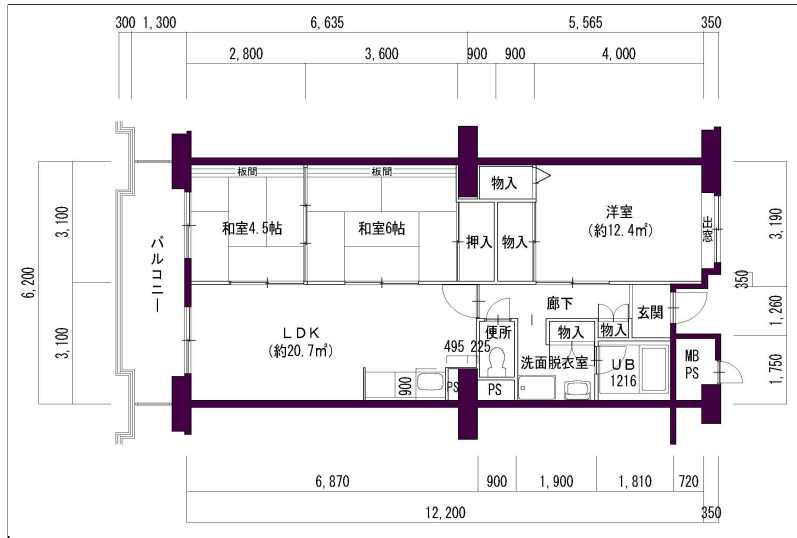

住戸図

630000\_02\_0.jpg

3LDK-73.47m<sup>2</sup>(-0) (1号棟)

住戸図

630000\_04\_0.jpg

3LDK-75.4m<sup>2</sup>(旧1) (1号棟)

住戸図

630000\_05\_0.jpg

3LDK-71.7m<sup>2</sup>(旧2) (1号棟)

※スケールは任意です。