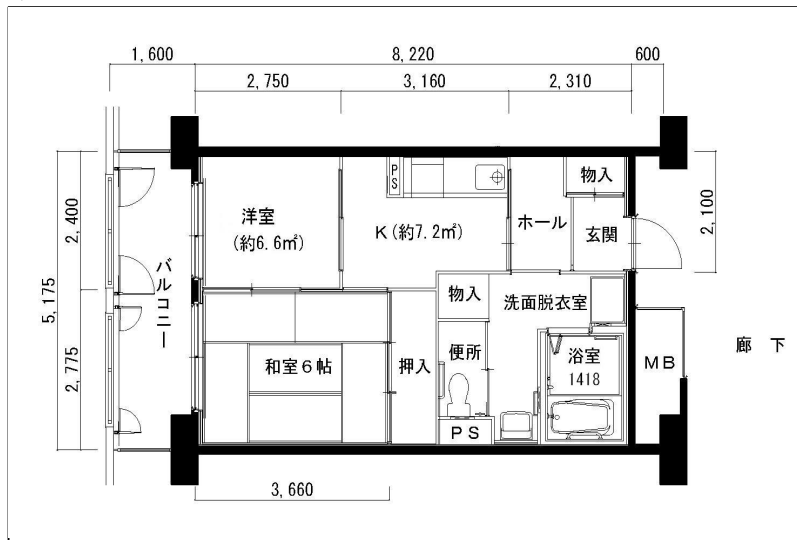

住戸図

640000_01_0.jpg

1DK-42.5m² (①-S) (1号棟)

住戸図

640000_02_0.jpg

2K-42.5m² (②-S) (2号棟)

住戸図

640000_03_0.jpg

2DK-54.7m² (①-M) (1号棟)

※スケールは任意です。

住戸図

640000_04_0.jpg

2LDK-54.7m² (②-M) (2号棟)

住戸図

640000_05_0.jpg

3LDK-65.1m² (-L) (1・2号棟)

住戸図

640000_06_0.jpg

3LDK-75.3m² (-0) (1・2号棟)

※スケールは任意です。