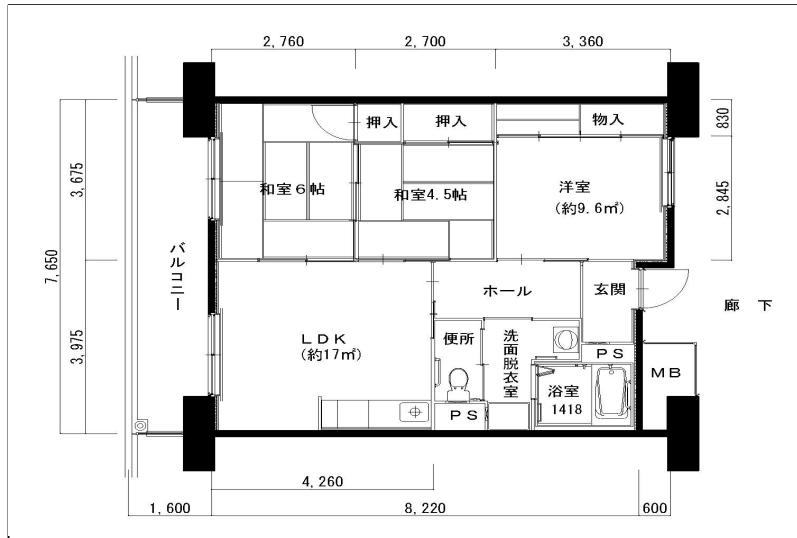

住戸図

640000_01_0.jpg

1DK-42.5m² (①-S) (1号棟)

住戸図

640000_02_0.jpg

2K-42.5m² (②-S) (2号棟)

住戸図

640000_03_0.jpg

2DK-54.7m² (①-M) (1号棟)

※スケールは任意です。

住戸図

640000_04_0.jpg

2LDK-54.7m² (②-M) (2号棟)

住戸図

640000_05_0.jpg

3LDK-65.1m² (-L) (1・2号棟)

住戸図

640000_06_0.jpg

3LDK-75.3m² (-0) (1・2号棟)

※スケールは任意です。