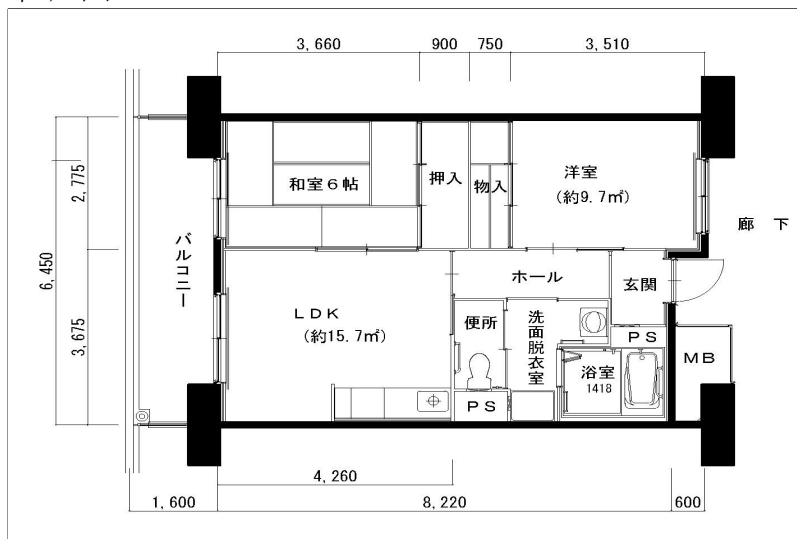

住戸図

640000_01_0.jpg

1DK-42.5m² (①-S) (1号棟)

住戸図

640000_02_0.jpg

2K-42.5m² (②-S) (2号棟)

住戸図

640000_03_0.jpg

2DK-54.7m² (①-M) (1号棟)

※スケールは任意です。

住戸図

640000_04_0.jpg

2LDK-54.7m² (②-M) (2号棟)

住戸図

640000_05_0.jpg

3LDK-65.1m² (-L) (1・2号棟)

住戸図

640000_06_0.jpg

3LDK-75.3m² (-0) (1・2号棟)

※スケールは任意です。