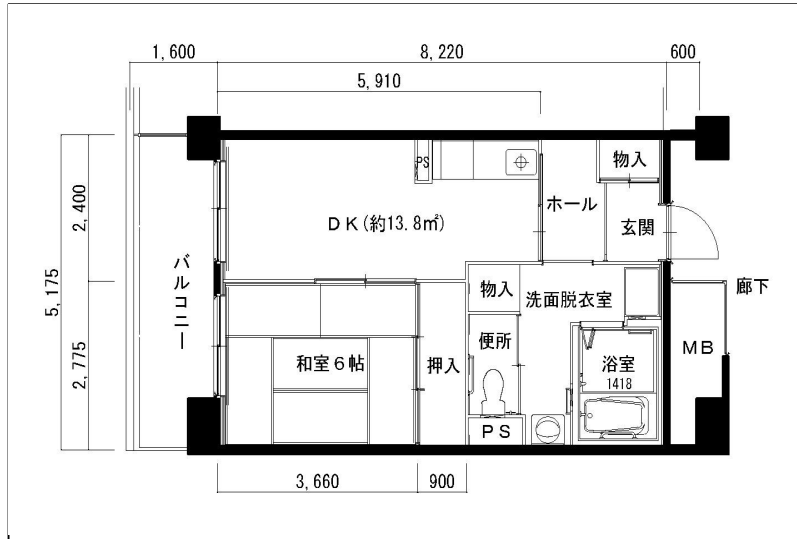

住戸図

640000_01_0.jpg

1DK-42.5m² (①-S) (1号棟)

住戸図

640000_02_0.jpg

2K-42.5m² (②-S) (2号棟)

住戸図

640000_03_0.jpg

2DK-54.7m² (①-M) (1号棟)

※スケールは任意です。

住戸図

640000_04_0.jpg

2LDK-54.7m² (②-M) (2号棟)

住戸図

640000_05_0.jpg

3LDK-65.1m² (-L) (1・2号棟)

住戸図

640000_06_0.jpg

3LDK-75.3m² (-0) (1・2号棟)

※スケールは任意です。