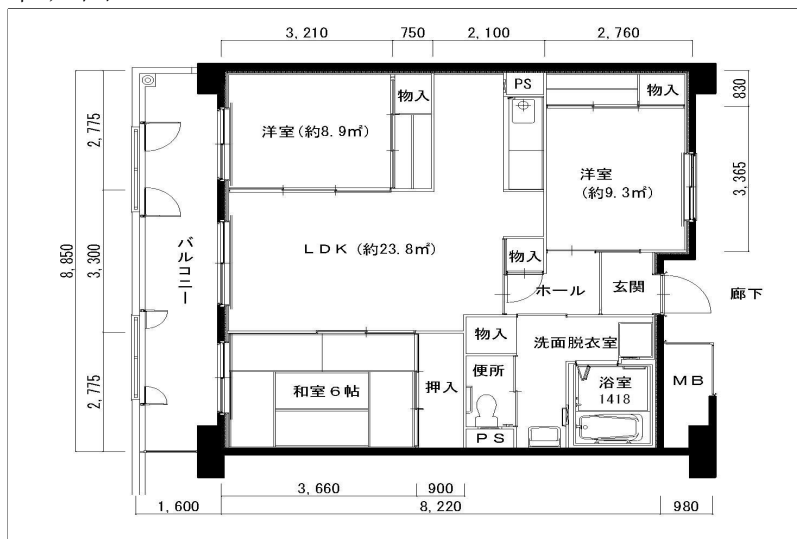

住戸図

640000_01_0.jpg

1DK-42.5m² (①-S) (1号棟)

住戸図

640000_02_0.jpg

2K-42.5m² (②-S) (2号棟)

住戸図

640000_03_0.jpg

2DK-54.7m² (①-M) (1号棟)

※スケールは任意です。

住戸図

640000_04_0.jpg

2LDK-54.7m² (②-M) (2号棟)

住戸図

640000_05_0.jpg

3LDK-65.1m² (-L) (1・2号棟)

住戸図

640000_06_0.jpg

3LDK-75.3m² (-0) (1・2号棟)

※スケールは任意です。