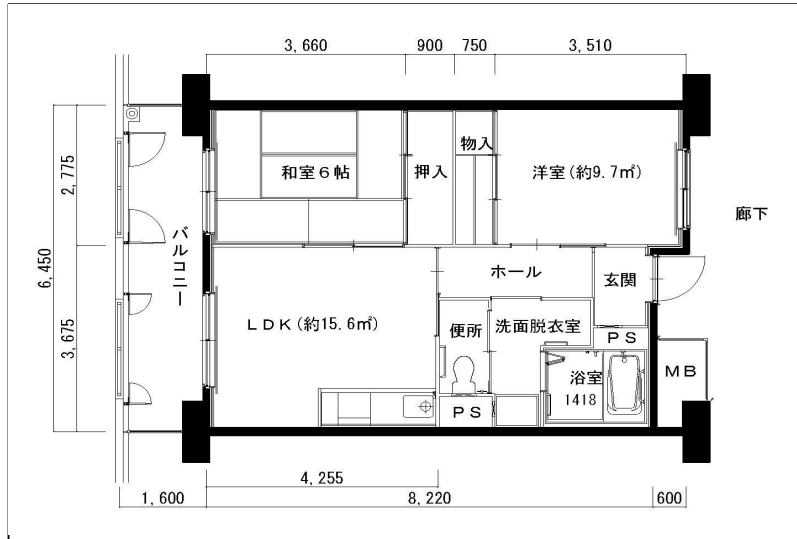

住戸図

640000_01_0.jpg

1DK-42.5m² (①-S) (1号棟)

住戸図

640000_02_0.jpg

2K-42.5m² (②-S) (2号棟)

住戸図

640000_03_0.jpg

2DK-54.7m² (①-M) (1号棟)

※スケールは任意です。

住戸図

640000_04_0.jpg

2LDK-54.7m² (②-M) (2号棟)

住戸図

640000_05_0.jpg

3LDK-65.1m² (-L) (1・2号棟)

住戸図

640000_06_0.jpg

3LDK-75.3m² (-0) (1・2号棟)

※スケールは任意です。