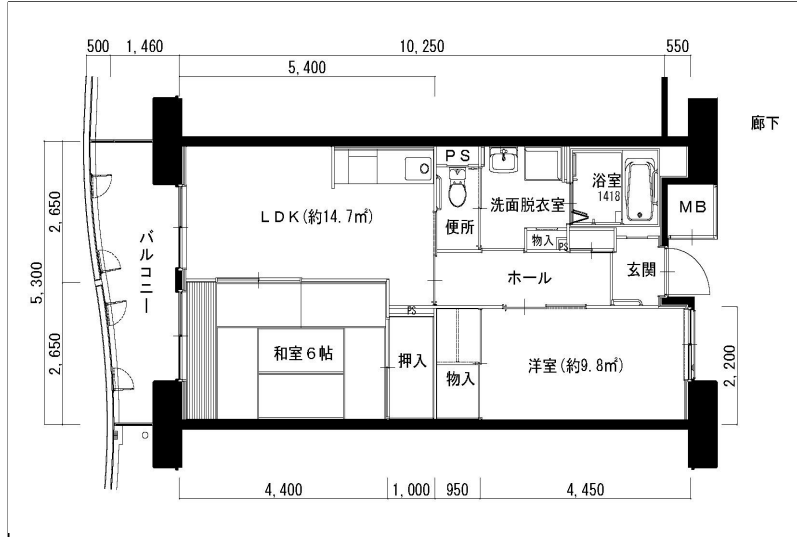

住戸図

642000\_01\_0.jpg

2DK-55.5m<sup>2</sup> (-M) (1号棟)

住戸図

642000\_02\_0.jpg

3LDK-65.1m<sup>2</sup> (-L) (1号棟)

住戸図

642000\_03\_0.jpg

3LDK-74.6m<sup>2</sup> (-O) (1号棟)

※スケールは任意です。

住戸図

642000\_04\_0.jpg

2LDK-64.5㎡ (-車イス) (1号棟)

※スケールは任意です。