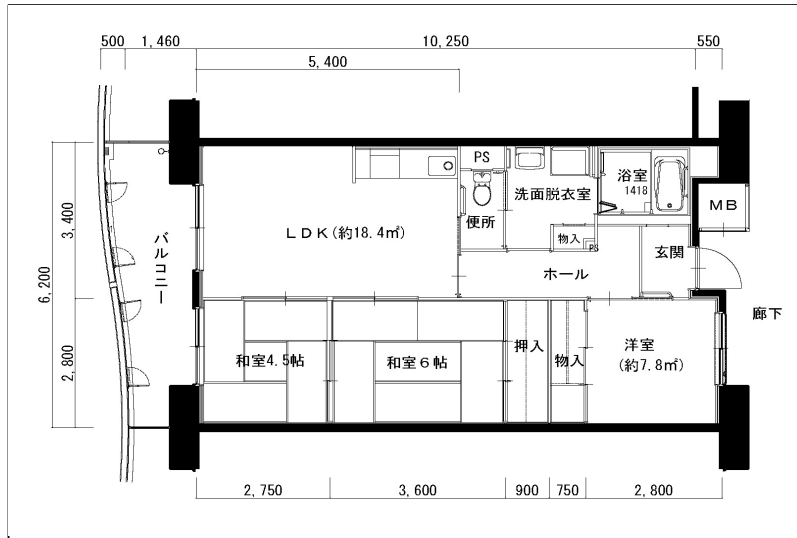

住戸図

642000\_01\_0.jpg

2DK-55.5m<sup>2</sup> (-M) (1号棟)

住戸図

642000\_02\_0.jpg

3LDK-65.1m<sup>2</sup> (-L) (1号棟)

住戸図

642000\_03\_0.jpg

3LDK-74.6m<sup>2</sup> (-O) (1号棟)

※スケールは任意です。

住戸図

642000\_04\_0.jpg

2LDK-64.5㎡ (-車イス) (1号棟)

※スケールは任意です。