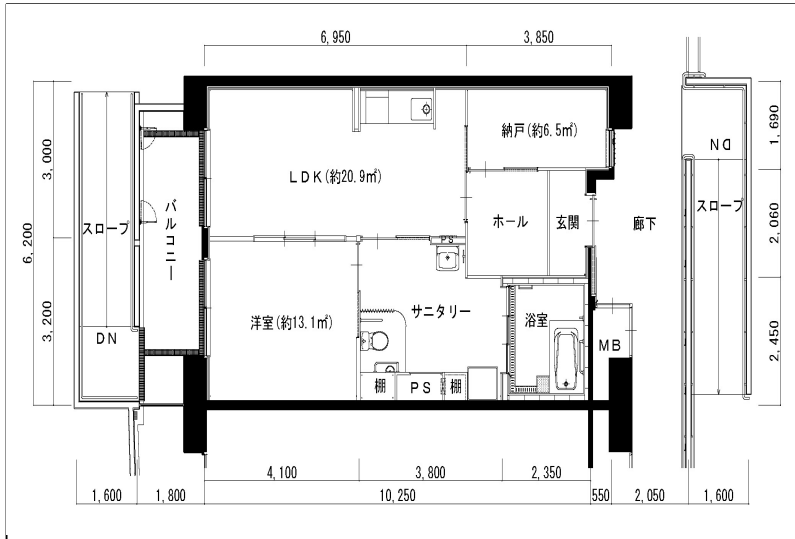

住戸図

642000\_01\_0.jpg

2DK-55.5m<sup>2</sup> (-M) (1号棟)

住戸図

642000\_02\_0.jpg

3LDK-65.1m<sup>2</sup> (-L) (1号棟)

住戸図

642000\_03\_0.jpg

3LDK-74.6m<sup>2</sup> (-O) (1号棟)

※スケールは任意です。

住戸図

642000\_04\_0.jpg

2LDK-64.5㎡ (-車イス) (1号棟)

※スケールは任意です。