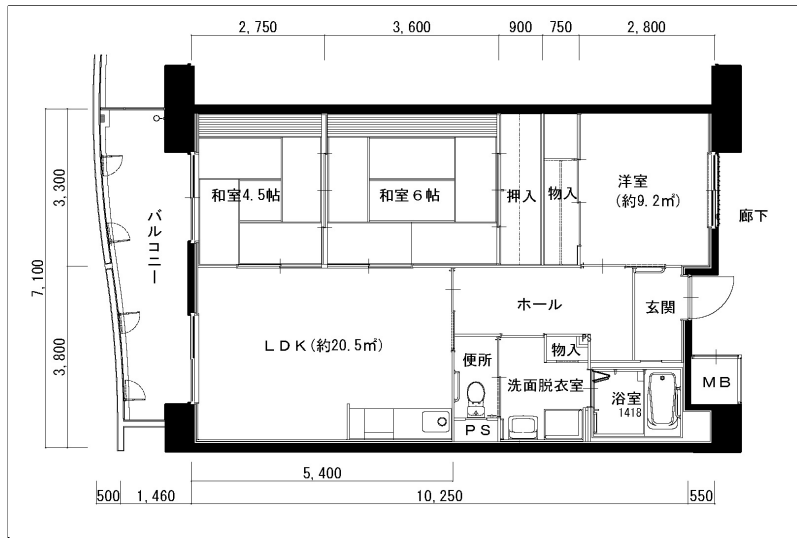

住戸図

642000\_01\_0.jpg

2DK-55.5m<sup>2</sup> (-M) (1号棟)

住戸図

642000\_02\_0.jpg

3LDK-65.1m<sup>2</sup> (-L) (1号棟)

住戸図

642000\_03\_0.jpg

3LDK-74.6m<sup>2</sup> (-O) (1号棟)

※スケールは任意です。

住戸図

642000\_04\_0.jpg

2LDK-64.5㎡ (-車イス) (1号棟)

※スケールは任意です。