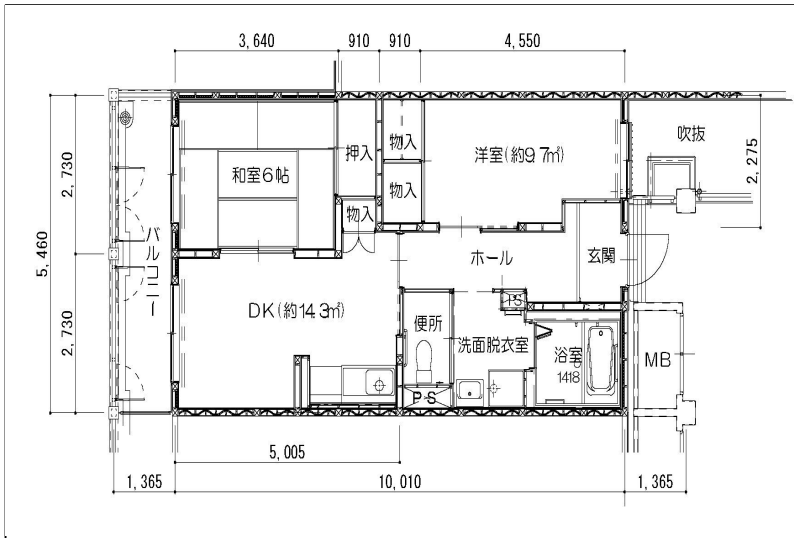

住戸図

707000_01_0.jpg

1LDK-45.5m² (-S) (1号棟)

住戸図

707000_02_0.jpg

2DK-54.6m² (-M) (1号棟)

住戸図

707000_03_0.jpg

3LDK-63.7m² (-L) (1号棟)

※スケールは任意です。

住戸図

707000_04_0.jpg

3LDK-72.8m² (-0) (1号棟)

※スケールは任意です。