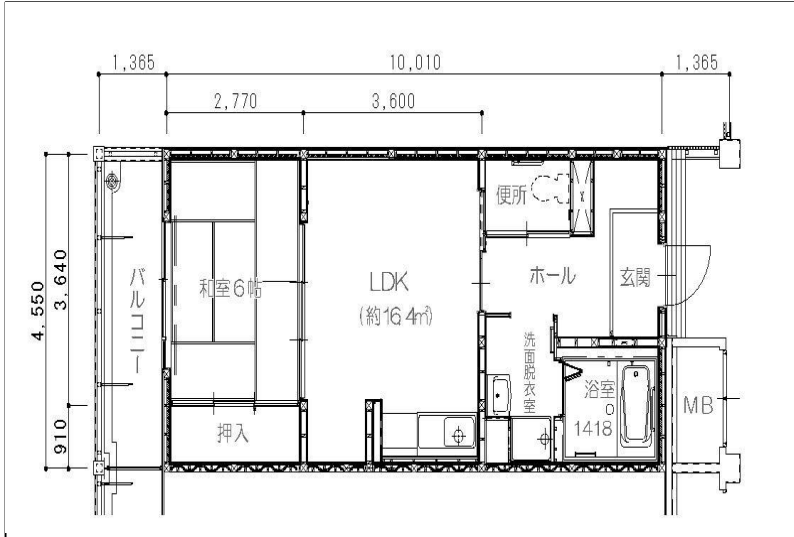

住戸図

707000_01_0.jpg

1LDK-45.5m² (-S) (1号棟)

住戸図

707000_02_0.jpg

2DK-54.6m² (-M) (1号棟)

住戸図

707000_03_0.jpg

3LDK-63.7m² (-L) (1号棟)

※スケールは任意です。

住戸図

707000_04_0.jpg

3LDK-72.8m² (-0) (1号棟)

※スケールは任意です。