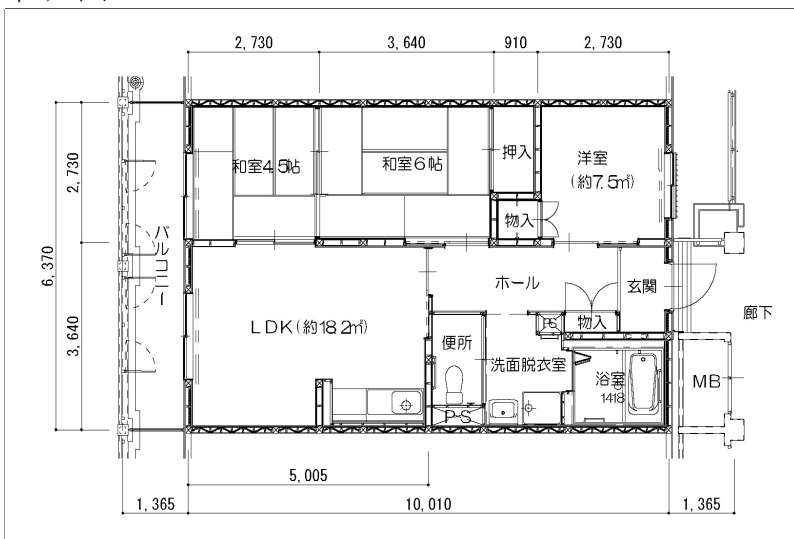

住戸図

707000_01_0.jpg

1LDK-45.5m² (-S) (1号棟)

住戸図

707000_02_0.jpg

2DK-54.6m² (-M) (1号棟)

住戸図

707000_03_0.jpg

3LDK-63.7m² (-L) (1号棟)

※スケールは任意です。

住戸図

707000_04_0.jpg

3LDK-72.8m² (-0) (1号棟)

※スケールは任意です。