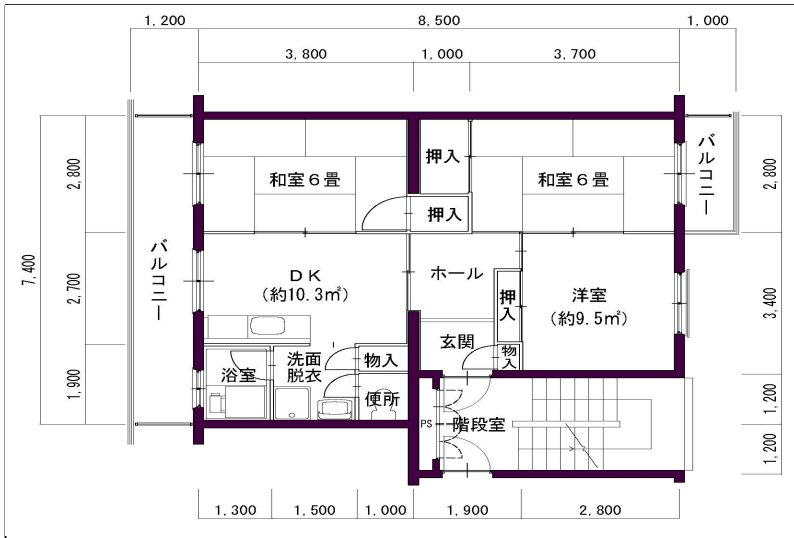

住戸図

725000_02_0.jpg

3DK-58.53m²(旧1)(1~3号棟)

住戸図

725000_03_0.jpg

3DK-57.3m²(旧2)(4・5号棟)

※スケールは任意です。