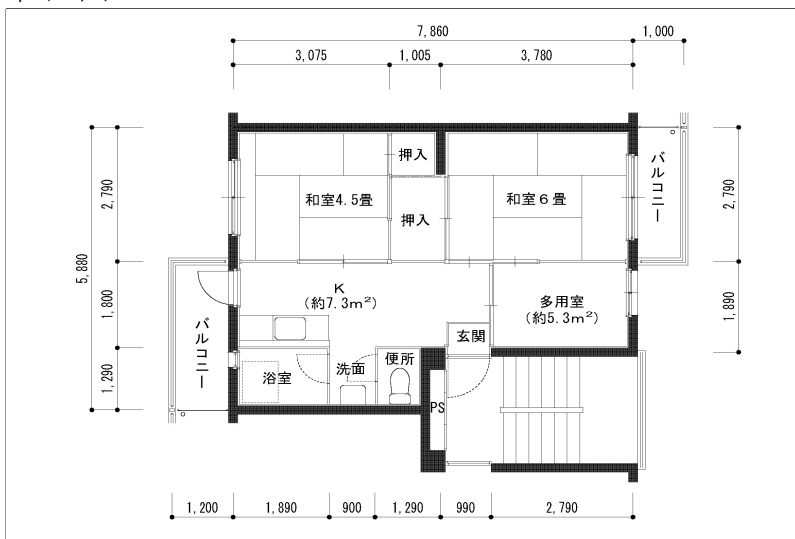

住戸図

744745_02_0.jpg

3K-41.61m² (旧1-1) (2・3号棟)

住戸図

744745_03_0.jpg

3DK-61.76m² (旧1) (第2-1・2号棟)

住戸図

744745_04_0.jpg

3K-40.3m² (旧1) 1号棟

※スケールは任意です。