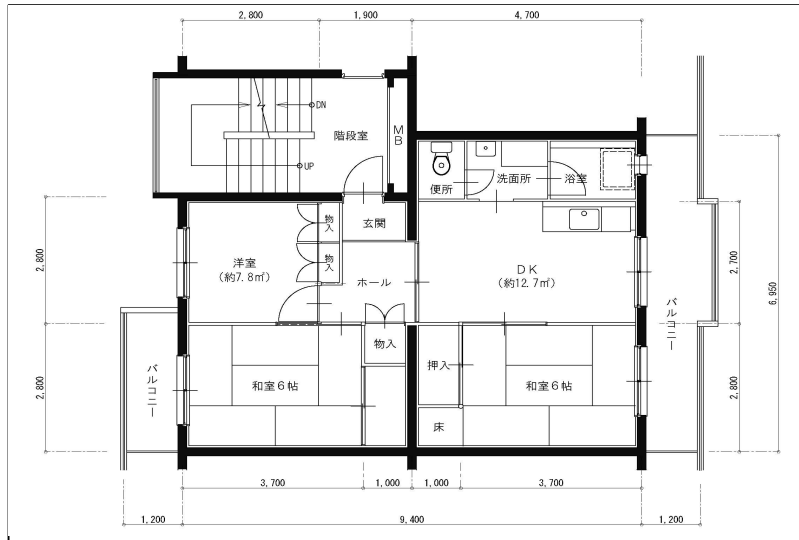

住戸図

763000_02_0.jpg

3DK-62.46m² (旧1) (1・3号棟)

住戸図

763000_03_0.jpg

3DK-58.98m² (1・2号棟)

住戸図

763000_04_0.jpg

3LDK-61.88m² (4号棟)

※スケールは任意です。