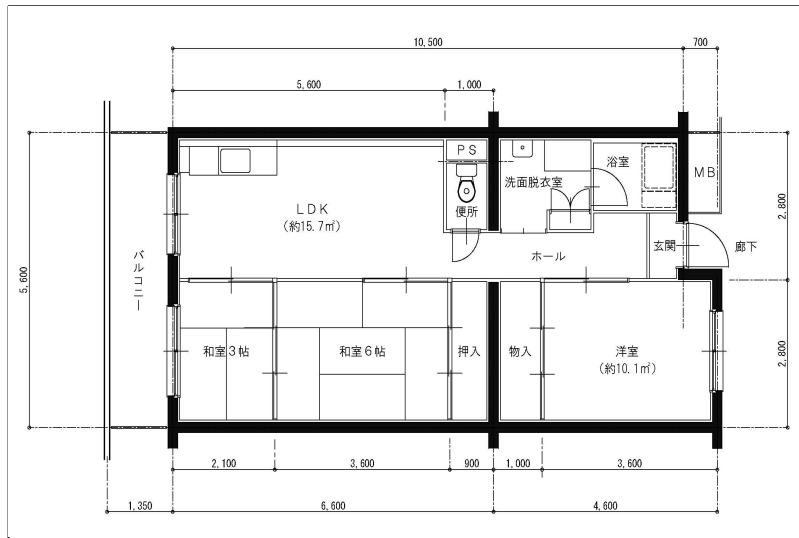

住戸図

763000_02_0.jpg

3DK-62.46m² (旧1) (1・3号棟)

住戸図

763000_03_0.jpg

3DK-58.98m² (1・2号棟)

住戸図

763000_04_0.jpg

3LDK-61.88m² (4号棟)

※スケールは任意です。