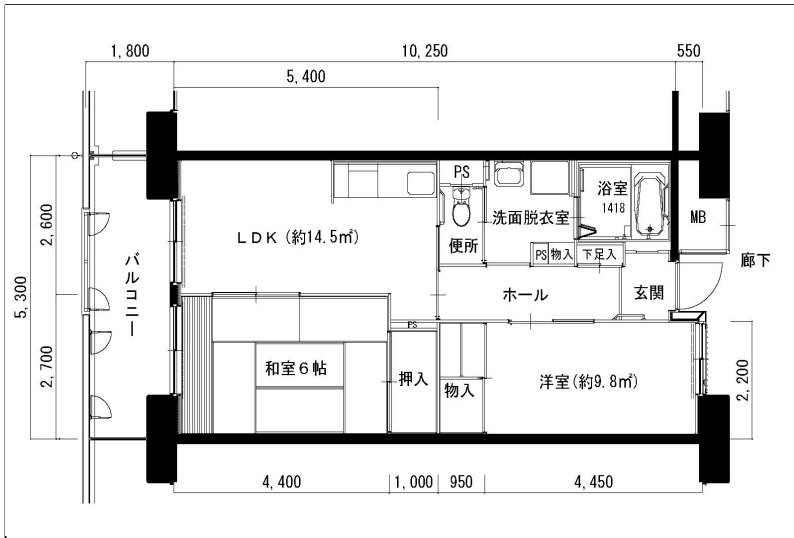

住戸図

764000\_01\_0. jpg

3LDK-65.1m<sup>2</sup> (③-L) (3号棟)

住戸図

764000\_02\_0. jpg

2LDK-55.5m<sup>2</sup> (③-M) (3号棟)

住戸図

764000\_04\_0. jpg

3LDK-69.54m<sup>2</sup> (旧2) (1・2号棟)

※スケールは任意です。

住戸図

764000\_05\_0.jpg

3LDK-74.33m<sup>2</sup> (旧1) (2号棟)

※スケールは任意です。