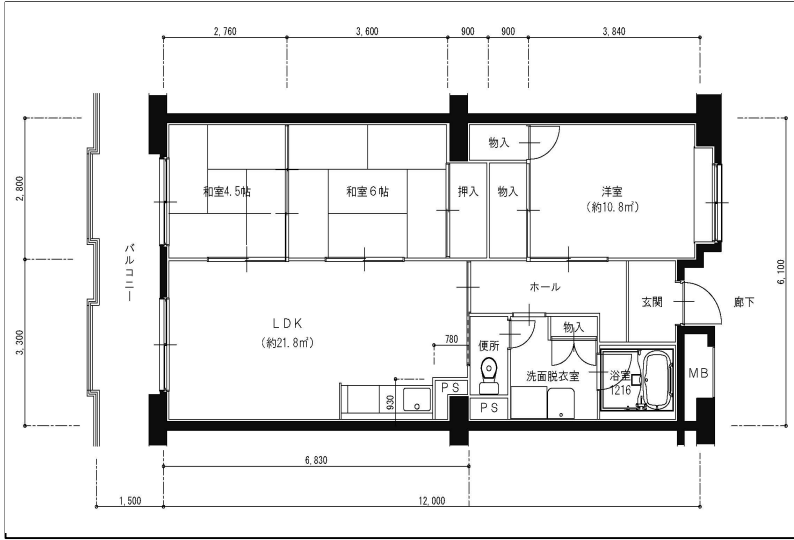

住戸図

764000\_01\_0. jpg

3LDK-65.1m<sup>2</sup> (③-L) (3号棟)

住戸図

764000\_02\_0. jpg

2LDK-55.5m<sup>2</sup> (③-M) (3号棟)

住戸図

764000\_04\_0. jpg

3LDK-69.54m<sup>2</sup> (旧2) (1・2号棟)

※スケールは任意です。

住戸図

764000\_05\_0.jpg

3LDK-74.33m<sup>2</sup> (旧1) (2号棟)

※スケールは任意です。