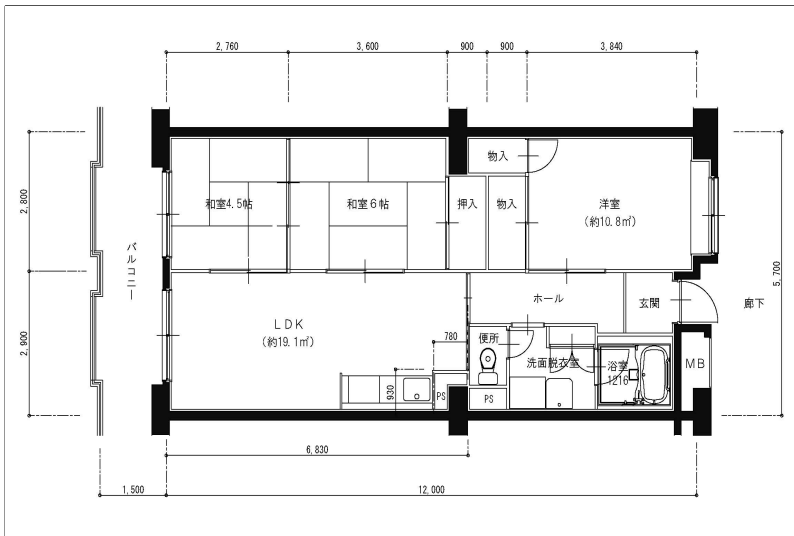

住戸図

764000\_01\_0. jpg

3LDK-65.1m<sup>2</sup> (③-L) (3号棟)

住戸図

764000\_02\_0. jpg

2LDK-55.5m<sup>2</sup> (③-M) (3号棟)

住戸図

764000\_04\_0. jpg

3LDK-69.54m<sup>2</sup> (旧2) (1・2号棟)

※スケールは任意です。

住戸図

764000\_05\_0.jpg

3LDK-74.33m<sup>2</sup> (旧1) (2号棟)

※スケールは任意です。