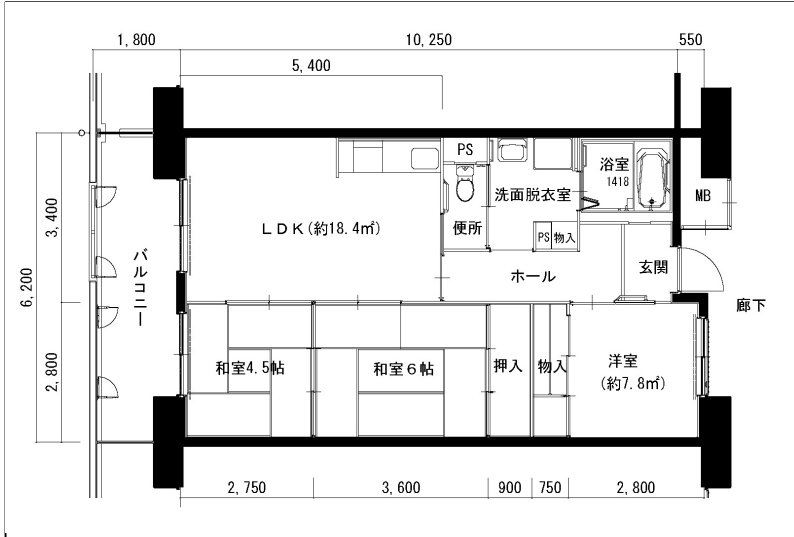

住戸図

764000\_01\_0. jpg

3LDK-65.1m<sup>2</sup> (③-L) (3号棟)

住戸図

764000\_02\_0. jpg

2LDK-55.5m<sup>2</sup> (③-M) (3号棟)

住戸図

764000\_04\_0. jpg

3LDK-69.54m<sup>2</sup> (旧2) (1・2号棟)

※スケールは任意です。

住戸図

764000\_05\_0.jpg

3LDK-74.33m<sup>2</sup> (旧1) (2号棟)

※スケールは任意です。