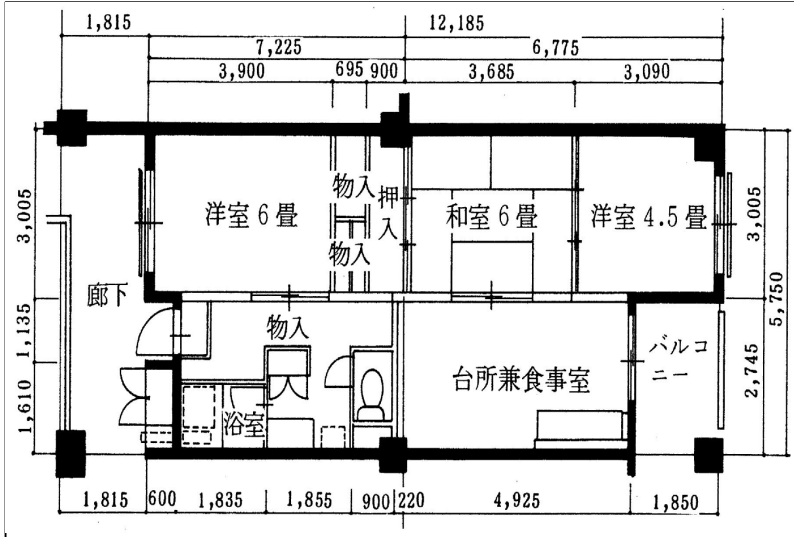

住戸図

803000\_01\_0.jpg

3DK-64.3m<sup>2</sup> (旧1) (1号棟)

※スケールは任意です。