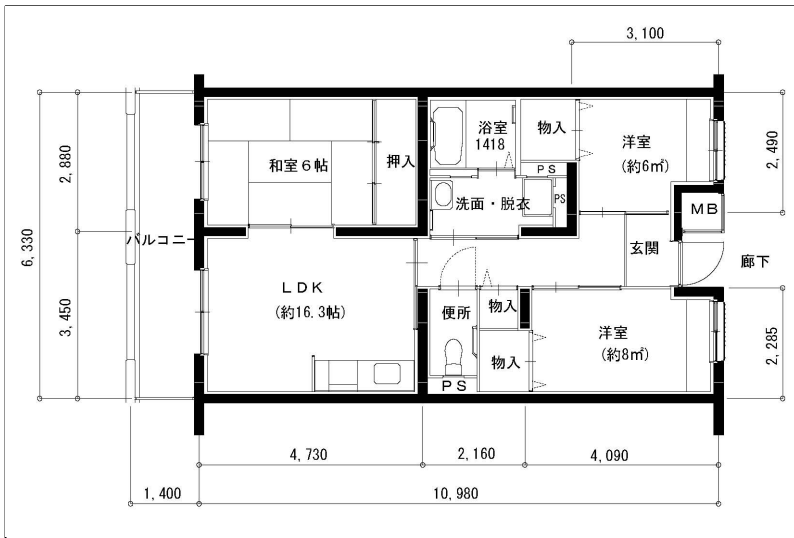

住戸図

880000_02_0.jpg

1DK-39.78m² (-S) (1号棟)

住戸図

880000_03_0.jpg

2DK-51.93m² (-M) (1・2号棟)

住戸図

880000_04_0.jpg

3LDK-65.57m² (-L) (1・2号棟)

※スケールは任意です。

住戸図

880000_05_0. jpg

3LDK-74.98m² (-0) (1・2号棟)

※スケールは任意です。