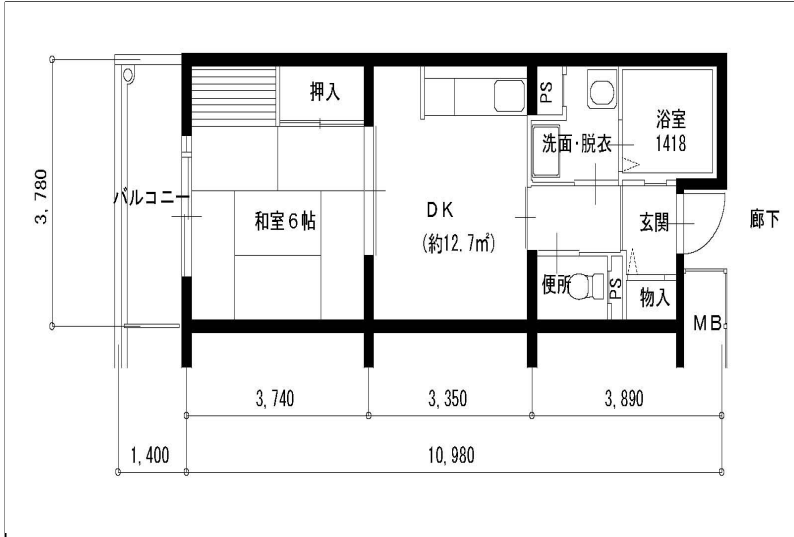

住戸図

880000_02_0.jpg

1DK-39.78m² (-S) (1号棟)

住戸図

880000_03_0.jpg

2DK-51.93m² (-M) (1・2号棟)

住戸図

880000_04_0.jpg

3LDK-65.57m² (-L) (1・2号棟)

※スケールは任意です。

住戸図

880000_05_0. jpg

3LDK-74.98m² (-0) (1・2号棟)

※スケールは任意です。