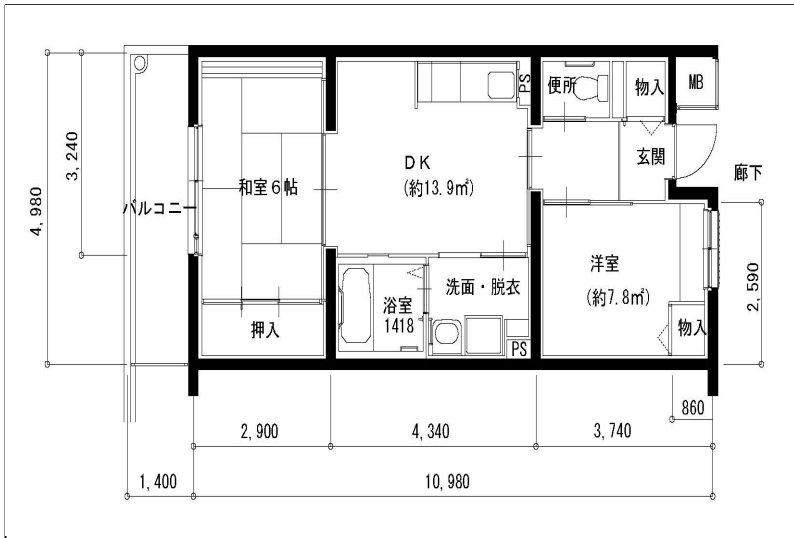

住戸図

880000_02_0.jpg

1DK-39.78m² (-S) (1号棟)

住戸図

880000_03_0.jpg

2DK-51.93m² (-M) (1・2号棟)

住戸図

880000_04_0.jpg

3LDK-65.57m² (-L) (1・2号棟)

※スケールは任意です。

住戸図

880000_05_0. jpg

3LDK-74.98m² (-0) (1・2号棟)

※スケールは任意です。