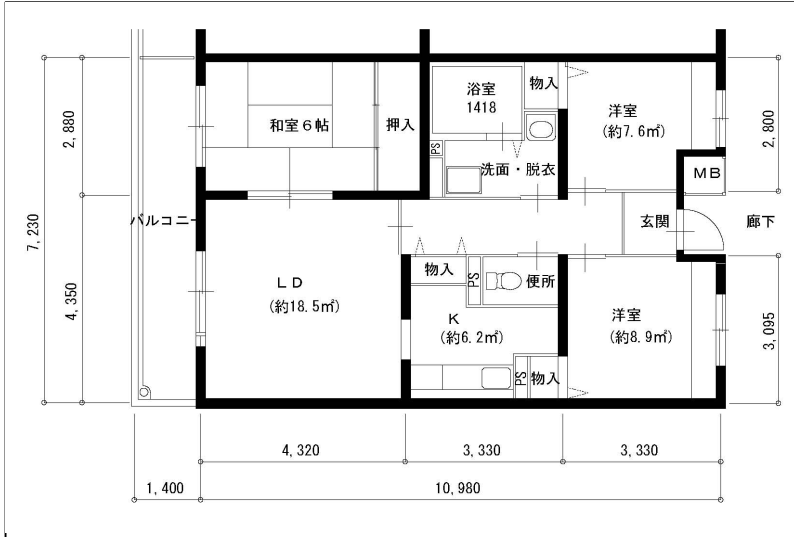

住戸図

880000_02_0.jpg

1DK-39.78m² (-S) (1号棟)

住戸図

880000_03_0.jpg

2DK-51.93m² (-M) (1・2号棟)

住戸図

880000_04_0.jpg

3LDK-65.57m² (-L) (1・2号棟)

※スケールは任意です。

住戸図

880000_05_0. jpg

3LDK-74.98m² (-0) (1・2号棟)

※スケールは任意です。