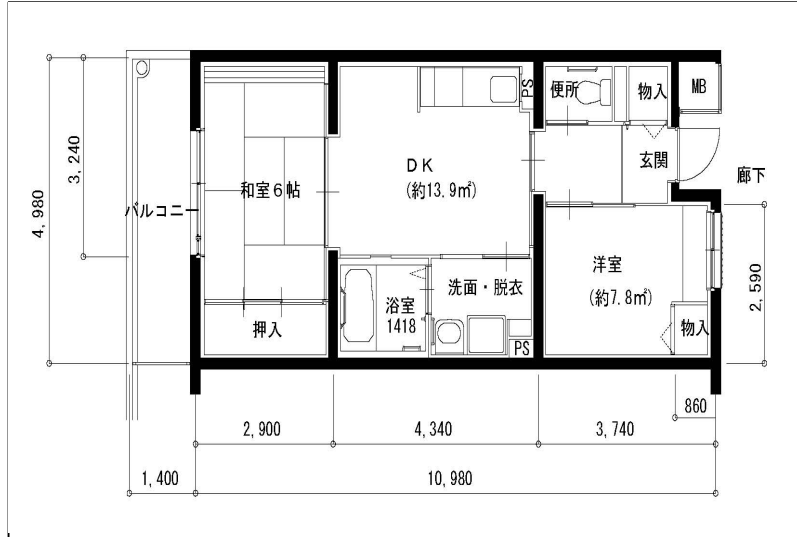

住戸図

881000_02_0. jpg

2DK-51.94m² (-M)

住戸図

881000_03_0. jpg

3LDK-68.57m² (-L)

住戸図

881000_04_0. jpg

3LDK-74.98m² (-0)

※スケールは任意です。