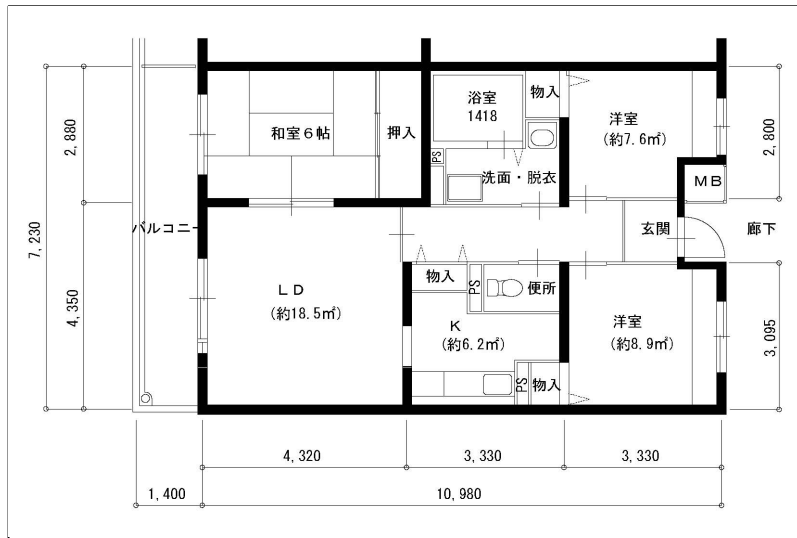

住戸図

881000_02_0. jpg

2DK-51.94m² (-M)

住戸図

881000_03_0. jpg

3LDK-68.57m² (-L)

住戸図

881000_04_0. jpg

3LDK-74.98m² (-0)

※スケールは任意です。