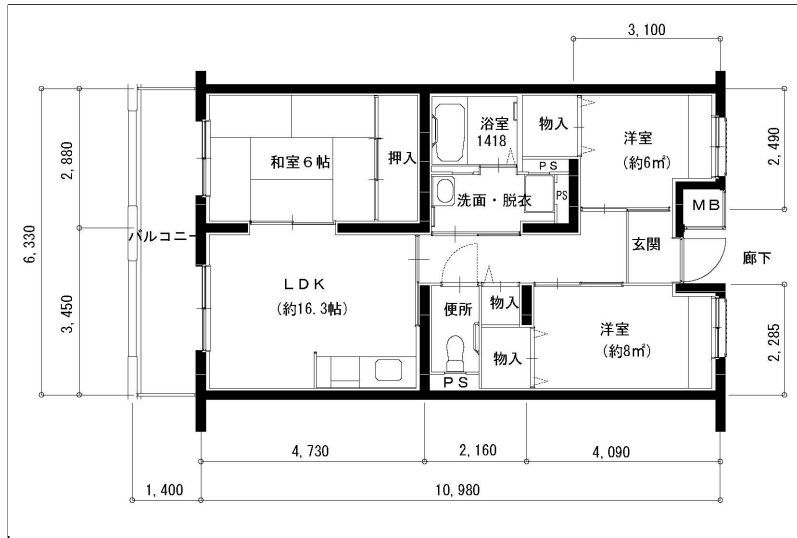

住戸図

881000_02_0. jpg

2DK-51.94m² (-M)

住戸図

881000_03_0. jpg

3LDK-68.57m² (-L)

住戸図

881000_04_0. jpg

3LDK-74.98m² (-0)

※スケールは任意です。