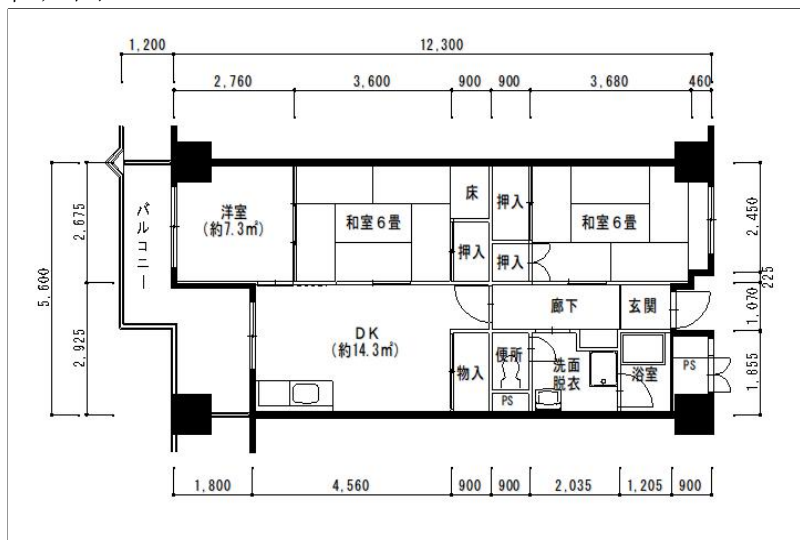

住戸図

201000_01_0.jpg

3LDK-61.25m² (旧1-2) (1号棟)

住戸図

201000_02_0.jpg

2LDK-64.21m² (旧1-3) (1号棟)

住戸図

201000_03_0.jpg

2LDK-57.72m² (旧1-4) (1号棟)

※スケールは任意です。

住戸図

201000_05_0. jpg

3DK-62. 6m²(旧1-1)1号棟

住戸図

201000_06_0. jpg

3DK-62. 6m²(旧1-2)1号棟