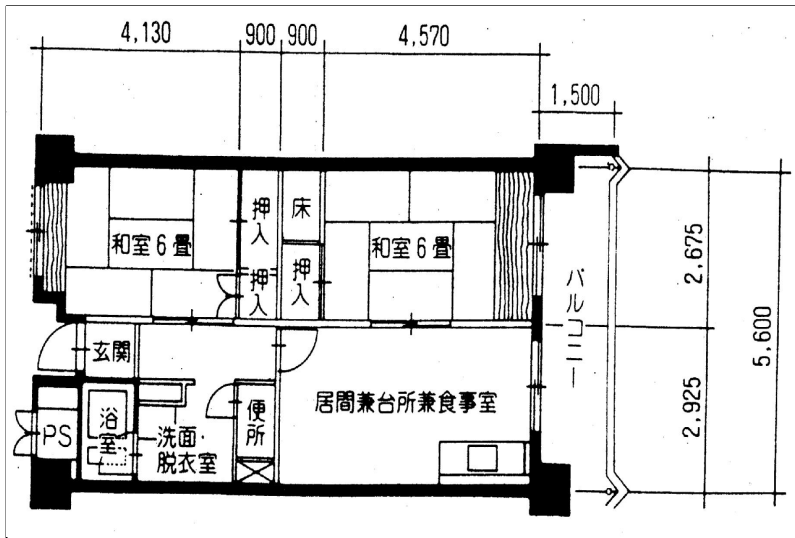

住戸図

201000_01_0.jpg

3LDK-61.25m² (旧1-2) (1号棟)

住戸図

201000_02_0.jpg

2LDK-64.21m² (旧1-3) (1号棟)

住戸図

201000_03_0.jpg

2LDK-57.72m² (旧1-4) (1号棟)

※スケールは任意です。

住戸図

201000_05_0. jpg

3DK-62. 6m²(旧1-1)1号棟

住戸図

201000_06_0. jpg

3DK-62. 6m²(旧1-2)1号棟