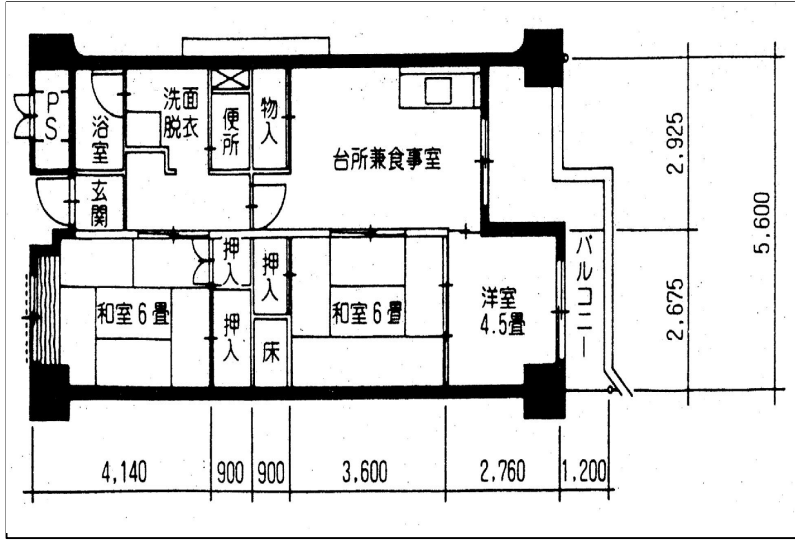

住戸図

201000_01_0.jpg

3LDK-61.25m² (旧1-2) (1号棟)

住戸図

201000_02_0.jpg

2LDK-64.21m² (旧1-3) (1号棟)

住戸図

201000_03_0.jpg

2LDK-57.72m² (旧1-4) (1号棟)

※スケールは任意です。

住戸図

201000_05_0. jpg

3DK-62. 6m²(旧1-1)1号棟

住戸図

201000_06_0. jpg

3DK-62. 6m²(旧1-2)1号棟