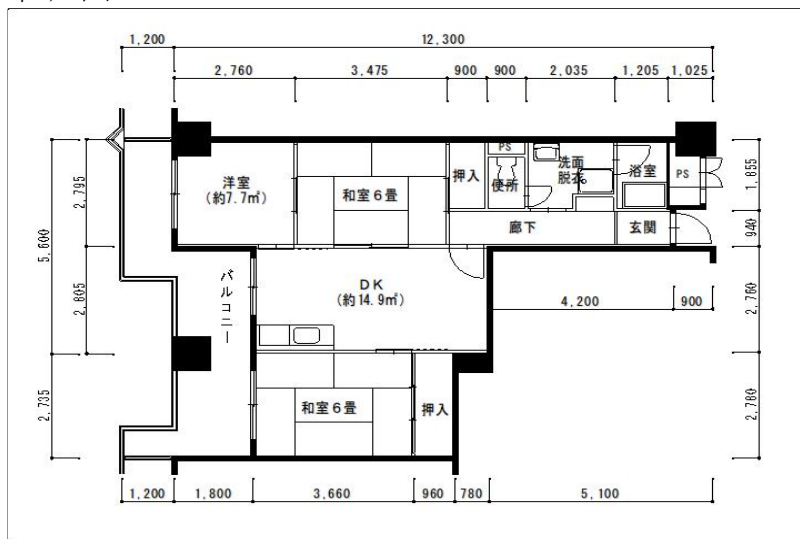

住戸図

201000_01_0.jpg

3LDK-61.25m² (旧1-2) (1号棟)

住戸図

201000_02_0.jpg

2LDK-64.21m² (旧1-3) (1号棟)

住戸図

201000_03_0.jpg

2LDK-57.72m² (旧1-4) (1号棟)

※スケールは任意です。

住戸図

201000_05_0. jpg

3DK-62. 6m²(旧1-1)1号棟

住戸図

201000_06_0. jpg

3DK-62. 6m²(旧1-2)1号棟