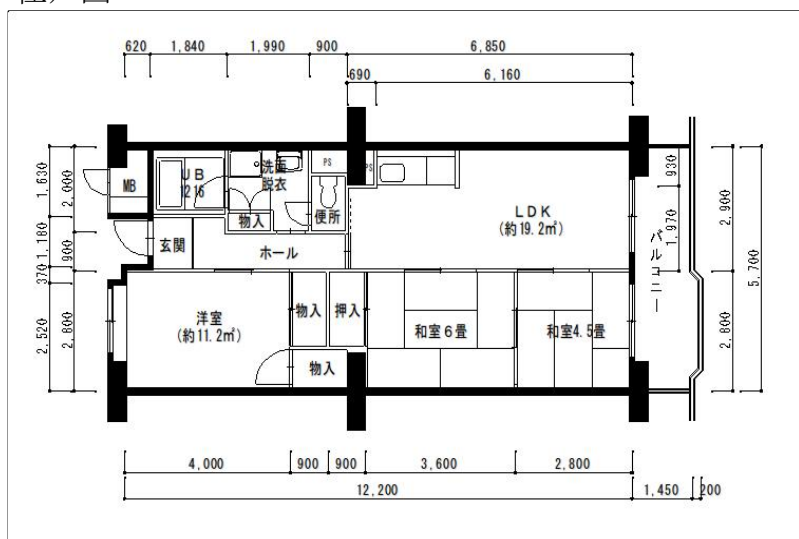

住戸図

202B04_02_0. jpg

3LDK-71.4m²(旧1)1号棟

住戸図

202B04_03_0. jpg

2LDK-70m²(車イス)1号棟

住戸図

202B04_04_0. jpg

3LDK-68.9m²(旧2)1号棟

※スケールは任意です。