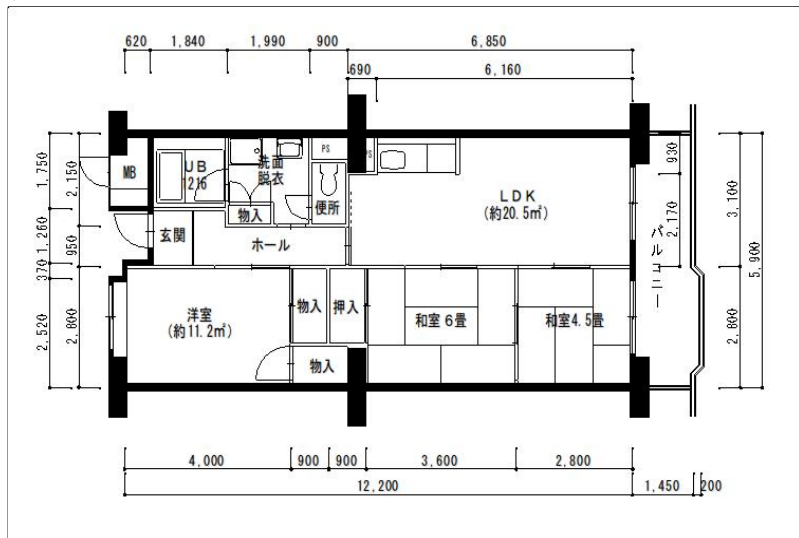

住戸図

202B04_02_0. jpg

3LDK-71.4m²(旧1)1号棟

住戸図

202B04_03_0. jpg

2LDK-70m²(車イス)1号棟

住戸図

202B04_04_0. jpg

3LDK-68.9m²(旧2)1号棟

※スケールは任意です。