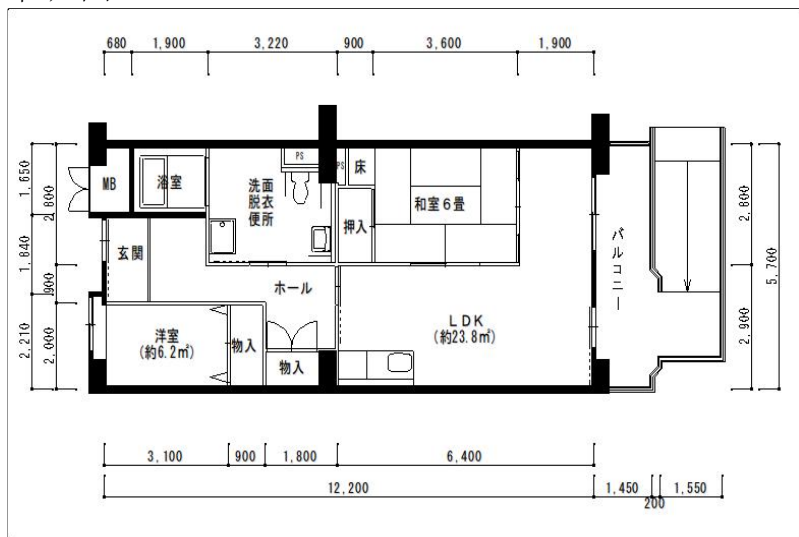

住戸図

202B04_02_0. jpg

3LDK-71.4m²(旧1)1号棟

住戸図

202B04_03_0. jpg

2LDK-70m²(車イス)1号棟

住戸図

202B04_04_0. jpg

3LDK-68.9m²(旧2)1号棟

※スケールは任意です。