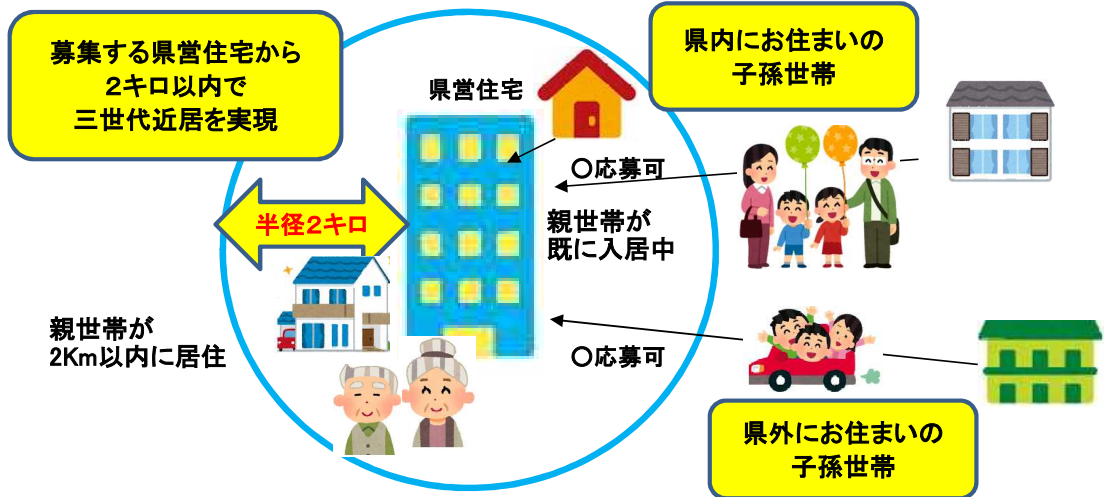

## 三世代優先入居のイメージ図

### ◆近居タイプ「三世代いきいき住宅(ご近所呼び寄せ)」◆

募集する県営住宅(号棟)から2キロ以内で三世代(二戸)の近居が実現する1住戸を募集  
(※県外に居住している親世帯はお申し込みできません)

#### (1)募集する県営住宅又は県営住宅から2キロ以内に、親世帯が既に住んでいる場合