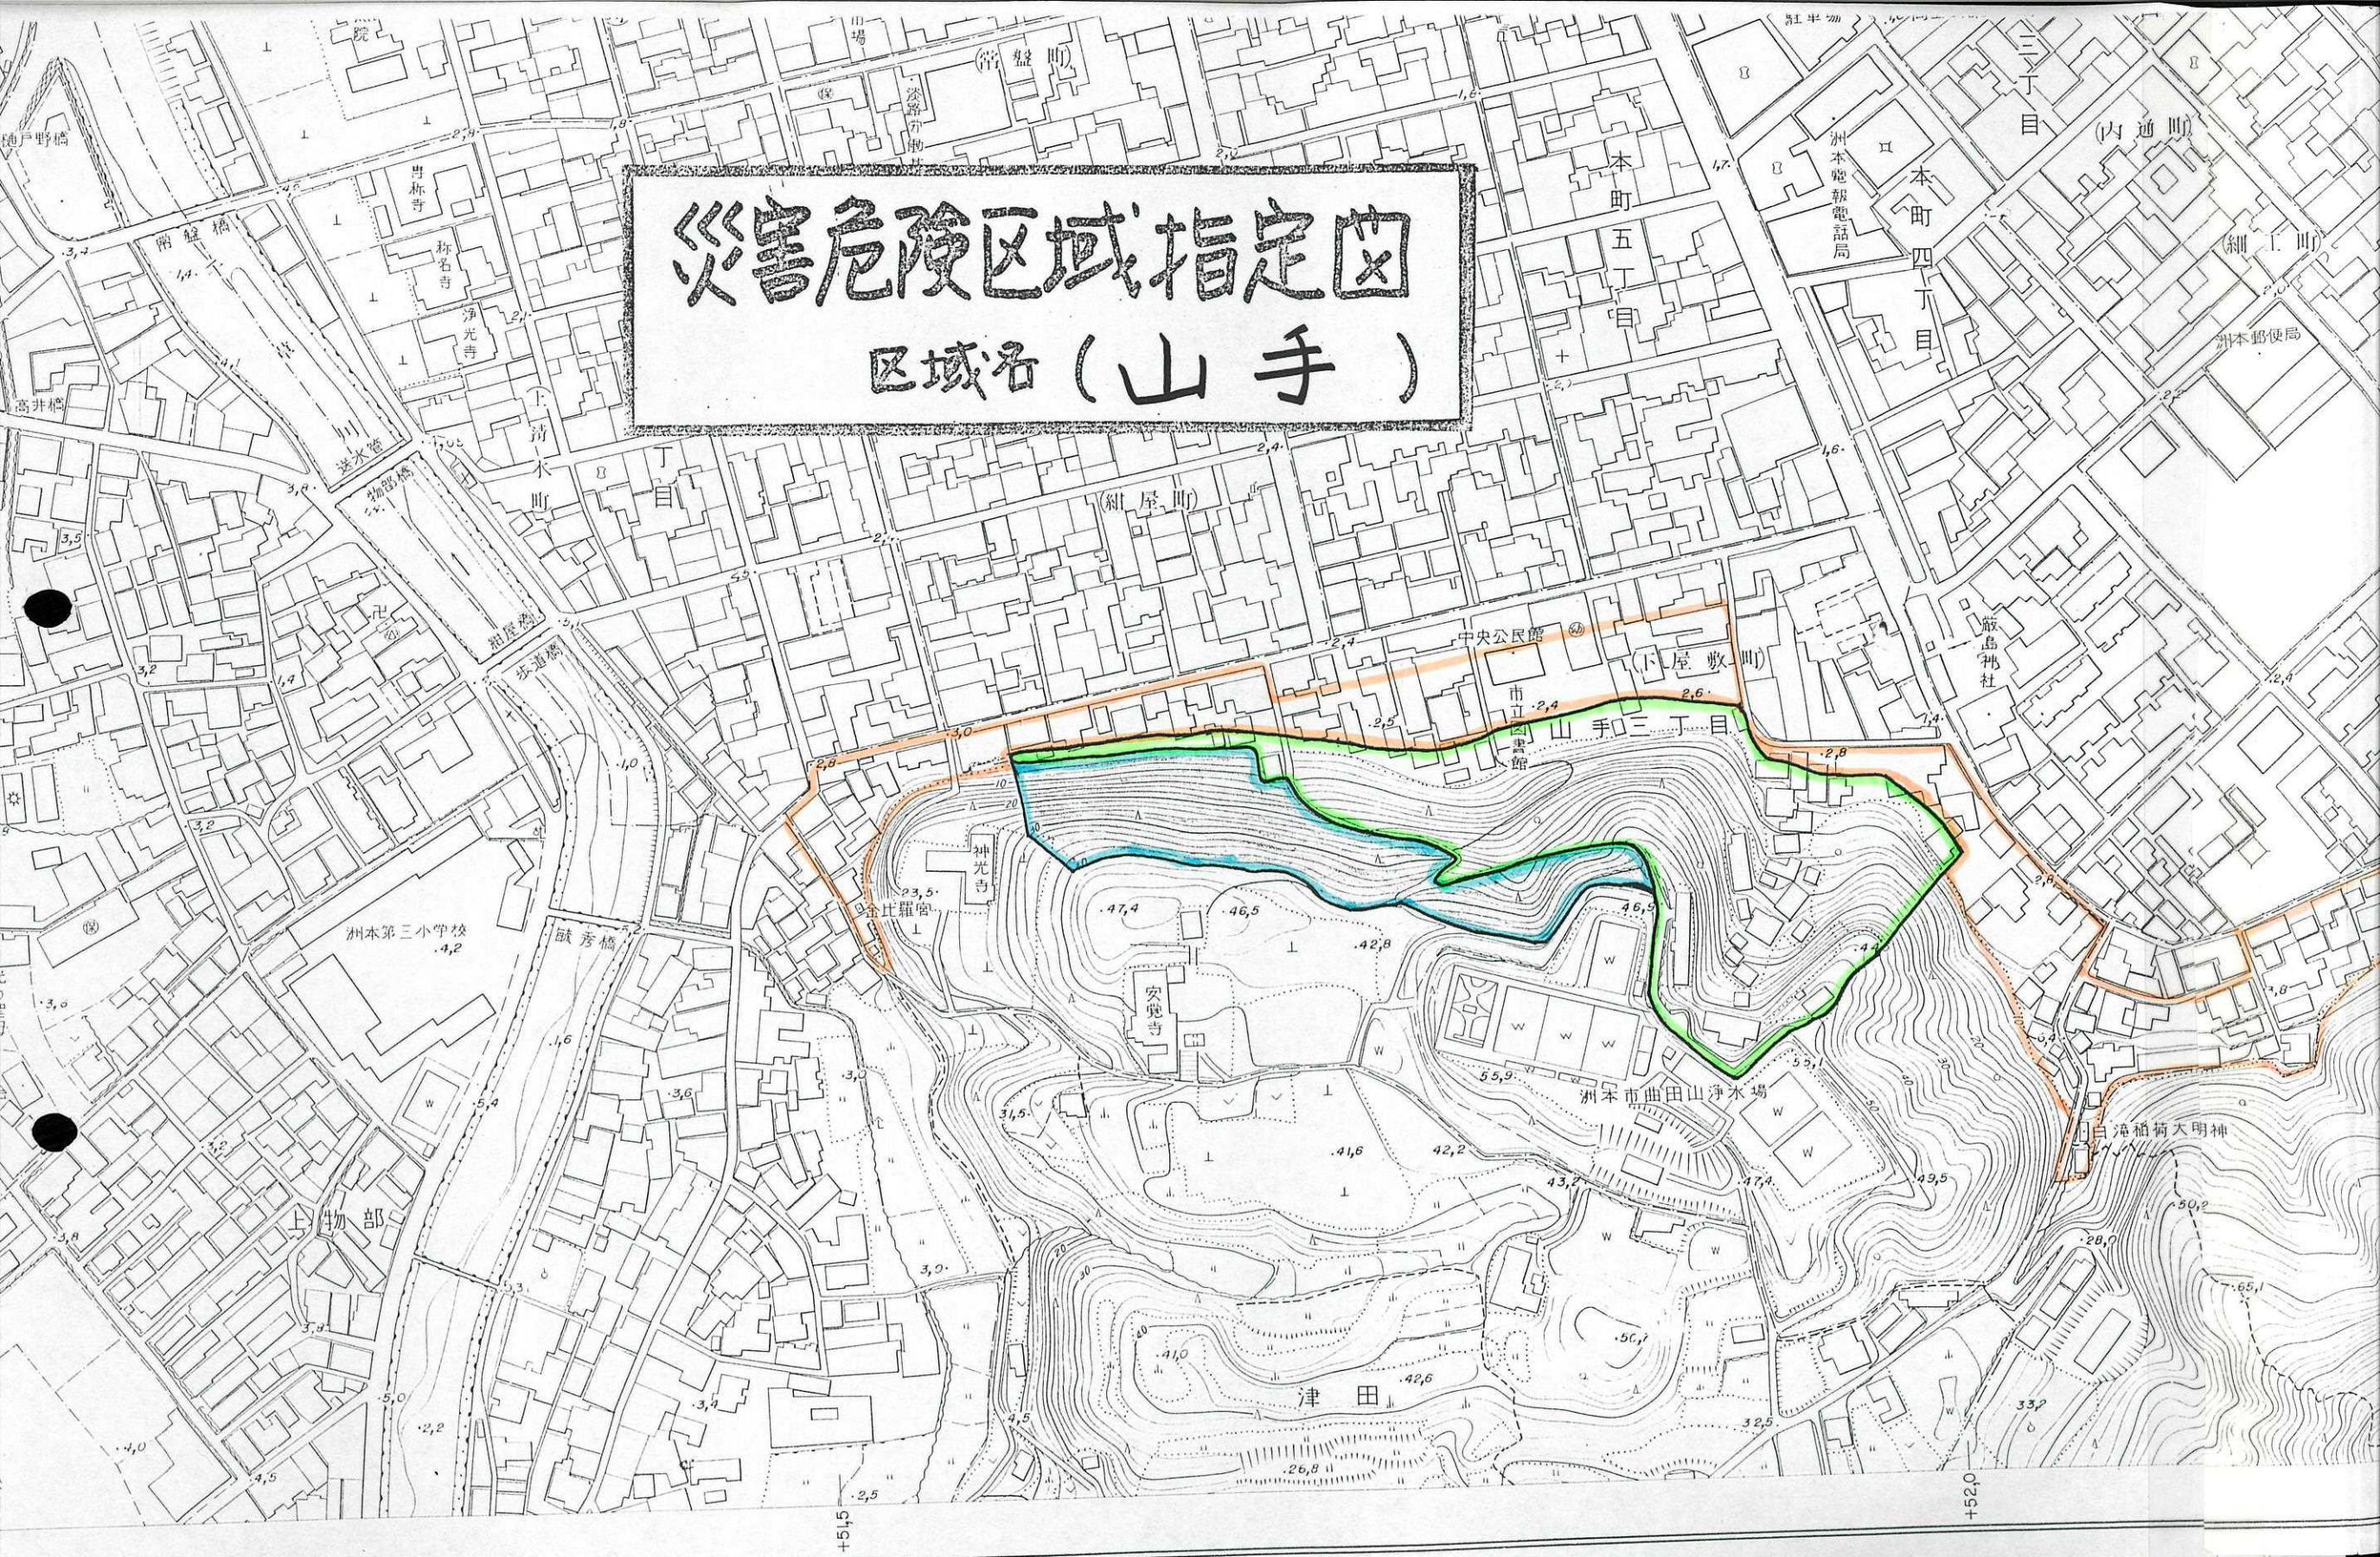

災害危険区域指定図

区域名(山手)

1:2,500