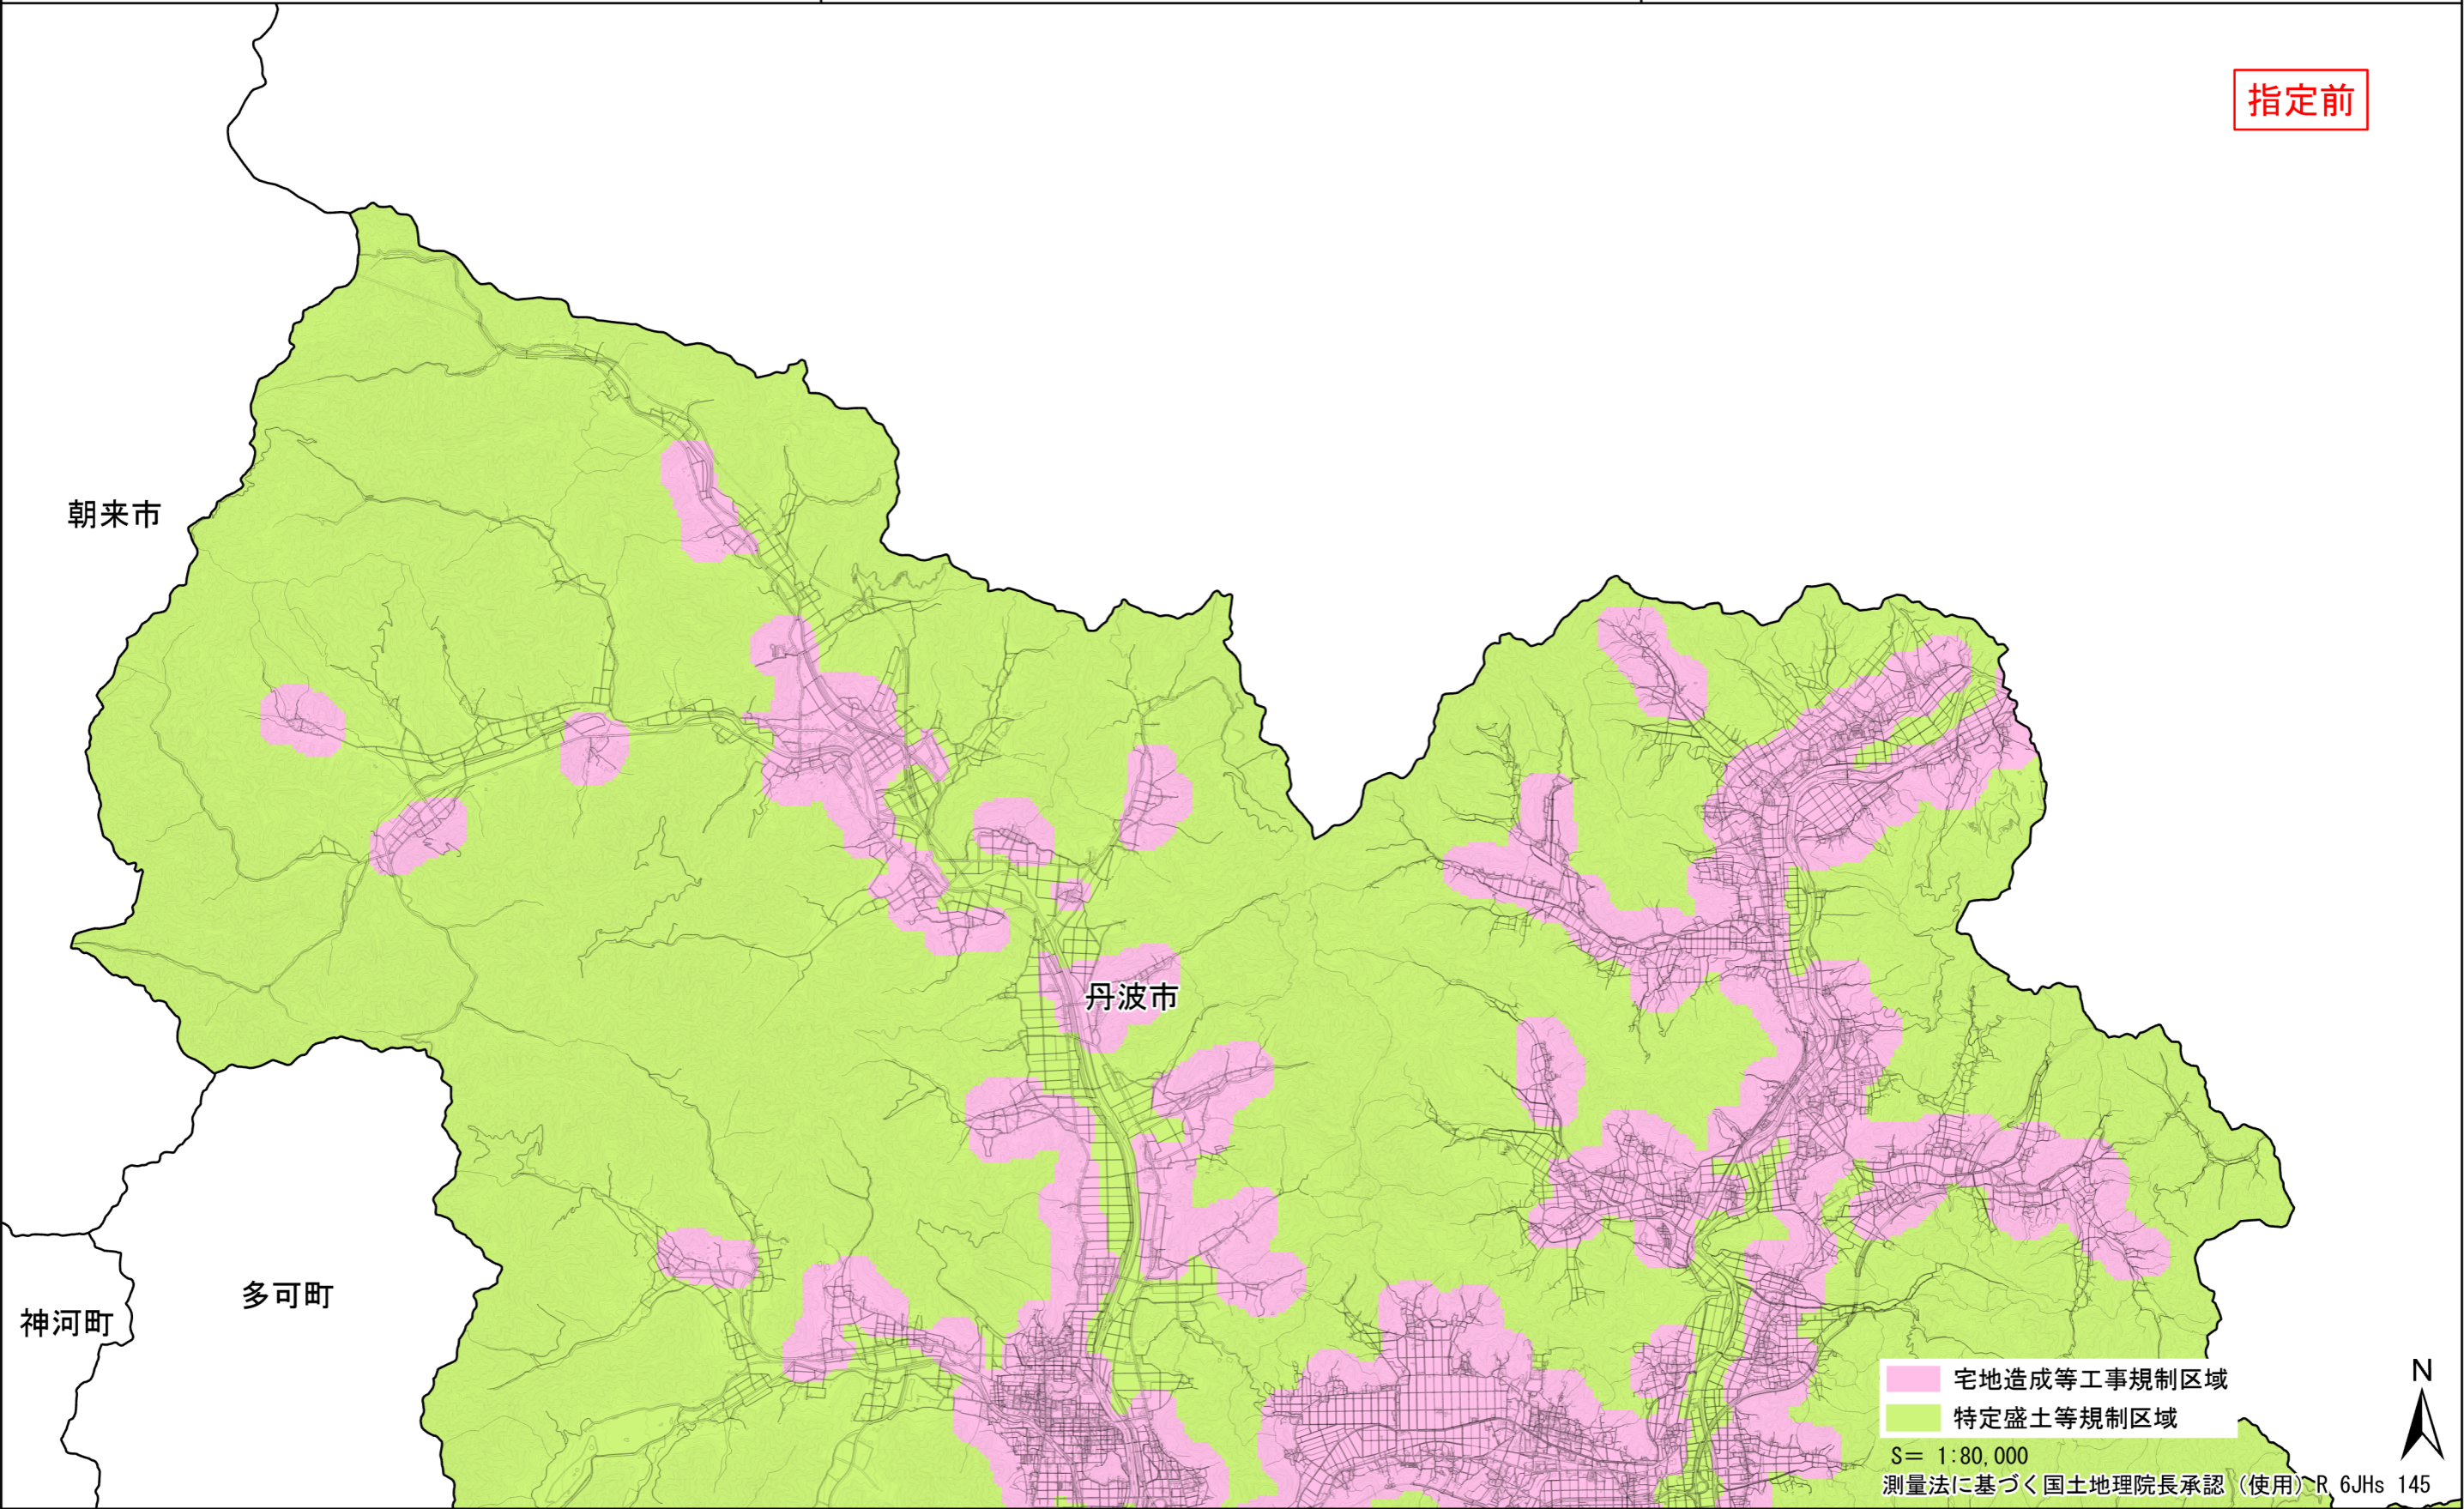

宅地造成等工事規制区域及び特定盛土等規制区域の候補区域

所在地：兵庫県丹波市

調査時期：令和5年4月～令和6年3月

指定前

宅地造成等工事規制区域及び特定盛土等規制区域の候補区域

所在地：兵庫県丹波市

調査時期：令和5年4月～令和6年3月

指定前