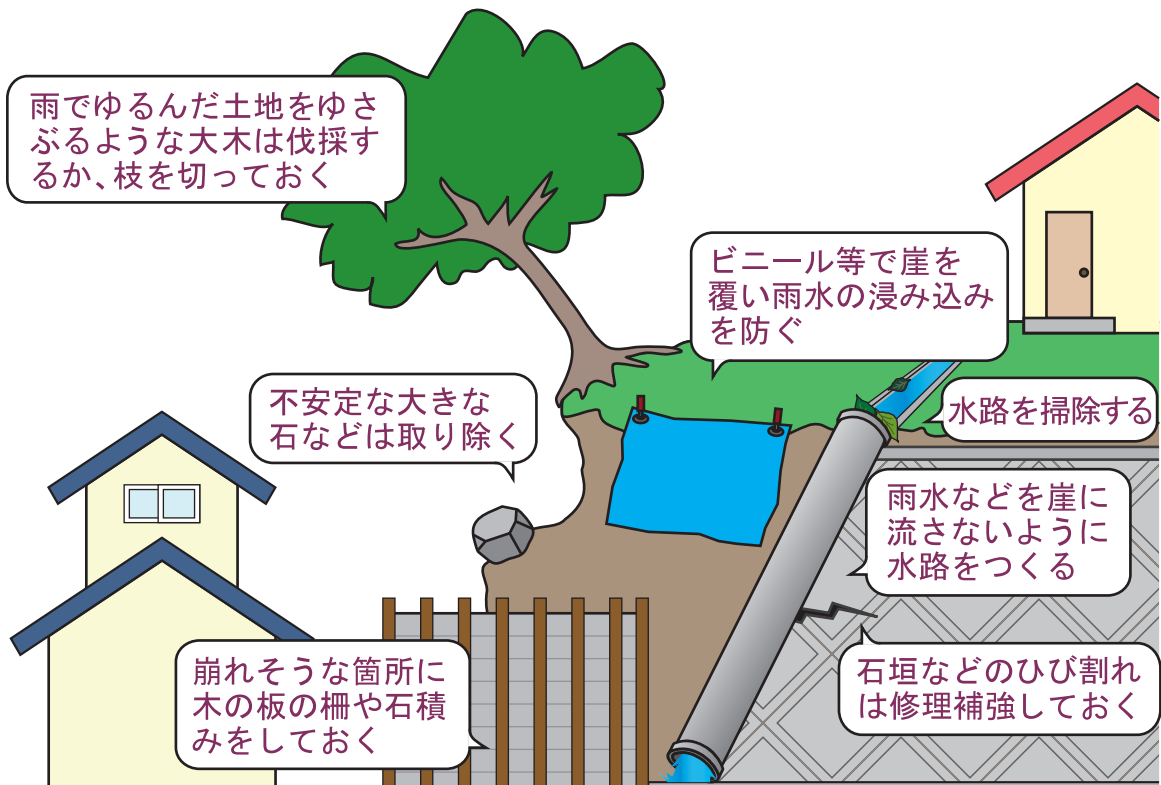

< 盛切土工事 >

< 切土工事 >

< その他の造成工事 >

■ 崖とは……

! 以上のような工事を、許可済又は届出済の標識を設置しないで行っている場合は、無許可又は無届工事のおそれがありますので、このリーフレットに記載の窓口へご通報ください。

宅地造成等工事規制区域及び特定盛土等規制区域

宅地造成等工事規制区域

市街地や集落、その周辺など盛土等が行われれば人家等に危害を及ぼしうるエリアを指定

特定盛土等規制区域

市街地や集落などから離れているものの、地形等の条件から、盛土等が行われれば人家等に危害を及ぼしうるエリア等を指定※

※兵庫県内では、宅地造成等工事規制区域以外の区域全てを指定

あなたの宅地は安全ですか？

日頃から家の周囲などを点検し、もし何か不具合があれば、すぐに専門家や県又は市町の開発指導担当の窓口にご相談ください。

また、危険を感じたときはすぐに避難をし、県や市町の窓口に通報するようにしてください。

< 日頃の備え……チェックポイント >

こんなときはすぐ避難を！

長雨の後で強い雨が降り始めた

ふだん澄んでいる湧き水が濁ってきた

山の斜面を水が走り始めた

石が転がり落ちてきた

湧き水の量が増えてきた

いままで枯れたことのない湧き水が止まった