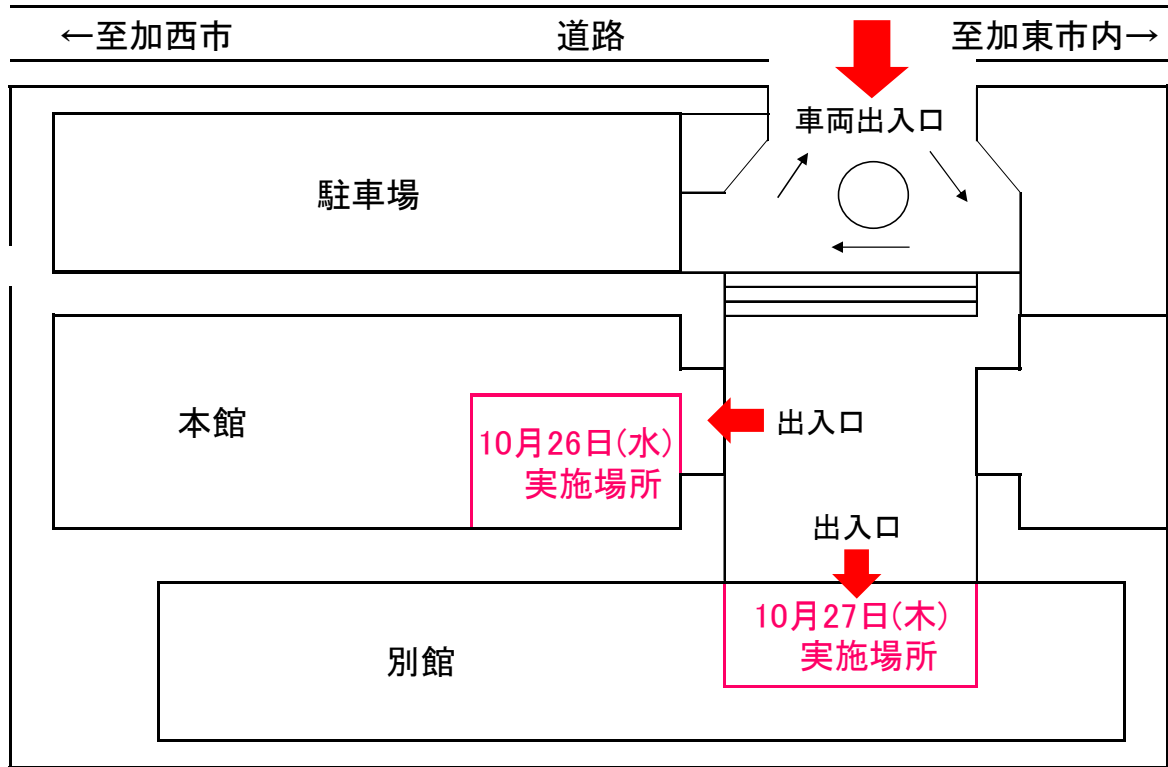

所在地：〒673-1431 加東市社字西柿1075-2 電話：0795-42-5111 (代)

北播磨県民局 フードドライブ 実施場所

市町でのフードドライブ実施について

北播磨県民局管内の市町でもフードドライブを実施しています。

実施日時、場所等についての詳細は こちらのQRコード を読みとり、ご確認ください。