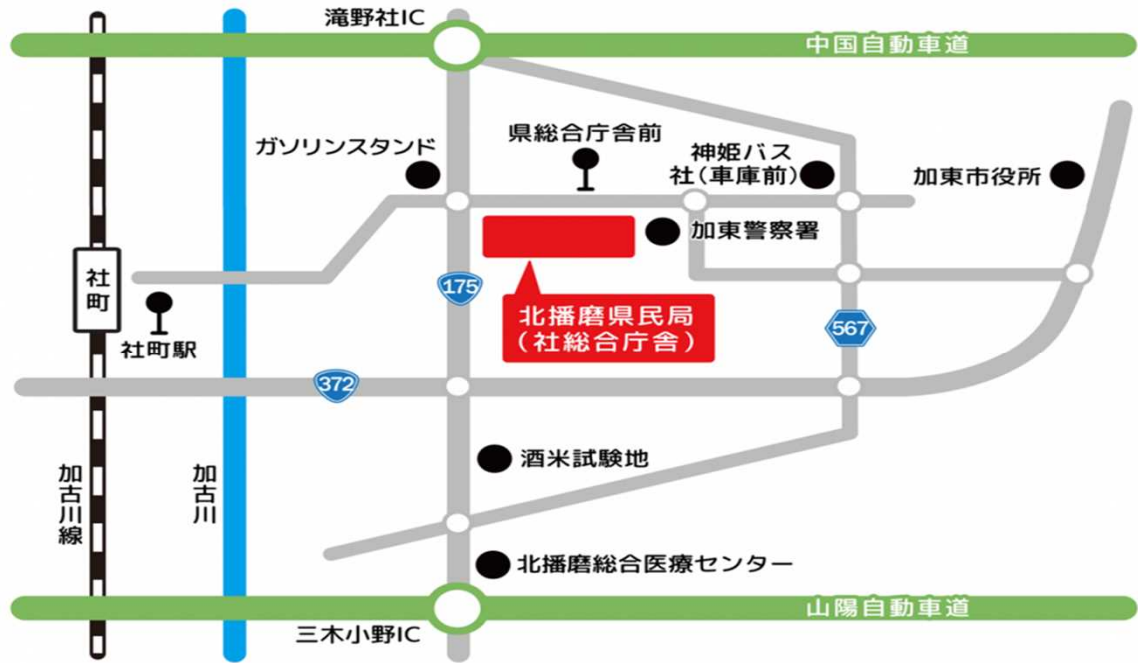

特に喜ばれる食品

- 米
- 乾麺(パスタ、そうめんなど)
- カップ麺
- レトルト食品
- 缶詰(おかず)
- 野菜、果物

対象日用品

- トイレットペーパー、ティッシュペーパー、生理用品、洗濯洗剤、台所洗剤、紙オムツなど消耗品

兵庫県環境政策課 北播磨県民局

ひょうごフードドライブ推進ネットワーク フードバンクはいま

《連絡先:0795-42-5296(北播磨県民局県民交流室環境課)》

社総合庁舎へのアクセス