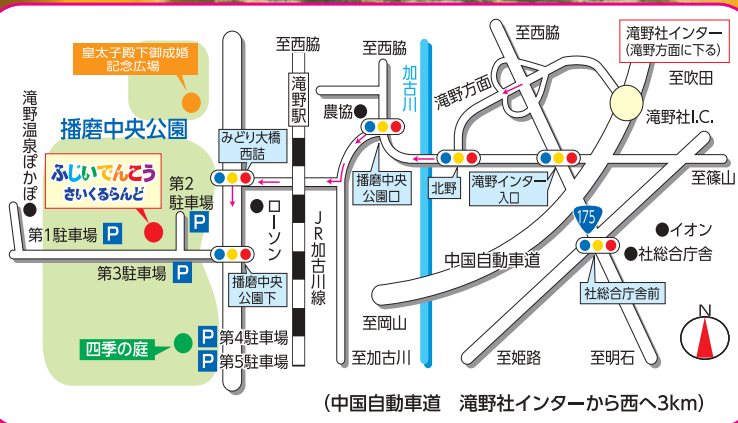

第19回

11月第3日曜日は

はりちゅうの日

入場無料

日時 令和6年11月17日(日)

10:00~15:00

小雨決行
雨天中止

会場 県立播磨中央公園 芝生広場

ダンスや音楽!
「北播磨うまいもん市」や
「新鮮野菜市場」など
多彩な催し物があります!

お問い合わせ先 (公財)兵庫県園芸・公園協会
播磨中央公園管理事務所 TEL.0795-48-5289
〒679-0212 兵庫県加東市下滝野1 275-8 FAX.0795-48-3316
URL <https://www.hyogo-park.or.jp/harima>

主催 第19回「はりちゅうの日」実行委員会
播磨中央公園管理運営協議会
播磨中央公園管理事務所

協力 北播磨広域観光協議会
滝野温泉 ぽかぽ
県立フラワーセンター

後援 加東市、(一社)加東市観光協会

はりちゅう 夢ステージ

ダンス好き、音楽好きが
秋の「はりちゅう」で華やかに
舞い奏でます。

新鮮野菜市場

北播磨でとれた野菜や手作り加工食品を
販売します。

欲しかった物が
見つかるかも!?

フリー マーケット

楽しいお店が
ずらりと並びます。

お楽しみ 抽選会

新米、
ふじいでんこうさいくるらんど
利用券などが当たります。

お菓子の プレゼント

9時30分～
本部テント前
にて配布
お子様
先着
300名

昔あそび 体験広場

ストローとんぼづくり、バルーン
アート、コマ回し、割ばしてっぽう
などを体験できます。
[こころ豊かな人づくり
500人委員北播磨OB会]

花の コーナー