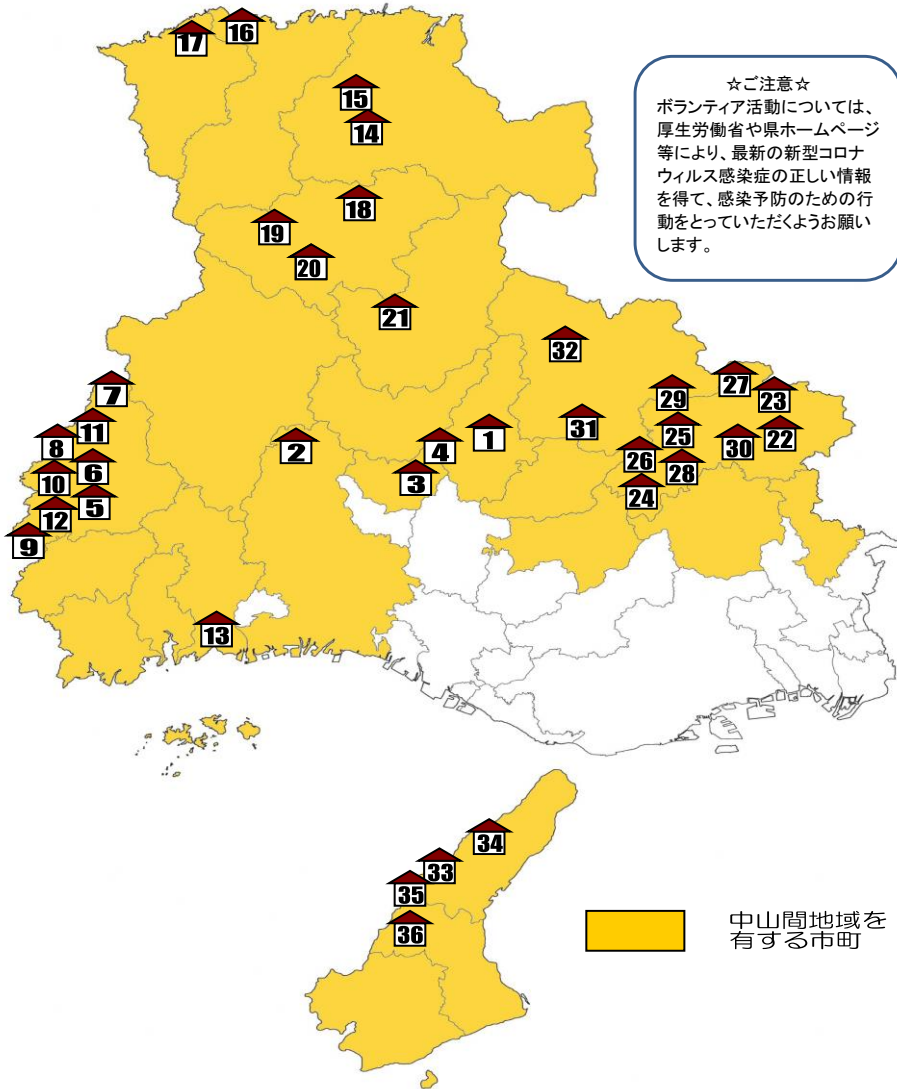

## 農村ボランティア活動の流れ

## 農村ボランティアとは?

兵庫県の農山村では、過疎化、高齢化が進み農作業などの労働力不足から農村の維持が困難になりつつあります。そこで農作業や集落活動に興味のある方を「農村ボランティア」として募集し、農作業や集落活動を手伝っていただき、農村集落の活性化と都市住民と農村住民の交流の場づくりを行います。

農村ボランティアにご登録をご希望の方は、裏面登録用紙にご記入のうえ、郵送又はFAXにてお送りください。

公益社団法人 ひょうご農林機構「農村ボランティア事務局」

〒650-0011神戸市中央区下山手通5-7-18 電話 078-361-8131 / FAX 078-361-8128

# 県下のふるさとむら

市町名	地区名
多可町	1 菜の花エコプロジェクト
姫路市	2 関(せき)
市川町	3 河内(こうち)
	4 上牛尾(かみうしお)
	5 田和(たわ)
	6 乙大木谷(おつおおきだに)
佐用町	7 下石井(しもいしい)
	8 桜山(さくらやま)
	9 西新宿(にししんじゆく)
	10 金子(かなご)
	11 豊福(とよふく)
	12 目高(めだか)
たつの市	13 原(はら)
豊岡市	14 八代(やしろ)
	15 小河江(こがわえ)
香美町	16 御崎(みさき)
新温泉町	17 正法庵(しょうぼうあん)
養父市	18 高柳下(たかやなぎしも)
	19 出合(であい)
	20 樽見(たるみ)
	21 上八代(かみやしろ)
丹波篠山市	22 辻(つじ)
	23 西本荘(にしほんじょう)
	24 上小野原(かみおのぼら)
	25 吹(ふき)
	26 今田町本荘(ほんじょう)
	27 上篠見(かみささみ)
	28 真南条上(まなんじょうかみ)
	29 西紀南(にしきみなみ)
	30 曾地中(そうじなか)
	丹波市
32 葛野(かどの)	
淡路市	33 東桃川(ひがしもかわ)
	34 五斗長(ごっさ)
	35 柳沢東(やなぎさわひがし)
洲本市	36 広石中の下(ひろいしなかのしも)
計	36地区