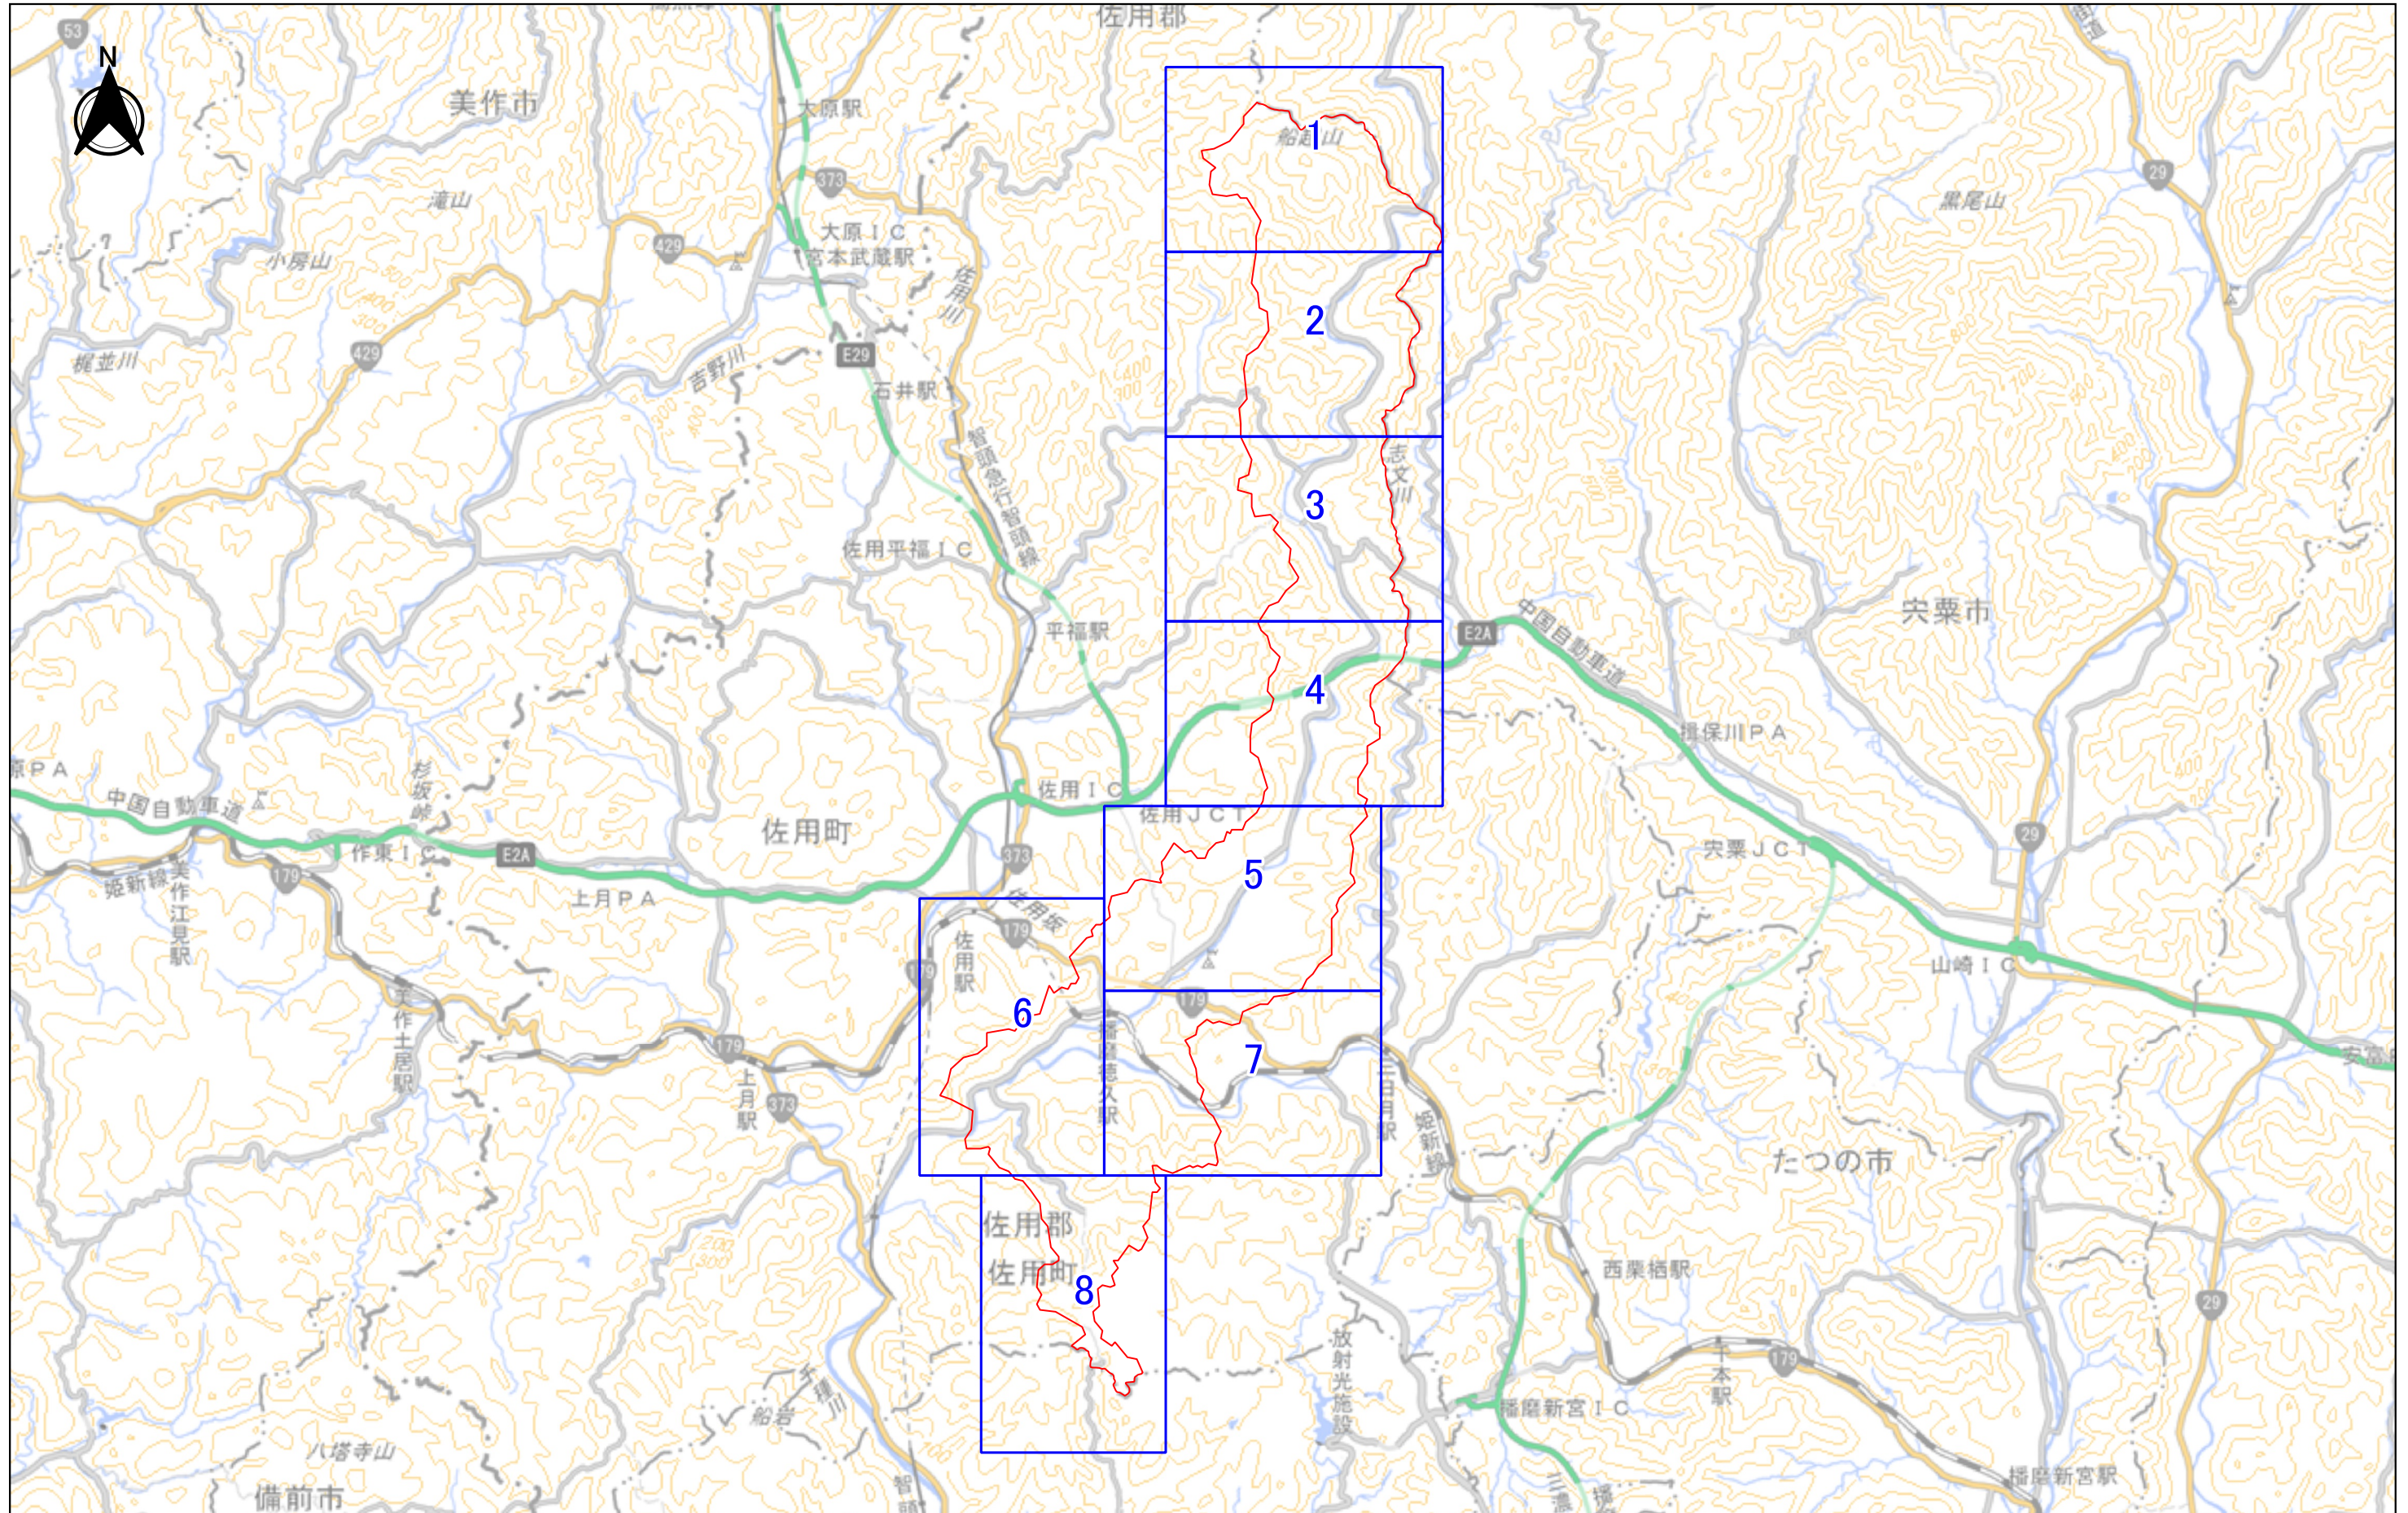

図郭割図 佐用町(旧南光町)

「測量法に基づく国土地理院長承認(複製)R 4JHf 60」
「本製品を複製する場合には、国土地理院の長の承認を得なければならない。」

1:100000