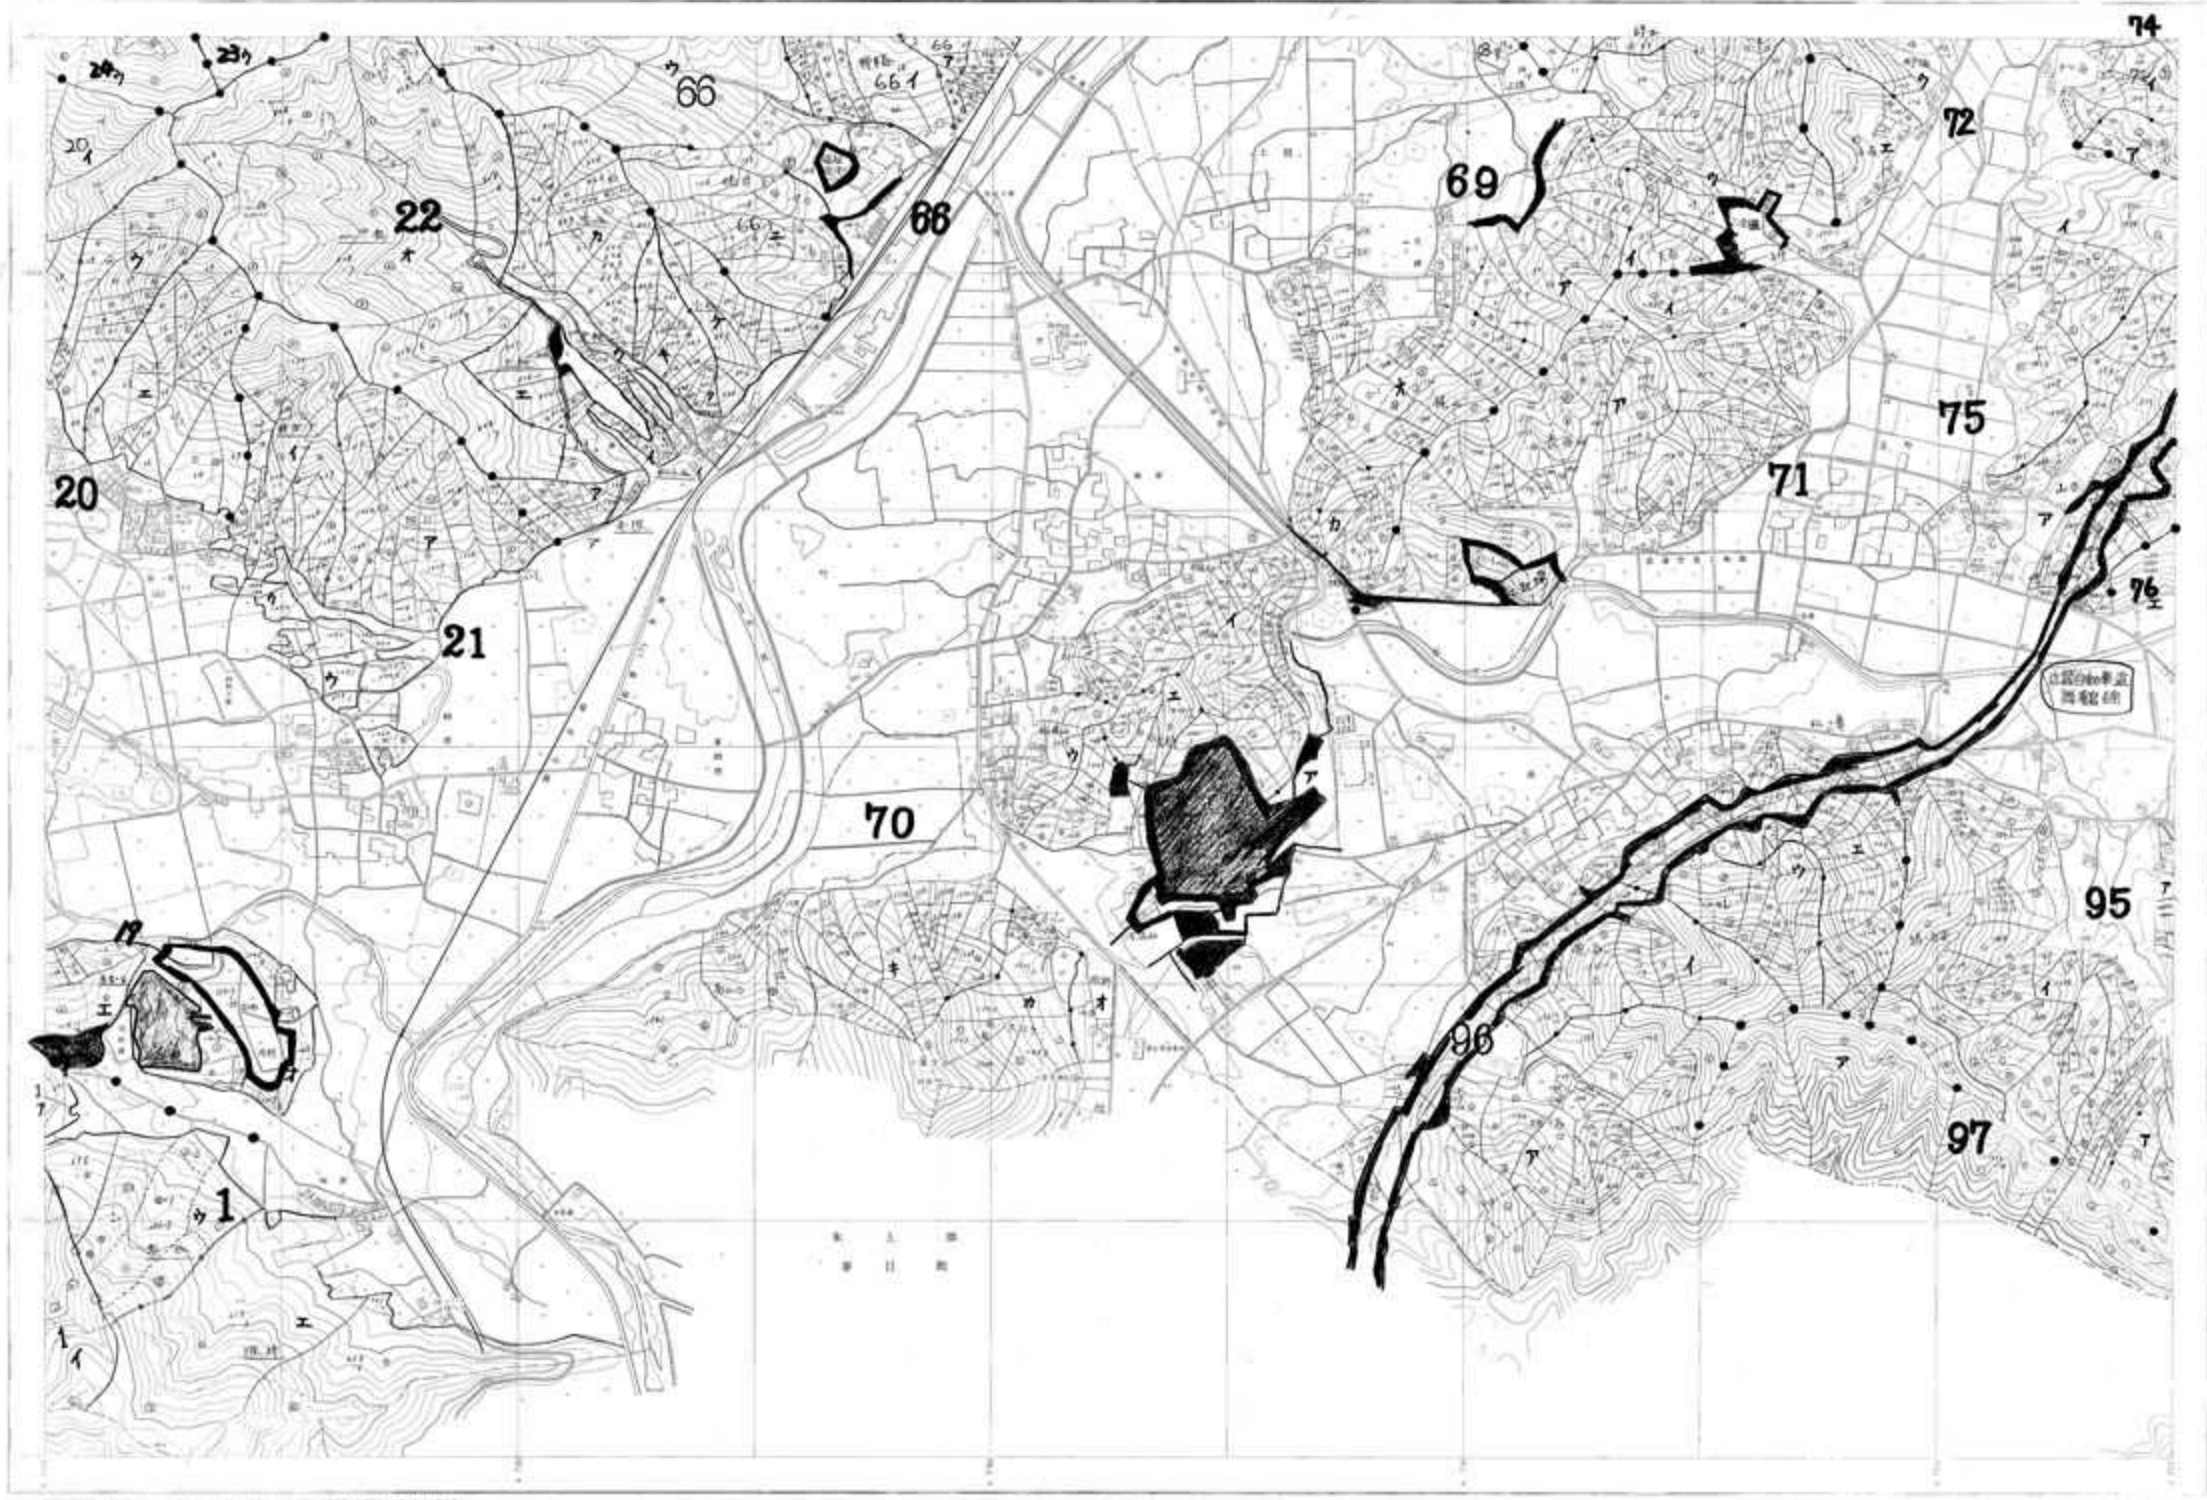

丹波市 計画図旧市町コード81
旧市島町森林 ~~区~~ 11-3

11-3

1	2	3	4	5	6	7	8	9	10	11	12	13	14	15	16	17	18	19	20	21	22	23	24	25	26	27	28	29	30	31	32	33	34	35	36	37	38	39	40	41	42	43	44	45	46	47	48	49	50	51	52	53	54	55	56	57	58	59	60	61	62	63	64	65	66	67	68	69	70	71	72	73	74	75	76	77	78	79	80	81	82	83	84	85	86	87	88	89	90	91	92	93	94	95	96	97	98	99	100

1:15,000
1970年11月現在
丹波市 旧市島町森林 ~~区~~ 11-3

1:15,000

11-3