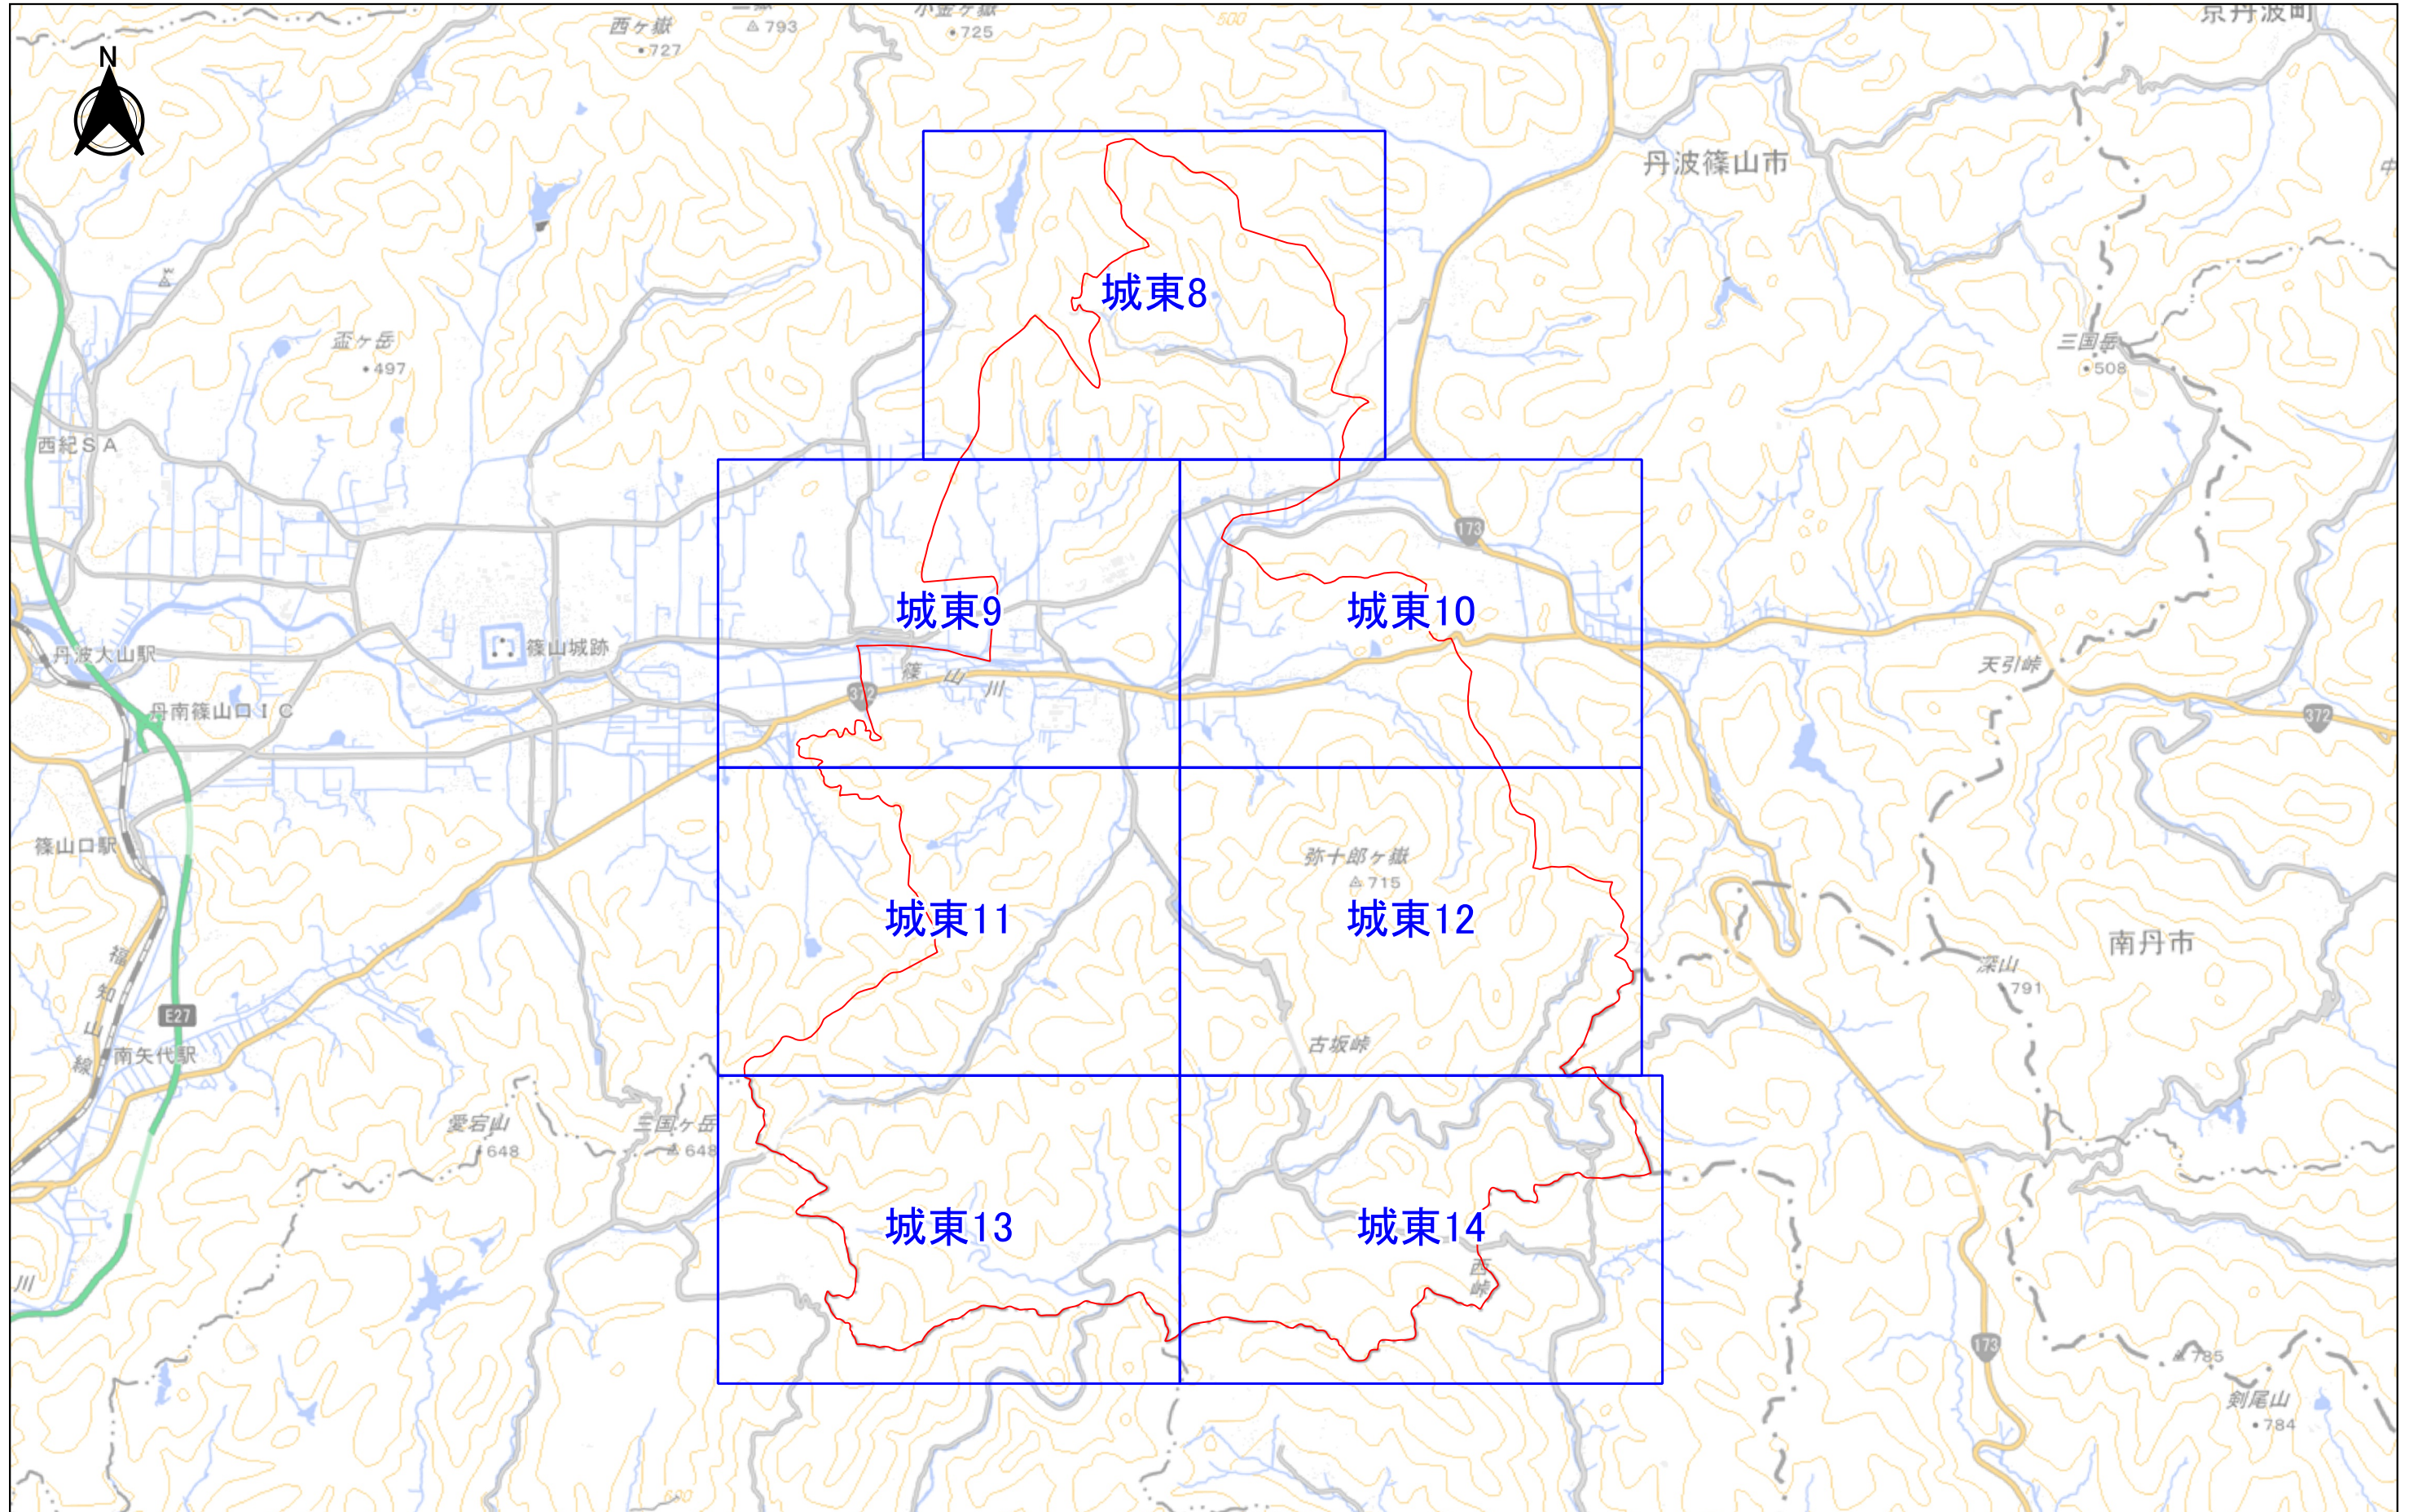

図郭割図 丹波篠山市(旧篠山町城東)

1:60000