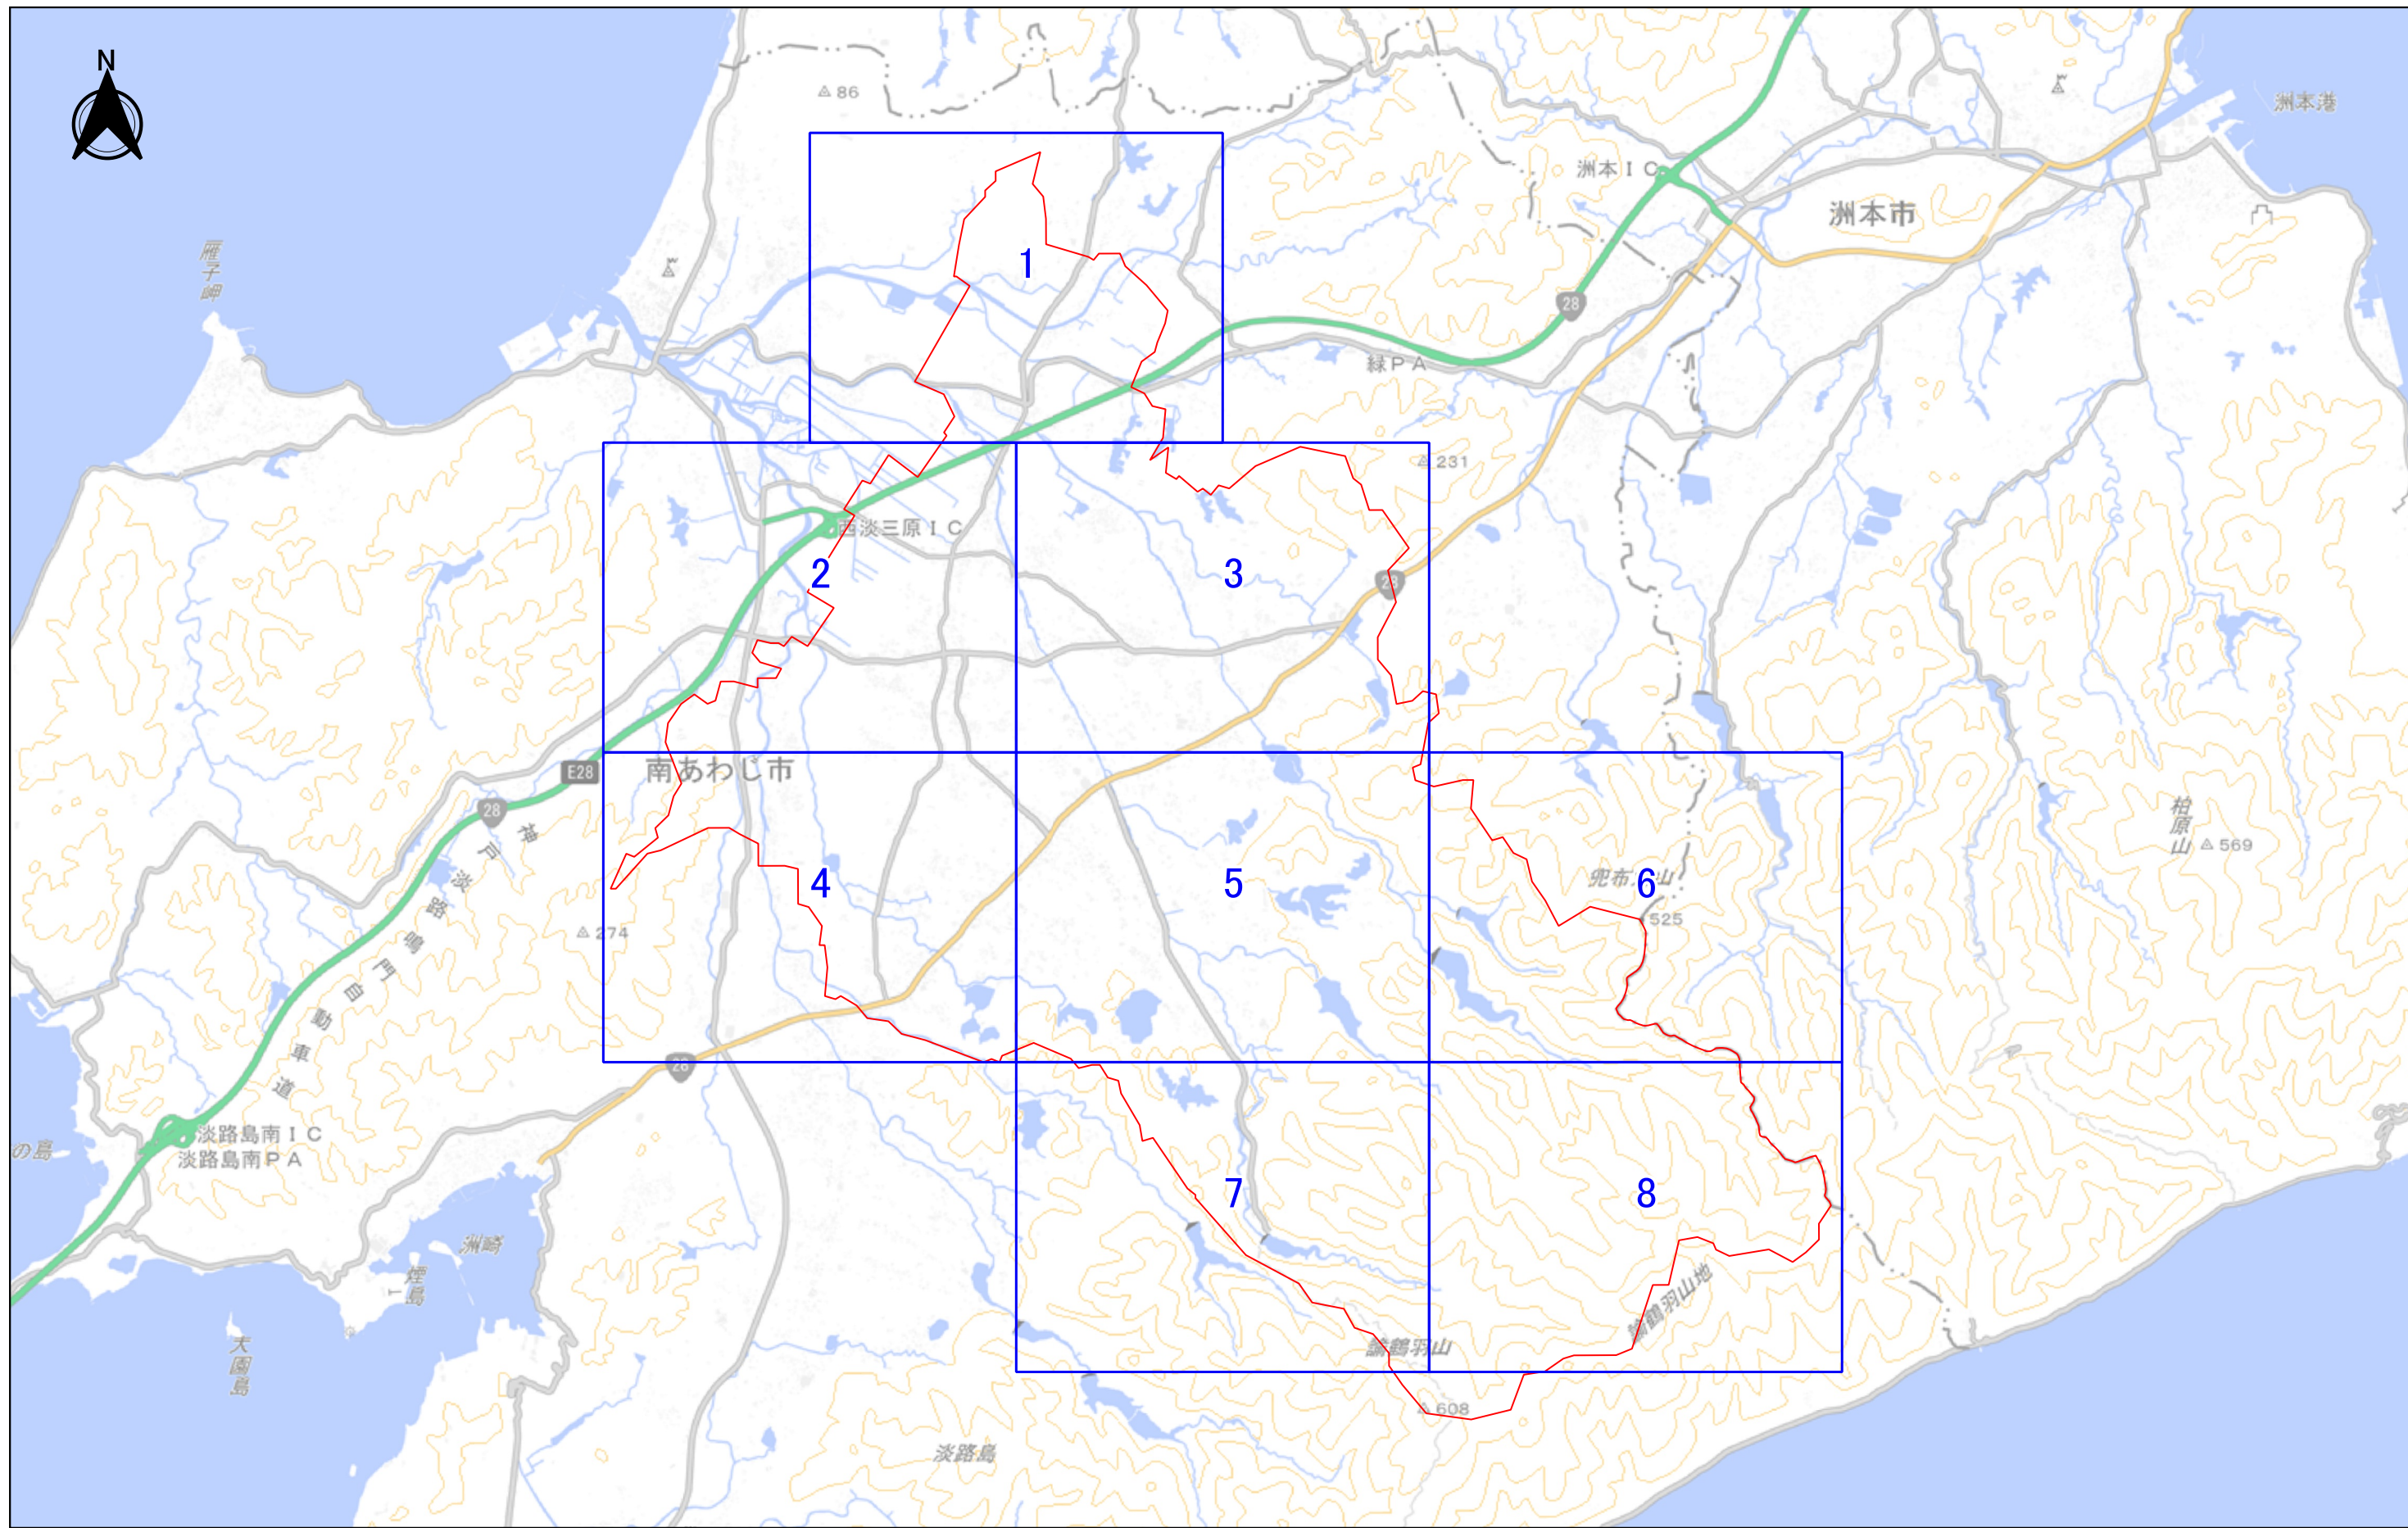

図郭割図 南あわじ市(旧三原町)

「測量法に基づく国土地理院長承認(複製)R 4JHf 60」
「本製品を複製する場合には、国土地理院の長の承認を得なければならない。」

1:60000