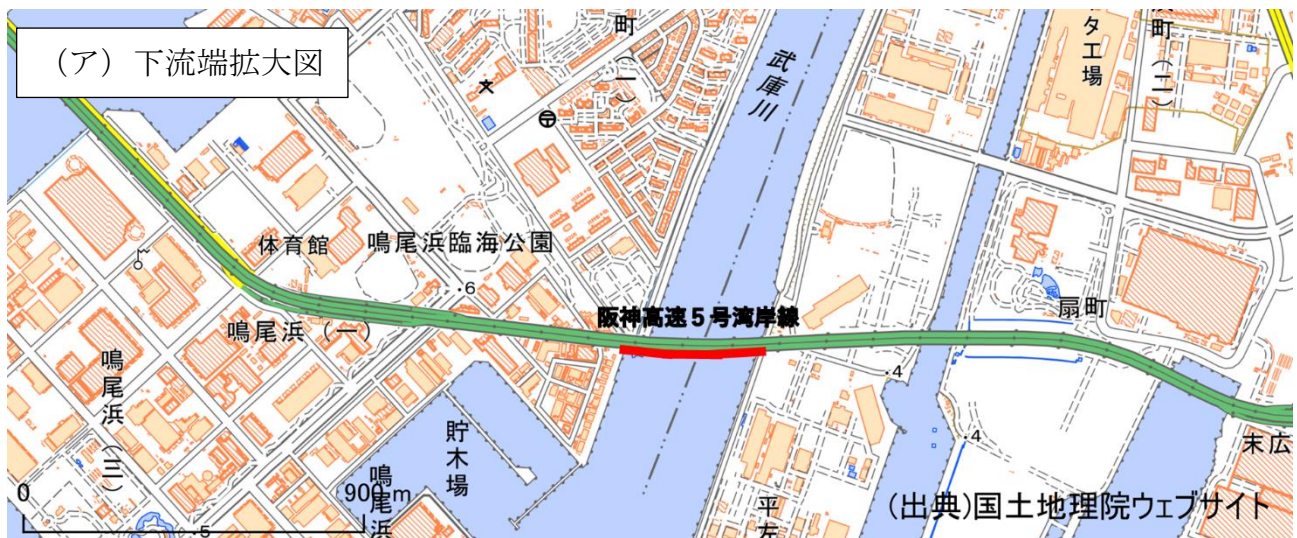

(1) 武庫川

操業区域：阪神高速 5 号湾岸線橋梁下流端から阪神電気鉄道阪神本線橋梁下流端までの区域

(注) 赤線：操業区域下流端（阪神高速 5 号湾岸線橋梁下流端）

(注) 赤線：操業区域上流端（阪神電気鉄道阪神本線橋梁下流端）