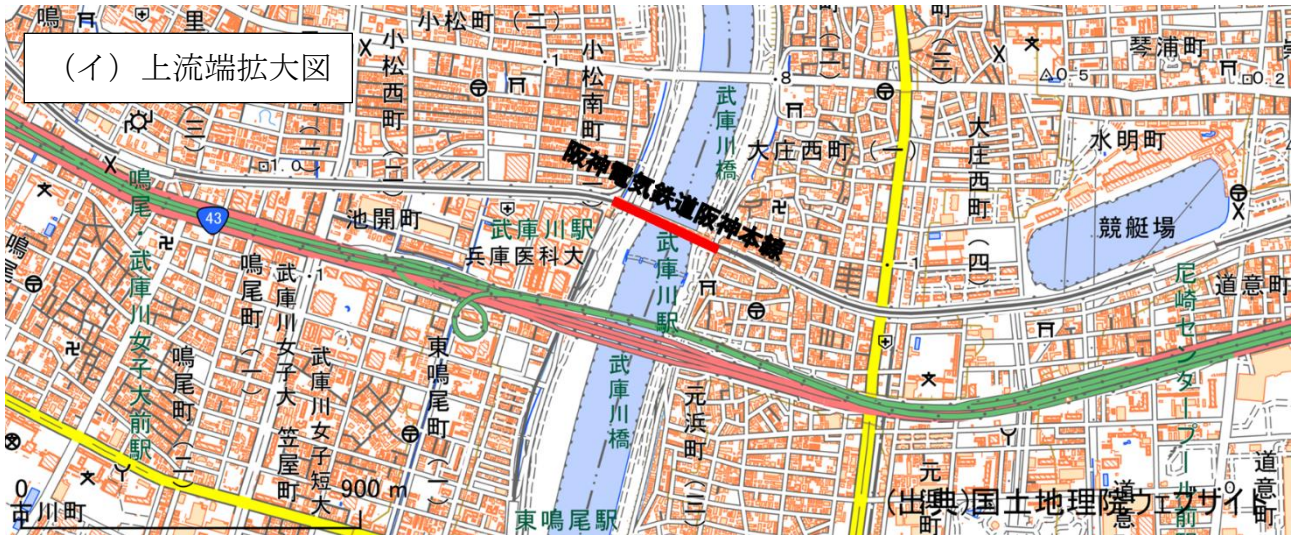

(1) 武庫川

操業区域：阪神高速 5 号湾岸線橋梁下流端から阪神電気鉄道阪神本線橋梁下流端までの区域

(注) 赤線：操業区域下流端（阪神高速 5 号湾岸線橋梁下流端）

(注) 赤線：操業区域上流端（阪神電気鉄道阪神本線橋梁下流端）